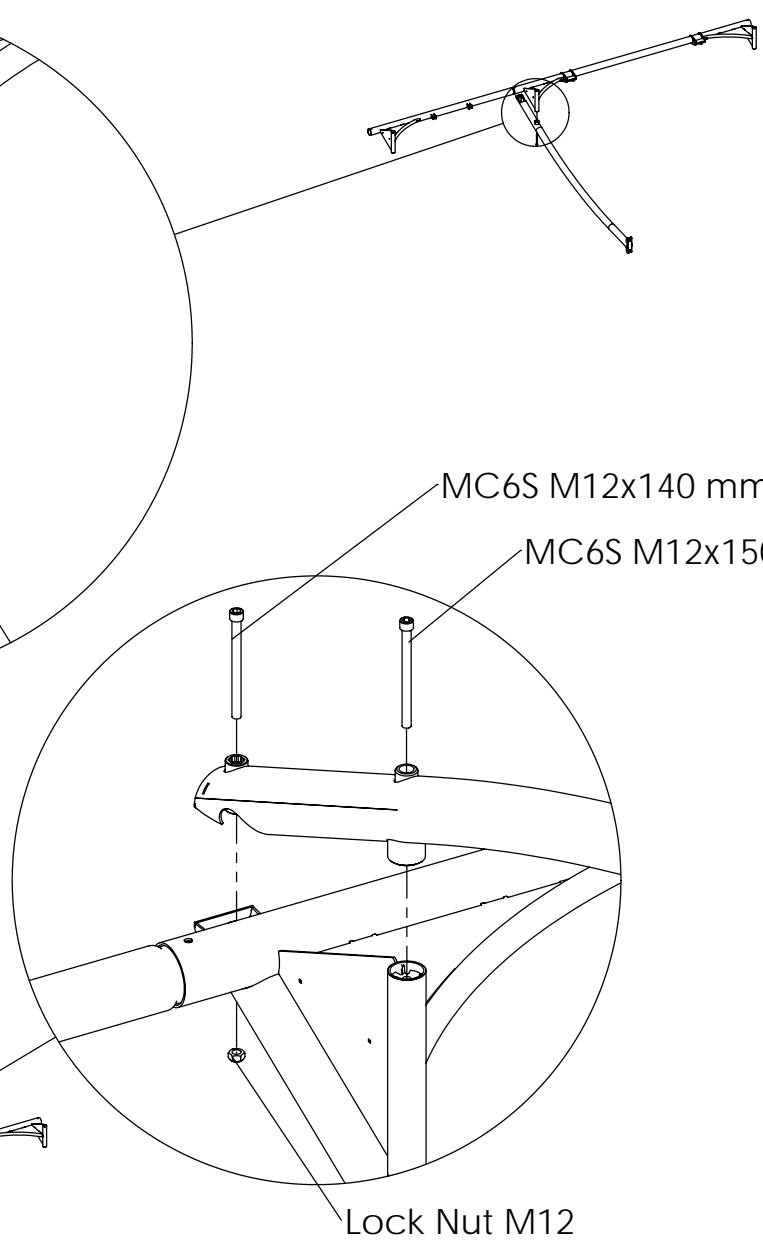

MC6S M12x150 mm

MC6S M12x140 mm

MC6S M12x150 mm

2290x450x310

Lock Nut M12

NR.	Description MA	Item Number	QTY
1	M6S M10x100 mm	302221	1
2	Dome Nut M10	321050	1

HAGS ANEBY, SWEDEN
+46(0)380-47300
www.hags.com

Stratus
120 080 II
I (I)

2010-01-26 | 1