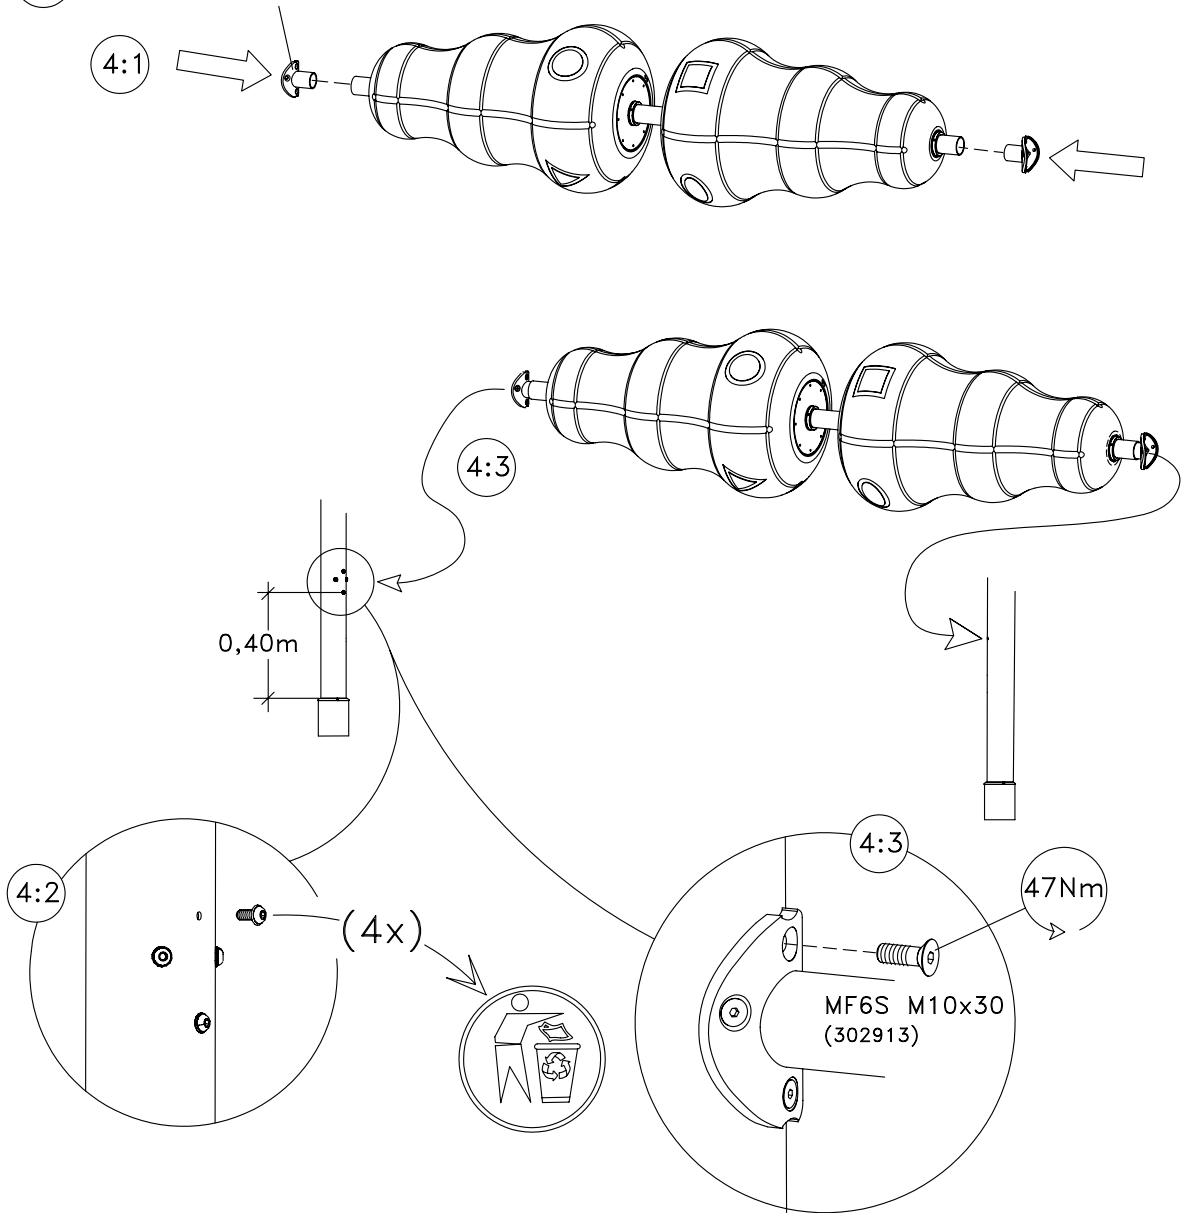

14172112
14572112
14192112

4