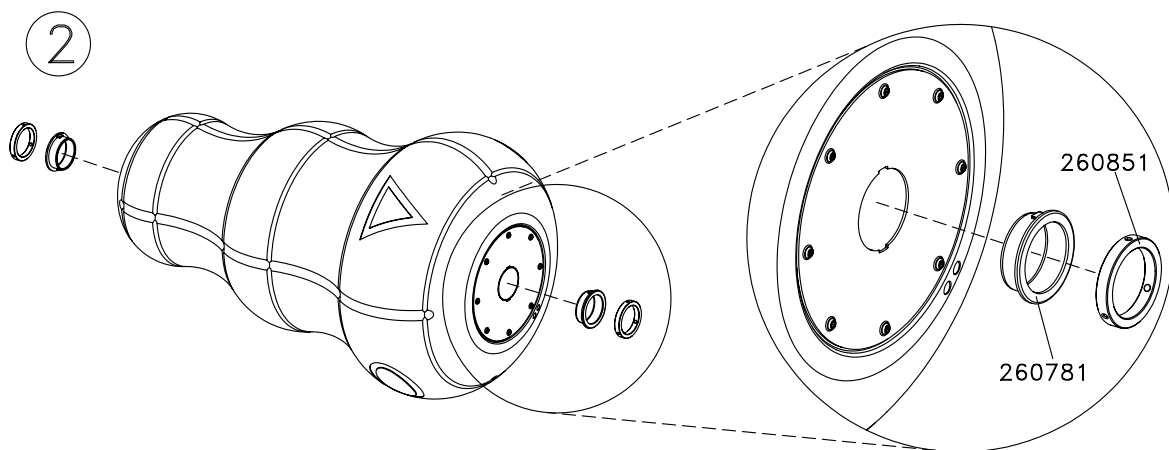

TYPE	HAGS NO.
	14172110 14572110 (2x)
 L=2,8m	14172210 14572210
	14172112 14572112 14192112 (2x)
 7,5kg	145125 (4x)

<b>HAGS</b>		ANEBY, SWEDEN +46(0)380-47300 www.hags.com	
Tournament			
142 722			
1(2)			
	ACC		ZR 2010-01-15   1