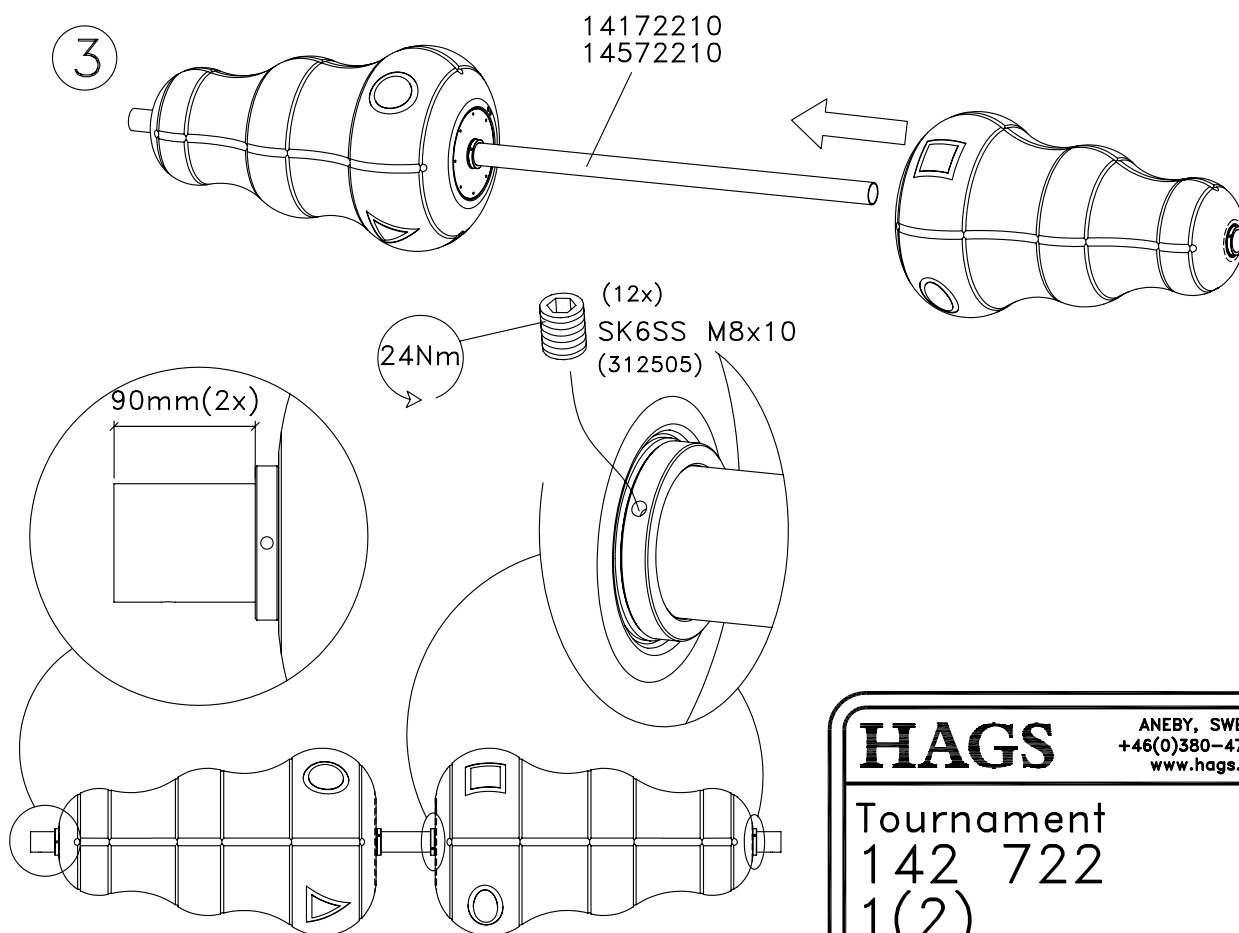

TYPE	HAGS NO.
	14172110 14572110 (2x)
 L=2,8m	14172210 14572210
	14172112 14572112 14192112 (2x)
 7,5kg	145125 (4x)

<b>HAGS</b>		ANEBY, SWEDEN +46(0)380-47300 www.hags.com	
Tournament			
142 722			
1(2)			
	ACC		ZR 2010-01-15   1