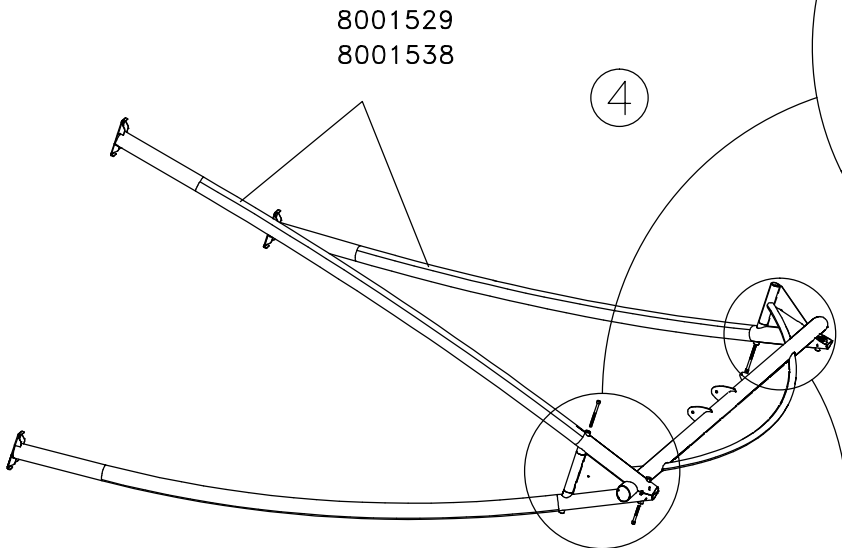

HAGS ANEBY, SWEDEN
+46(0)380-47300
www.hags.com

Cyklon
142 723
2(6)

MN OG 2014-04-04 7

MC6S M12x150
(8008498)

81Nm

8001529
8001538

MC6S M12x100
(8008499)

81Nm