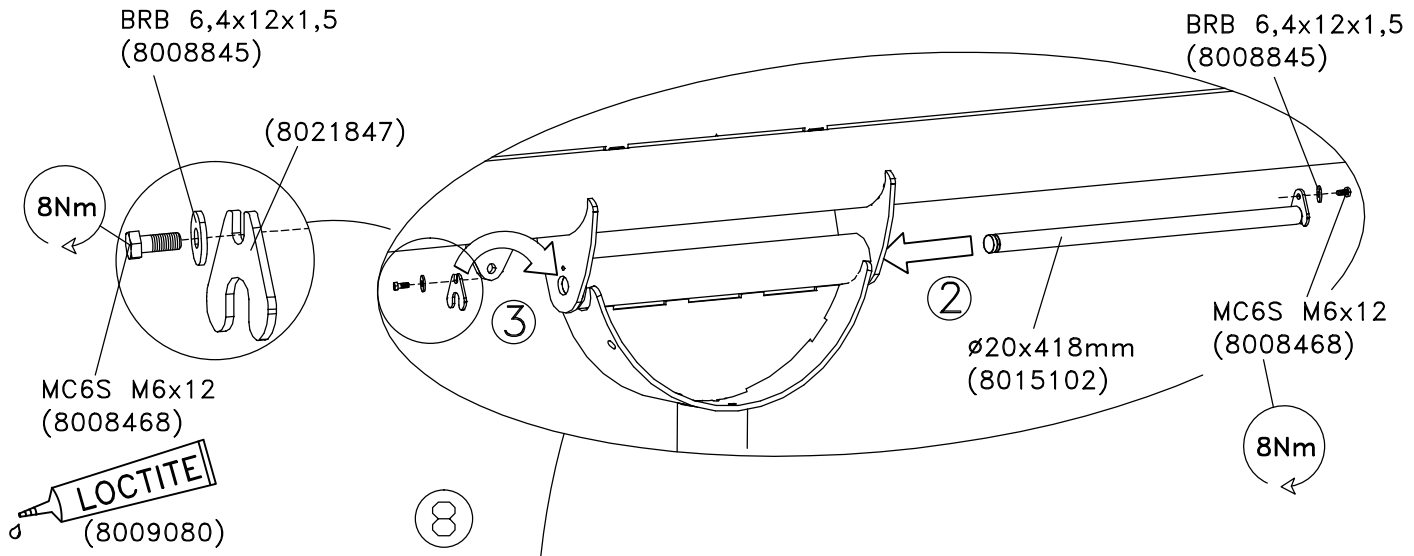

HAGS		ANEBY, SWEDEN	
		+46(0)380-47300	
		www.hags.com	
Cyklon			
142 723			
6(6)			
	MN		OG
		2014-04-04 7