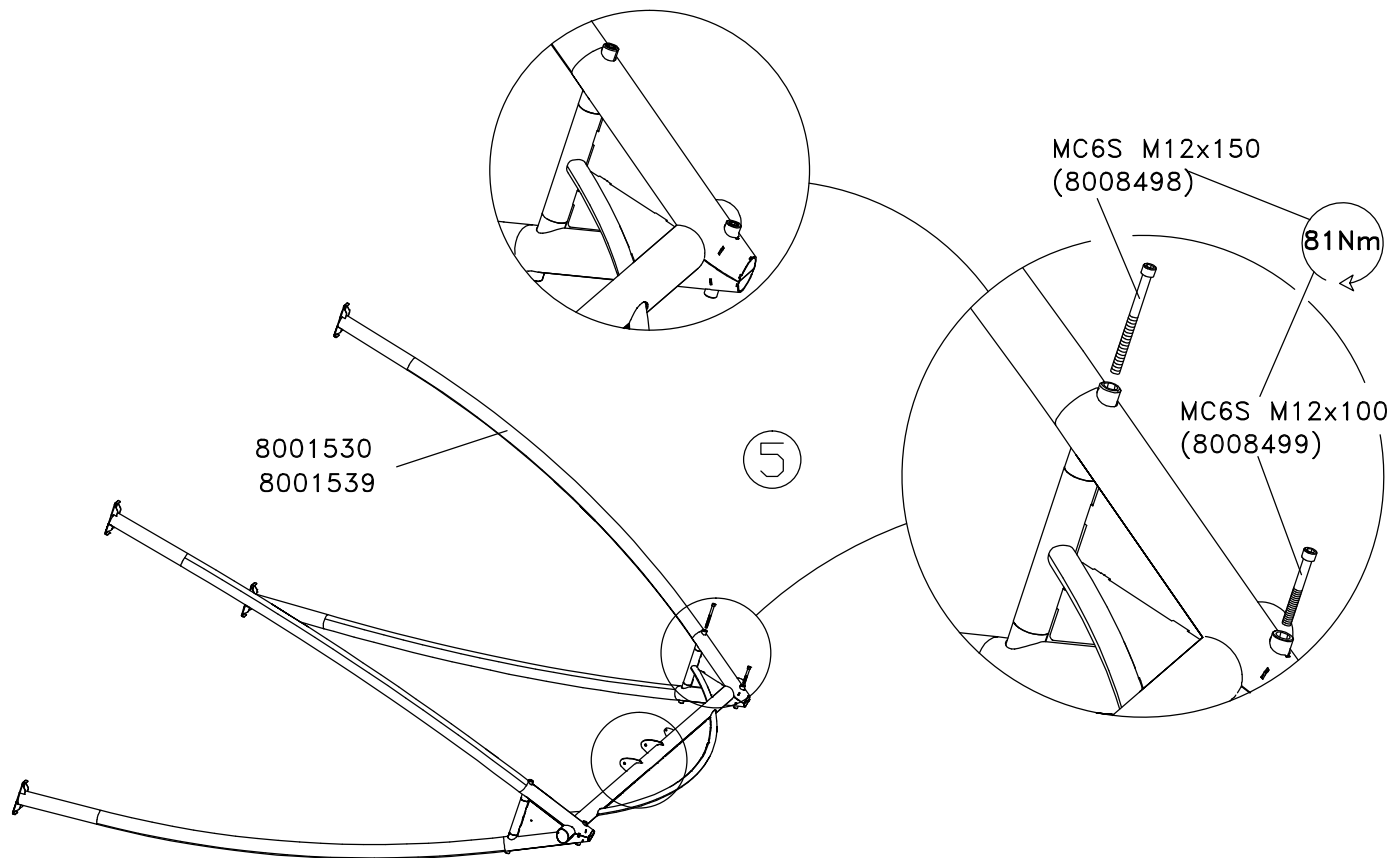

81Nm

MC6S M12x150
(8008498)

HAGS

ANEBY, SWEDEN
+46(0)380-47300
www.hags.com

Cyklon
142 723
3(6)

MN OG 2014-04-04 7

HAGS		ANEBY, SWEDEN	
		+46(0)380-47300	
		www.hags.com	
Cyklon			
142 723			
4(6)			
	MN		OG
		2014-04-04	
		7	