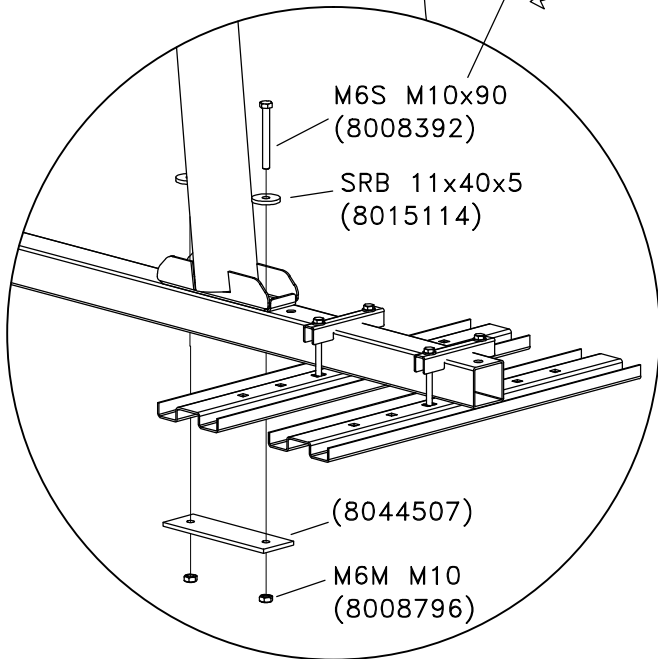

HAGS

ANEBY, SWEDEN
+46(0)380-47300
www.hags.com

Cyklon
142 723
5(6)

MN

OG

2014-04-04 | 7