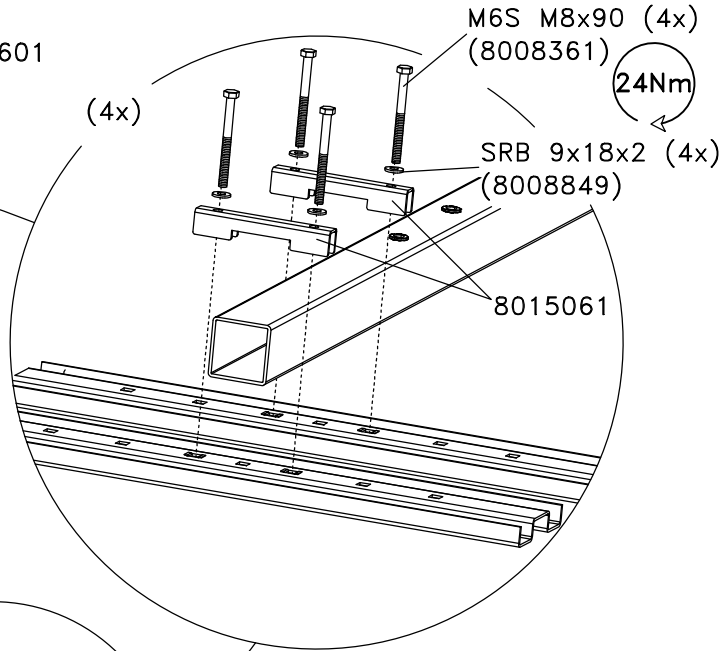

HAGS		ANEBY, SWEDEN	
		+46(0)380-47300	
		www.hags.com	
Cyklon			
142 723			
1(6)			
	MN		OG
		2014-04-04 7	

TYPE	ART.NO
	8001533 8001646
	8001528 8001645
 (2x)	8001529 8001538
 (2x)	8001530 8001539
 (2x)	8044601
 (8x) 0,12x0,62m	8013165