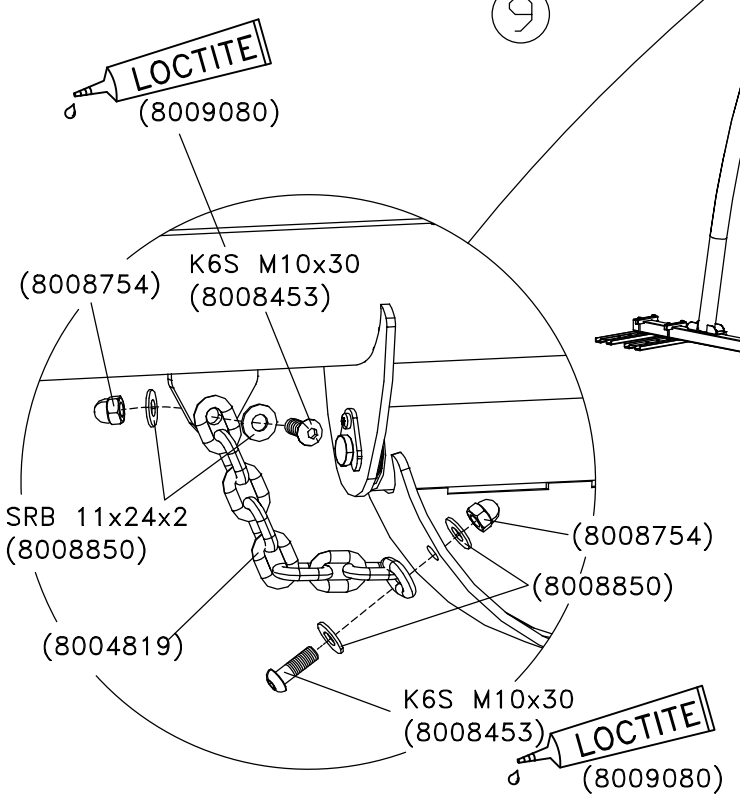

HAGS		ANEBY, SWEDEN	
		+46(0)380-47300	
		www.hags.com	
Cyklon			
142 723			
6(6)			
	MN		OG
		2014-04-04 7