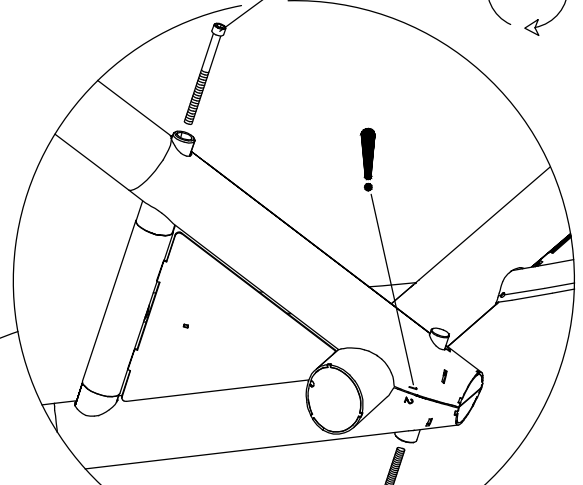

HAGS ANEBY, SWEDEN
+46(0)380-47300
www.hags.com

Cyklon
142 723
2(6)

MN OG 2014-04-04 7

MC6S M12x150
(8008498)

81Nm

8001529
8001538

MC6S M12x100
(8008499)

81Nm