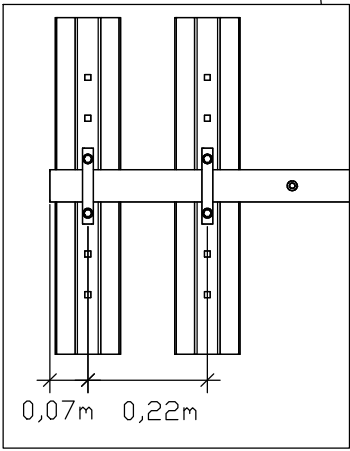

HAGS		ANEBY, SWEDEN	
		+46(0)380-47300	
		www.hags.com	
Cyklon			
142 723			
1(6)			
	MN		OG
		2014-04-04 7	

TYPE	ART.NO
	8001533 8001646
	8001528 8001645
 (2x)	8001529 8001538
 (2x)	8001530 8001539
 (2x)	8044601
 (8x) 0,12x0,62m	8013165