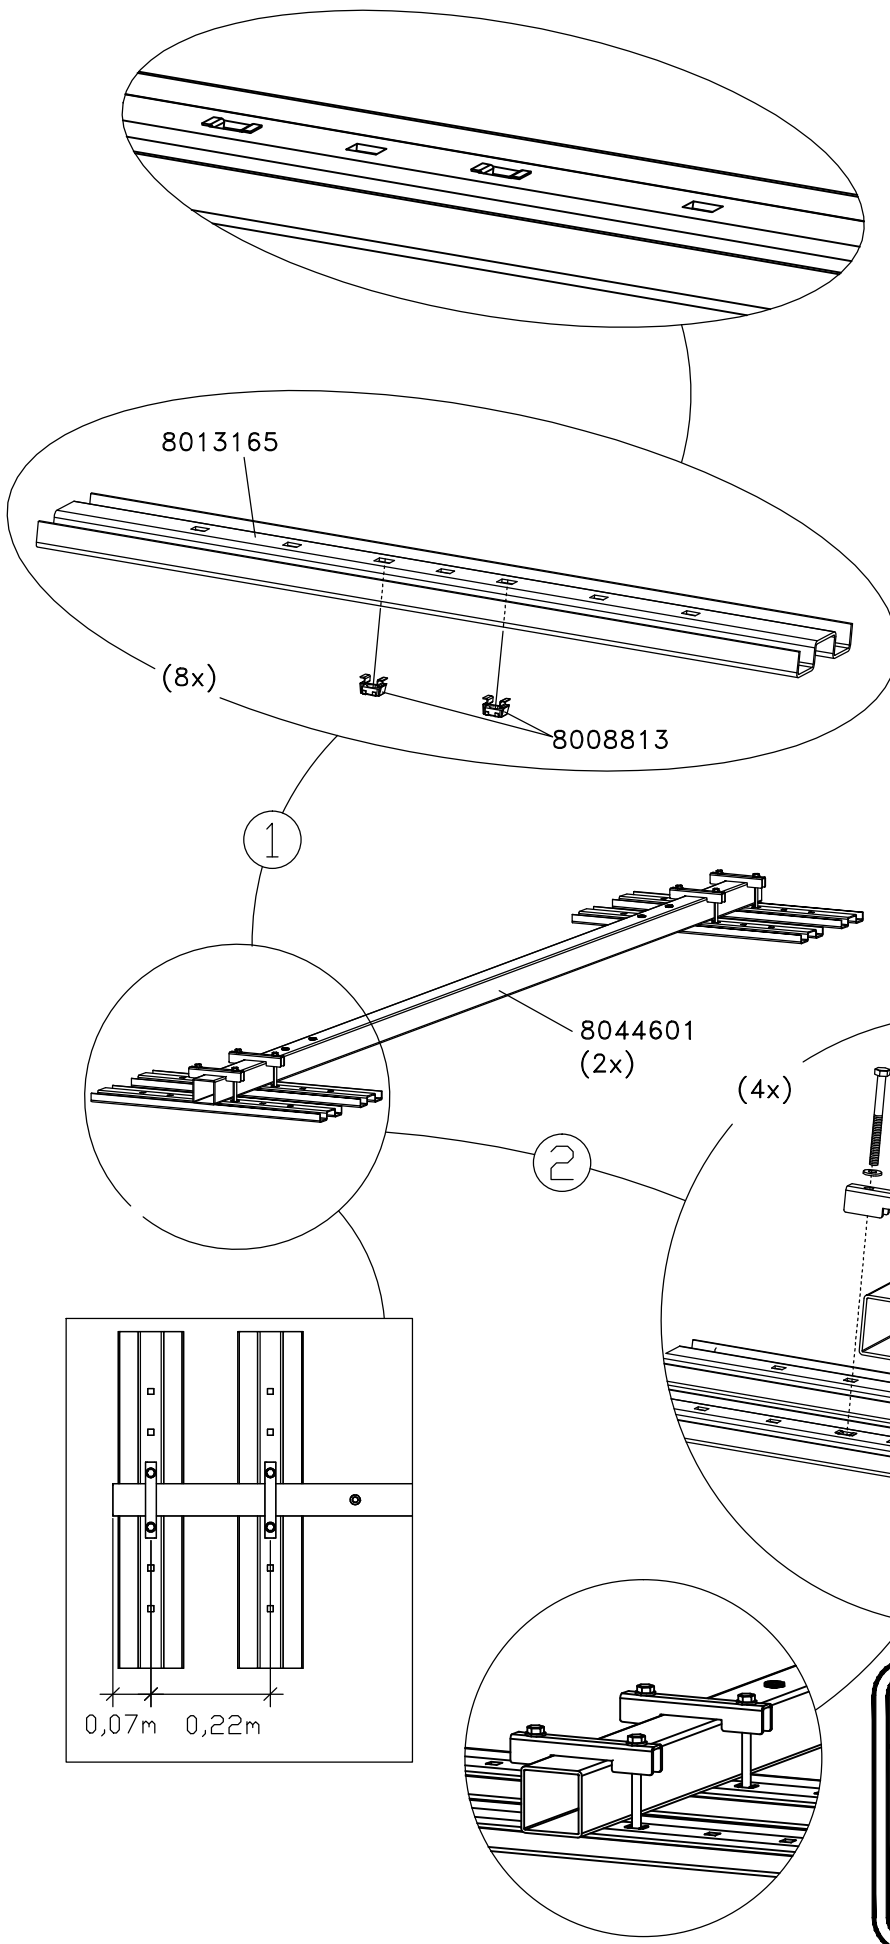

HAGS		ANEBY, SWEDEN	
		+46(0)380-47300	
		www.hags.com	
Cyklon			
142 723			
1(6)			
	MN		OG
		2014-04-04 7	

TYPE	ART.NO
	8001533 8001646
	8001528 8001645
 (2x)	8001529 8001538
 (2x)	8001530 8001539
 (2x)	8044601
 (8x) 0,12x0,62m	8013165