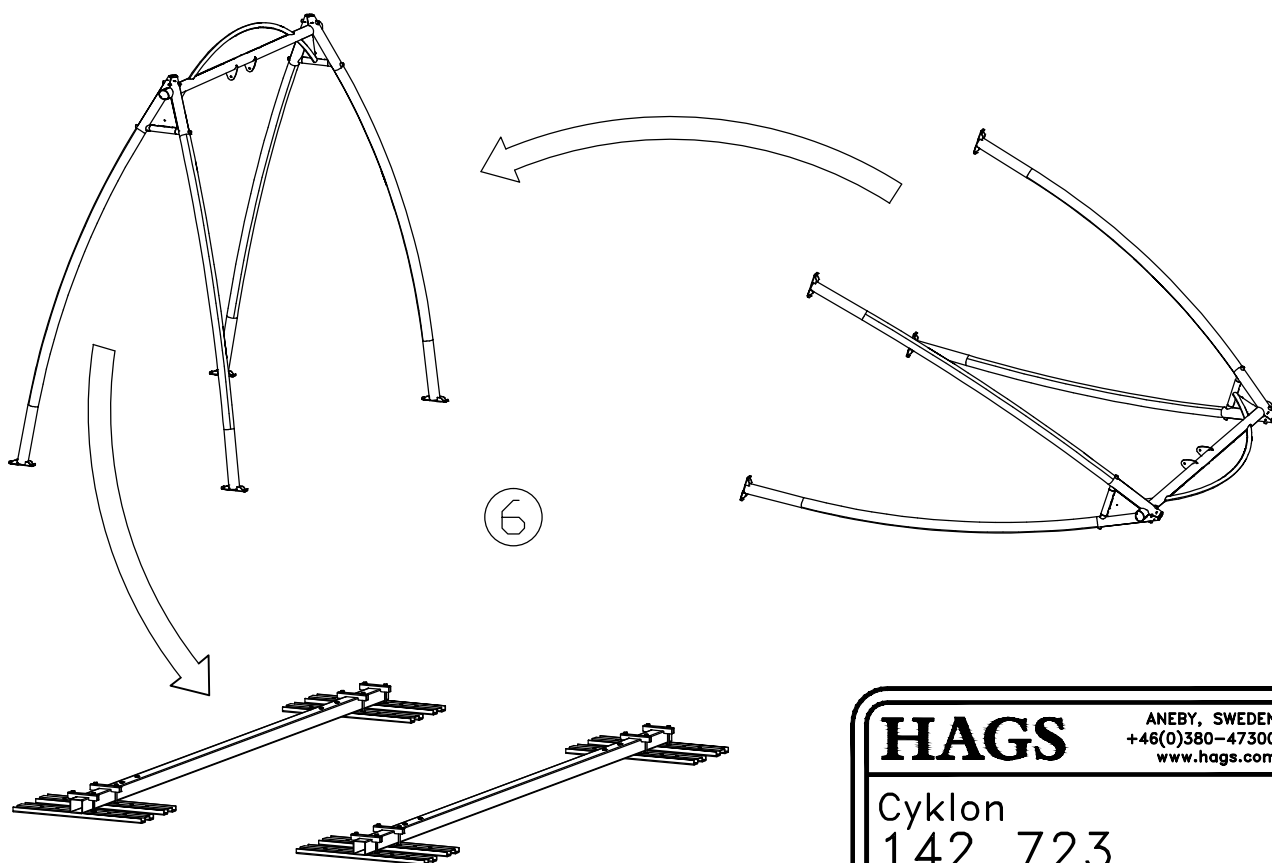

81Nm

MC6S M12x150
(8008498)

HAGS

ANEBY, SWEDEN
+46(0)380-47300
www.hags.com

Cyklon
142 723
3(6)

MN OG 2014-04-04 7

HAGS		ANEBY, SWEDEN	
		+46(0)380-47300	
		www.hags.com	
Cyklon			
142 723			
4(6)			
	MN		OG
		2014-04-04	
		7	