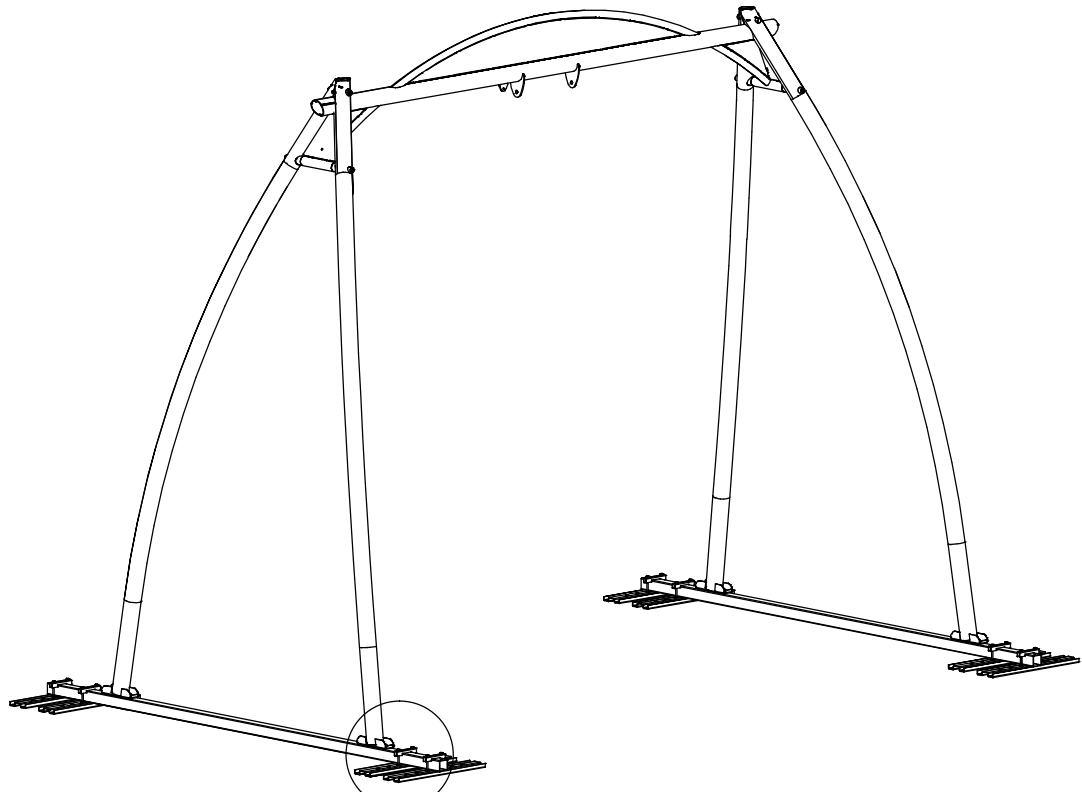

81Nm

MC6S M12x150
(8008498)

HAGS

ANEBY, SWEDEN
+46(0)380-47300
www.hags.com

Cyklon
142 723
3(6)

MN OG 2014-04-04 7

HAGS		ANEBY, SWEDEN	
		+46(0)380-47300	
		www.hags.com	
Cyklon			
142 723			
4(6)			
	MN		OG
		2014-04-04	
		7	