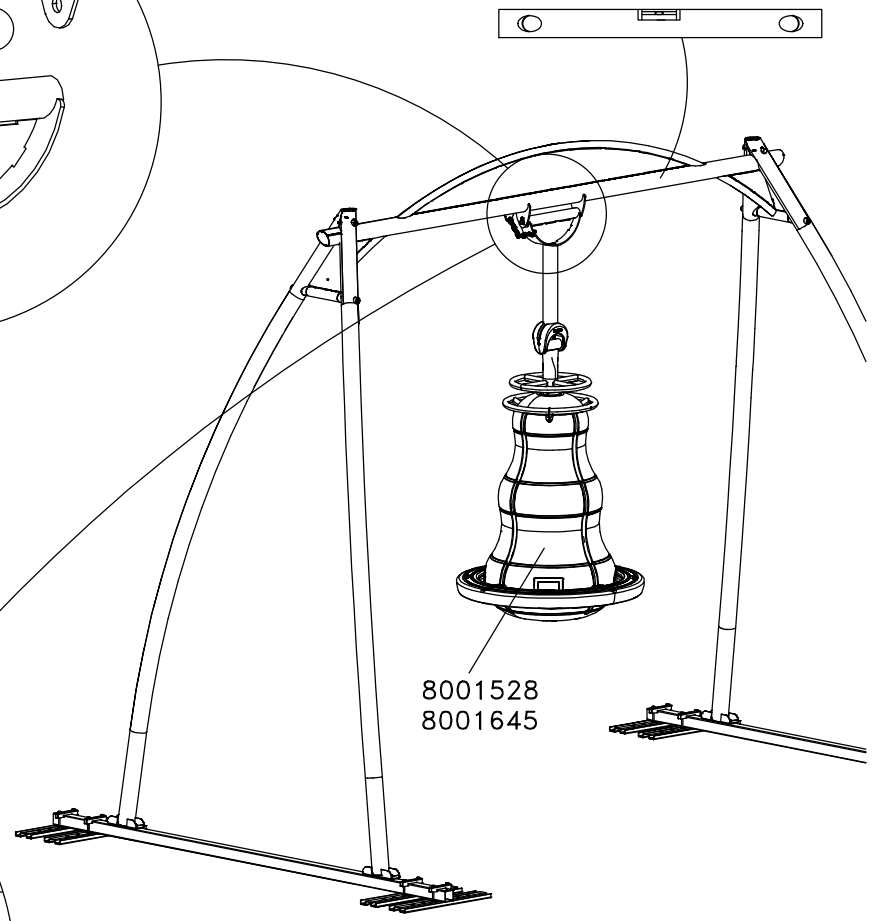

HAGS		ANEBY, SWEDEN	
		+46(0)380-47300	
		www.hags.com	
Cyklon			
142 723			
6(6)			
	MN		OG
		2014-04-04 7