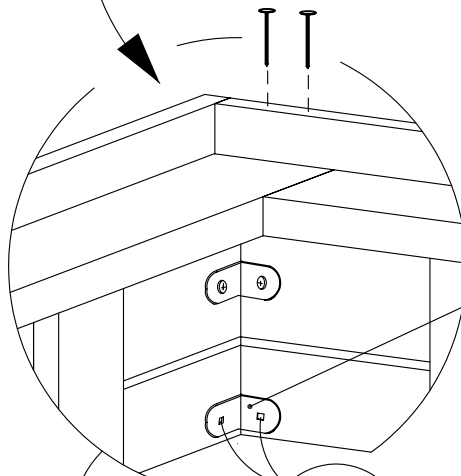

TYPE	HAGS.NO
 0,19x0,39x1,97m	15953210
 0,19x0,39x2,97m	15953310

SP 100x34  
(313008)

086941

RXS 6x30  
(312765)

Ø 4

1,5h

Varje vecka  
Every week  
Jede woche  
Chaque semaine

Varje säsong  
Every season  
Jedes Jahr  
Chaque saison