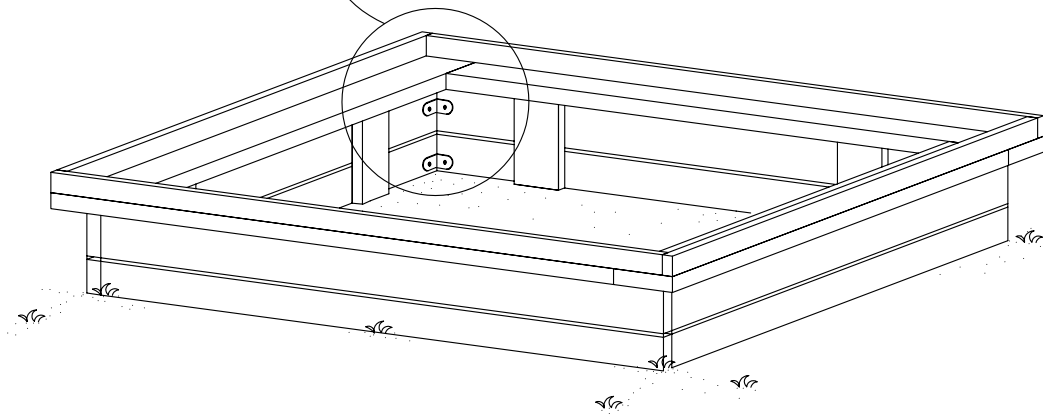

TYPE	HAGS.NO
 0,19x0,39x1,97m	15953210
 0,19x0,39x2,97m	15953310

SP 100x34  
(313008)

086941

RXS 6x30  
(312765)

Ø 4

1,5h

Varje vecka  
Every week  
Jede woche  
Chaque semaine

Varje säsong  
Every season  
Jedes Jahr  
Chaque saison