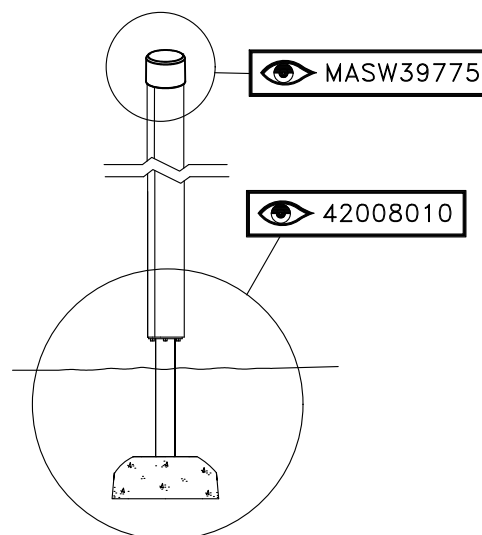

TYPE – NO STANDARD POSTS	HAGS.NO	TYPE – STANDARD POSTS	HAGS.NO
 0,63m	8045007	 0,80m	8045027
 0,97m	8045030	 1,10m	8067219
 1,135m	8045034	 1,40m	8067220
 1,30m	8045036	 1,70m	8067221
 1,46m	8045038	 2,00m	8048333
 1,63m	8045040	 2,30m	8045073
 1,80m	8045042	 2,45m	8048336
 1,97m	8045068	 2,60m	8047839
 2,13m	8045071	 2,90m	8047843
 2,46m	8045077	 3,20m	8045130
 2,63m	8045085	 3,50m	8047846
 2,80m	8045122	 3,80m	8047849
 2,97m	8045124	 4,10m	8048314
 3,13m	8045128	 4,40m	8048422
 3,30m	8010166	 4,70m	8048430
 3,46m	8045132	 5,00m	8048433
 3,63m	8045135		
 3,97m	8045145		
 4,13m	8045148		
 4,30m	8045150		
 4,46m	8045153		
 4,63m	8045158		