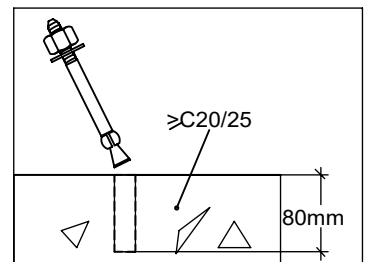

593201OM

593202OM

4x

2h

Varje vecka
Every week
Jede woche
Chaque semaine

Varje säsong
Every season
Jedes Jahr
Chaque saison

3-12

NR	NAME/DIMENSION	ART.NR	QT Y
1	$\phi 355 \times 2200 \text{ mm}$	59321110 59321210	1
2	M8x75 mm	303000	4