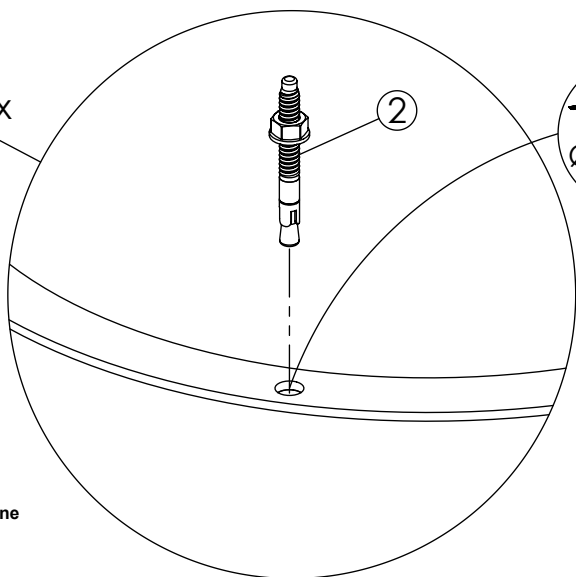

593201OM

593202OM

4x

2h

Varje vecka
Every week
Jede woche
Chaque semaine

Varje säsong
Every season
Jedes Jahr
Chaque saison

3-12

NR	NAME/DIMENSION	ART.NR	QT Y
1	$\phi 355 \times 2200 \text{ mm}$	59321110 59321210	1
2	M8x75 mm	303000	4