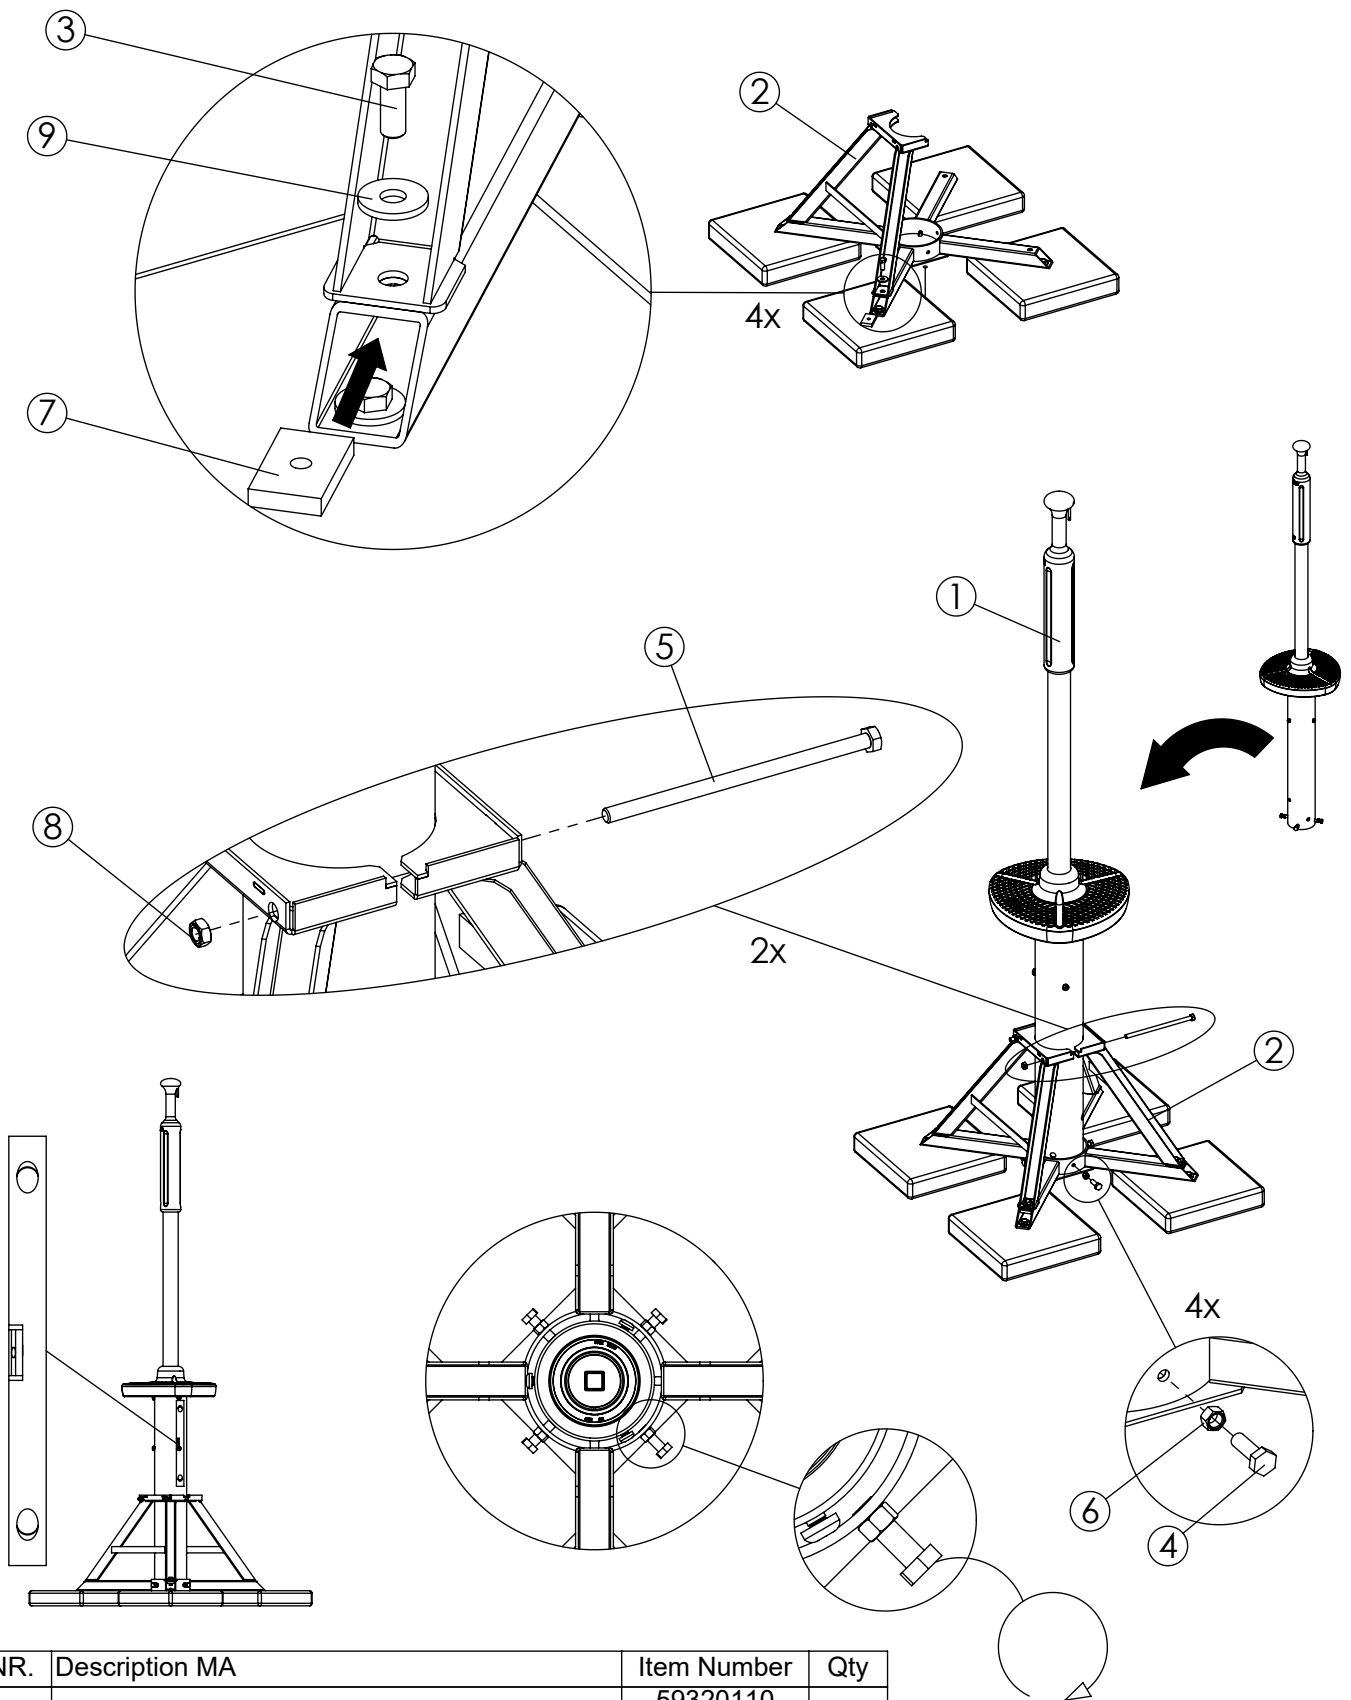

2 h

Varje vecka  
Every week  
Jede Woche  
Chaque semaine

Varje säsong  
Every season  
Jedes Jahr  
Chaque saison

3-12

NR.	Description MA	Item Number	Qty
1	750x750x50 mm	14500310	1
2	300x300x60 mm	145001	4
3	M6S M10x25 mm	8008371	8
4	Ø10,5x28x3 mm	326003	8

# HAGS

ANEBY, SWEDEN  
+46(0)380-47300  
www.hags.com

**Pirouette**  
**593 201**  
**1 ( 2 )**

2019-09-30 5

NR.	Description MA	Item Number	Qty
1	Ø355x2200 mm	59320110 59320210	1
2	500x340x240 mm	59248810	2
3	M6S M10x25 mm	8008371	8
4	M6S M10x30 mm	8008373	4
5	M6S M10x200 mm	302230	2
6	M6M N.V M10	321502	4
7	M10, 50x30x8 mm	321517	4
8	M6M-8 FZB M10	8042810	2
9	Ø10,5x28x3 mm	326003	8