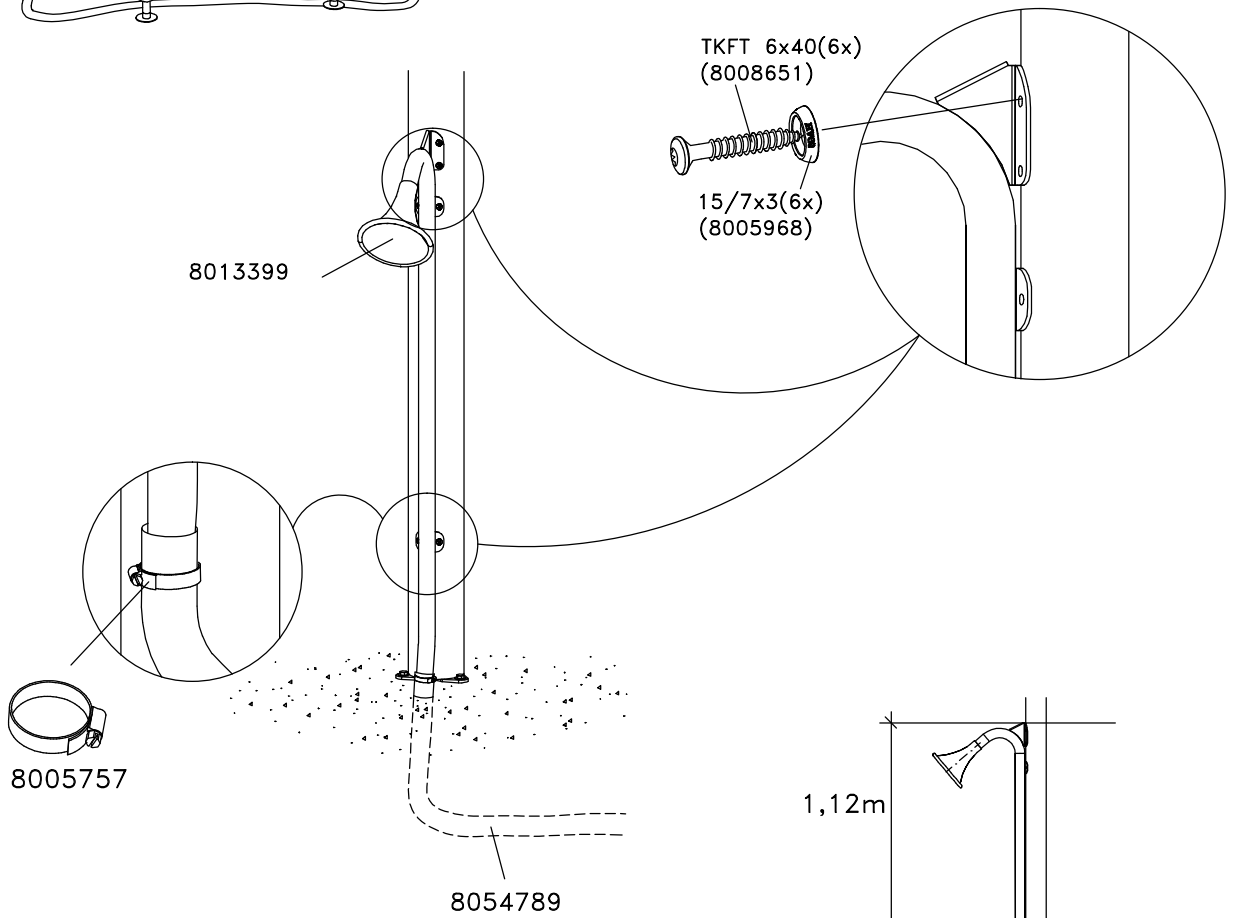

TYPE	ART.NO
	8013399
 5/10/15m	8054789

 2x24h !

>C20/25  
S1-S3

 101

**HAGS** ANEBY, SWEDEN  
+46(0)380-47300  
www.hags.com

Talk tube  
622 912 10  
1(1)

 NN  OG 2016-01-27 1