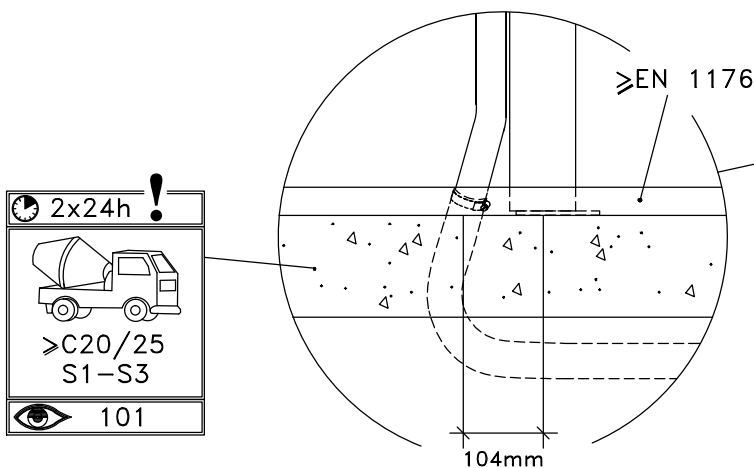

TYPE	ART.NO
	8013399
 5/10/15m	8054789

 2x24h !

>C20/25  
S1-S3

 101

**HAGS** ANEBY, SWEDEN  
+46(0)380-47300  
www.hags.com

Talk tube  
622 912 10  
1(1)

 NN  OG 2016-01-27 1