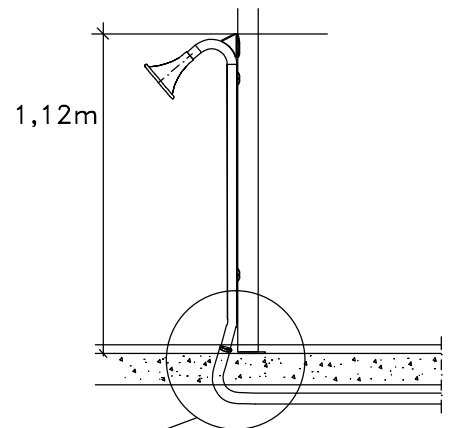

TYPE	ART.NO
	8013399
 5/10/15m	8054789

 2x24h !

>C20/25  
S1-S3

 101

**HAGS** ANEBY, SWEDEN  
+46(0)380-47300  
www.hags.com

Talk tube  
622 912 10  
1(1)

 NN  OG 2016-01-27 1