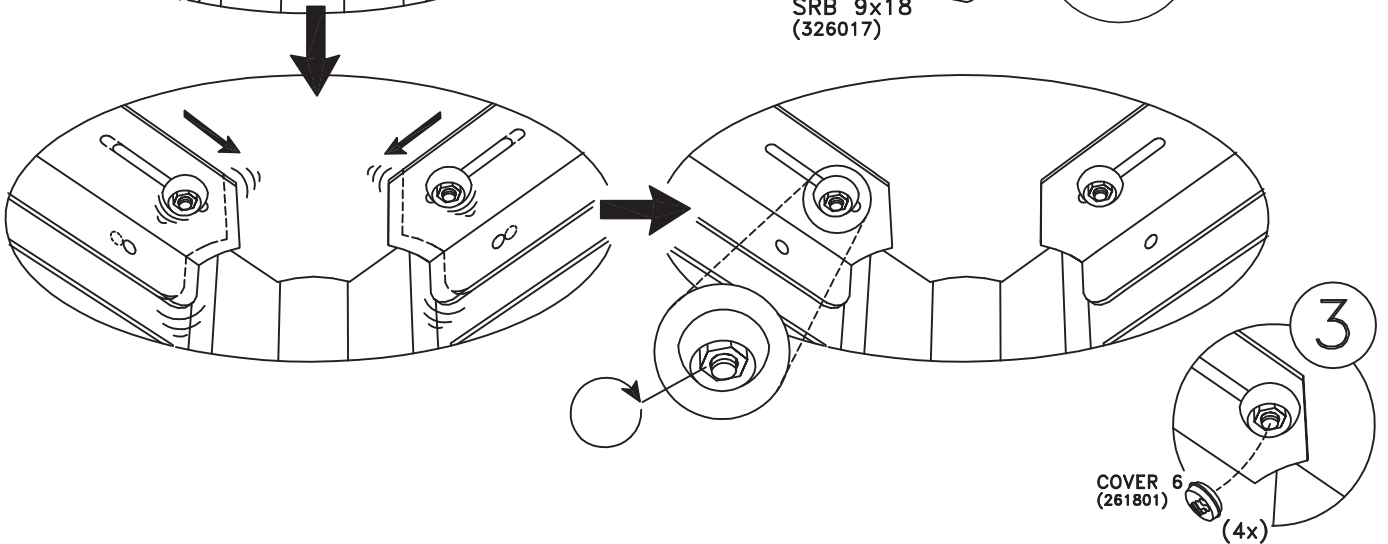

TYPE	HAGS.NO
 0,3x0,54m	418975-01
	WOOD

HAGS ANEBY, SWEDEN
 +46(0)380-47300
 www.hags.com

6965:1

ACJ JOT 2003-04-15 0

TYPE	HAGS.NO
 0,3x0,54m	418975-01
	(HPL)

HAGS	ANEBY, SWEDEN +46(0)380-47300 www.hags.com
	6965:2
   	2003-04-15 0