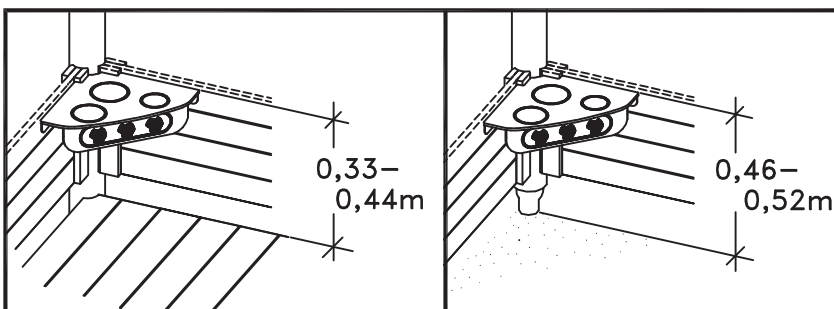

TYPE	HAGS.NO
 0,3x0,54m	418975-01
	WOOD

HAGS ANEBY, SWEDEN
 +46(0)380-47300
 www.hags.com

6965:1

ACJ JOT 2003-04-15 0

TYPE	HAGS.NO
 0,3x0,54m	418975-01
	(HPL)

HAGS	ANEBY, SWEDEN +46(0)380-47300 www.hags.com
	6965:2
   	2003-04-15 0