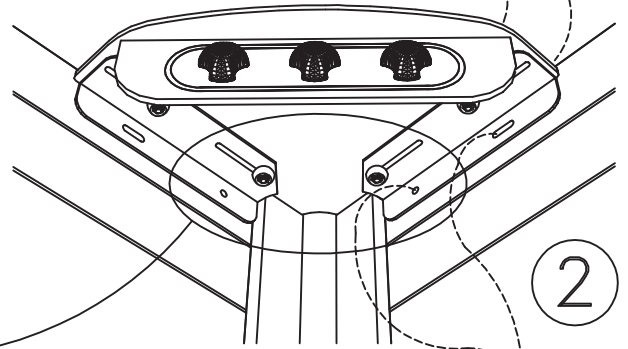

TYPE	HAGS.NO
 0,3x0,54m	418975-01
	WOOD

HAGS ANEBY, SWEDEN
 +46(0)380-47300
 www.hags.com

6965:1

ACJ JOT 2003-04-15 0

TYPE	HAGS.NO
 0,3x0,54m	418975-01
	(HPL)

HAGS	ANEBY, SWEDEN +46(0)380-47300 www.hags.com
	6965:2
   	2003-04-15 0