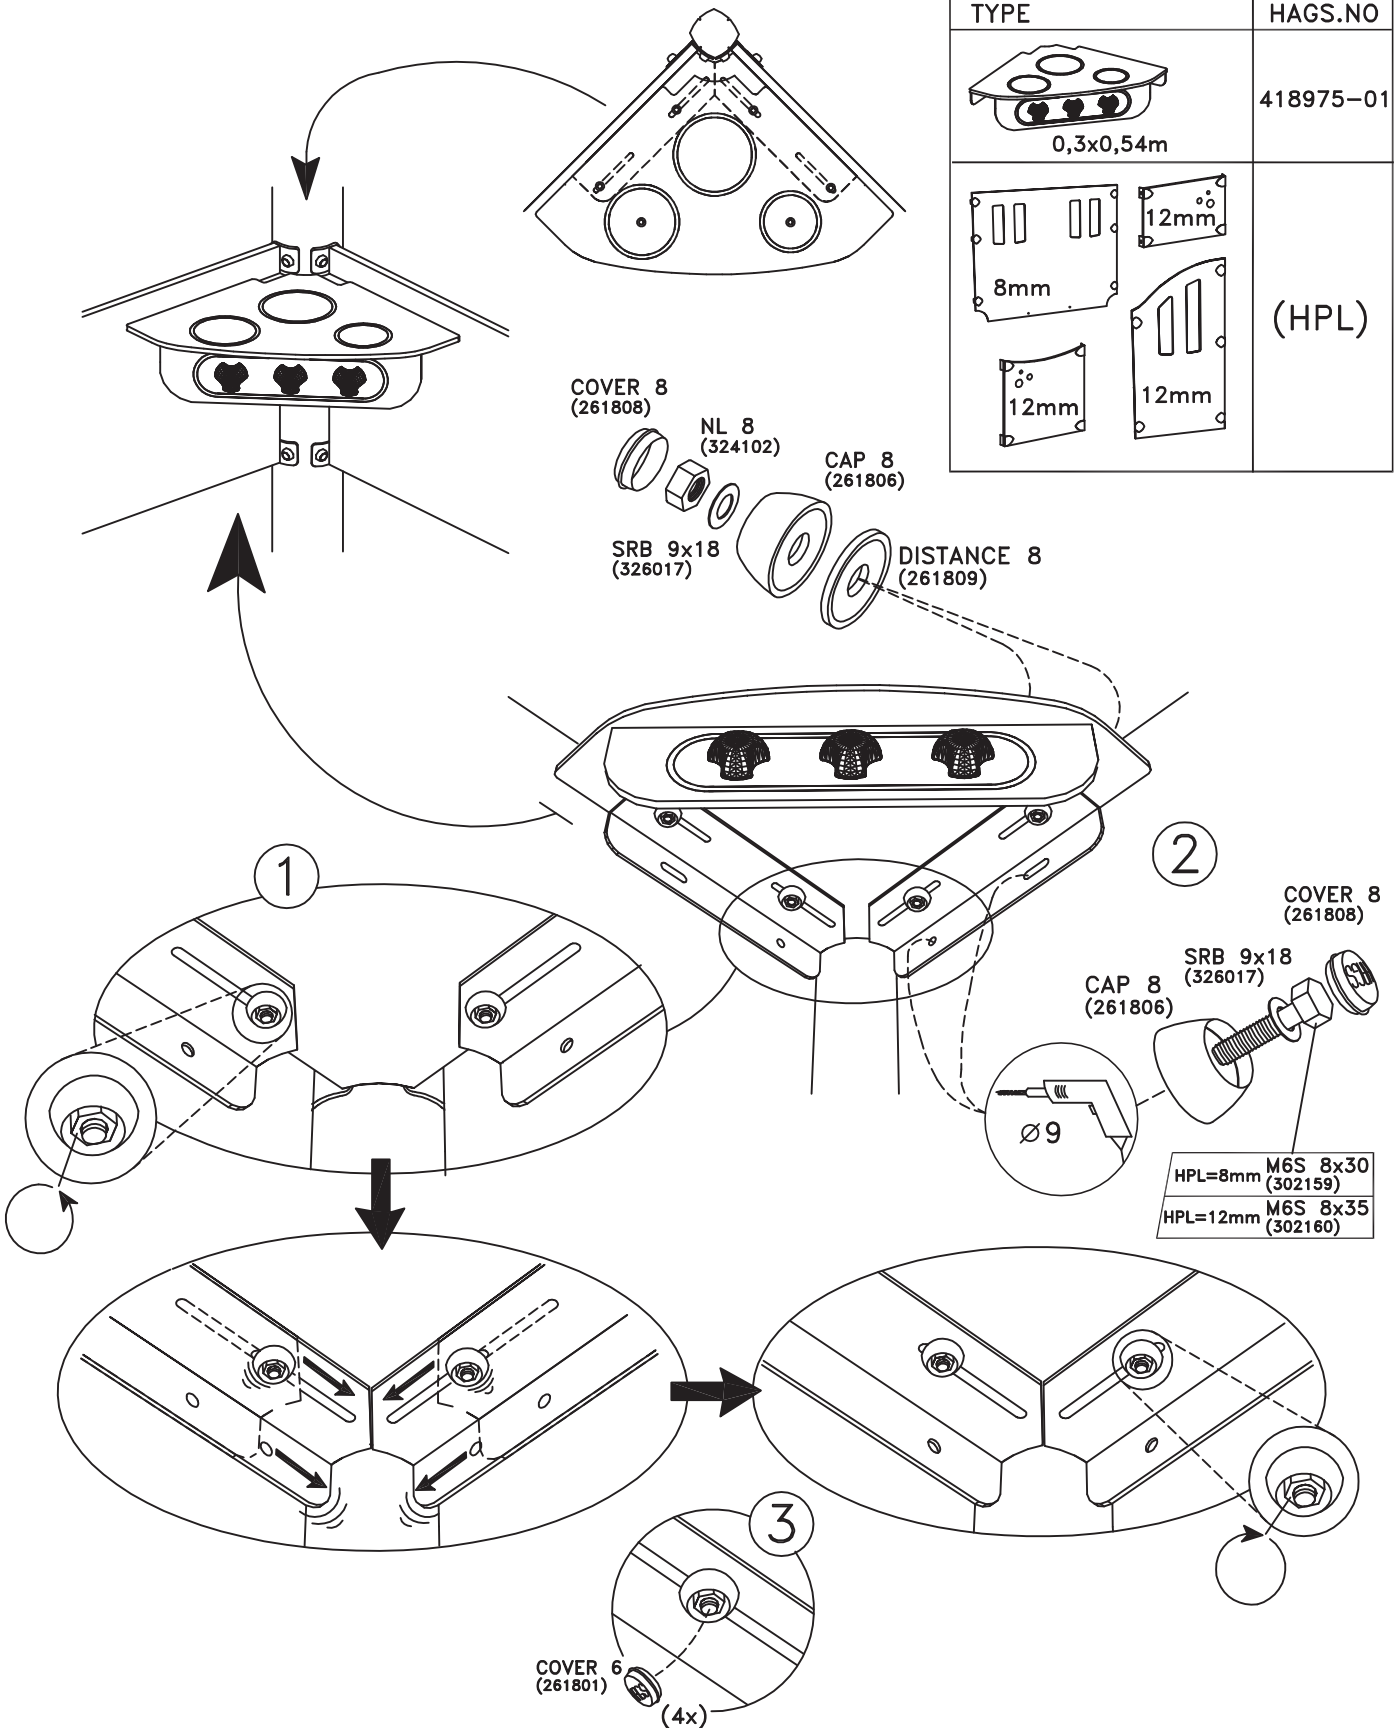

TYPE	HAGS.NO
 0,3x0,54m	418975-01
	WOOD

HAGS ANEBY, SWEDEN
 +46(0)380-47300
 www.hags.com

6965:1

ACJ JOT 2003-04-15 0

TYPE	HAGS.NO
 0,3x0,54m	418975-01
	(HPL)

HAGS	ANEBY, SWEDEN +46(0)380-47300 www.hags.com
	6965:2
   	2003-04-15 0