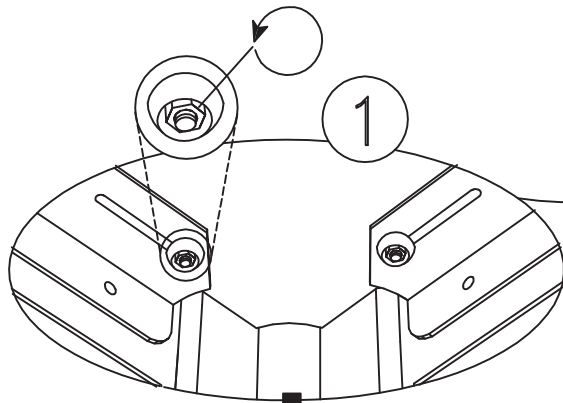

TYPE	HAGS.NO
 0,3x0,54m	418975-01
	WOOD

HAGS ANEBY, SWEDEN
 +46(0)380-47300
 www.hags.com

6965:1

ACJ JOT 2003-04-15 0

TYPE	HAGS.NO
 0,3x0,54m	418975-01
	(HPL)

HAGS	ANEBY, SWEDEN +46(0)380-47300 www.hags.com
	6965:2
   	2003-04-15 0