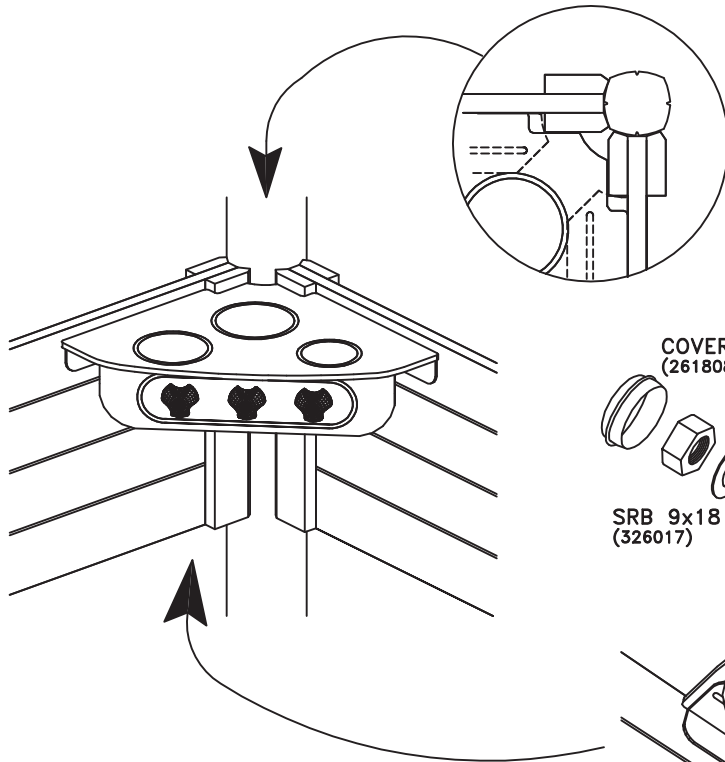

TYPE	HAGS.NO
 0,3x0,54m	418975-01
	WOOD

HAGS ANEBY, SWEDEN
 +46(0)380-47300
 www.hags.com

6965:1

ACJ JOT 2003-04-15 0

TYPE	HAGS.NO
 0,3x0,54m	418975-01
	(HPL)

HAGS	ANEBY, SWEDEN +46(0)380-47300 www.hags.com
	6965:2
   	2003-04-15 0