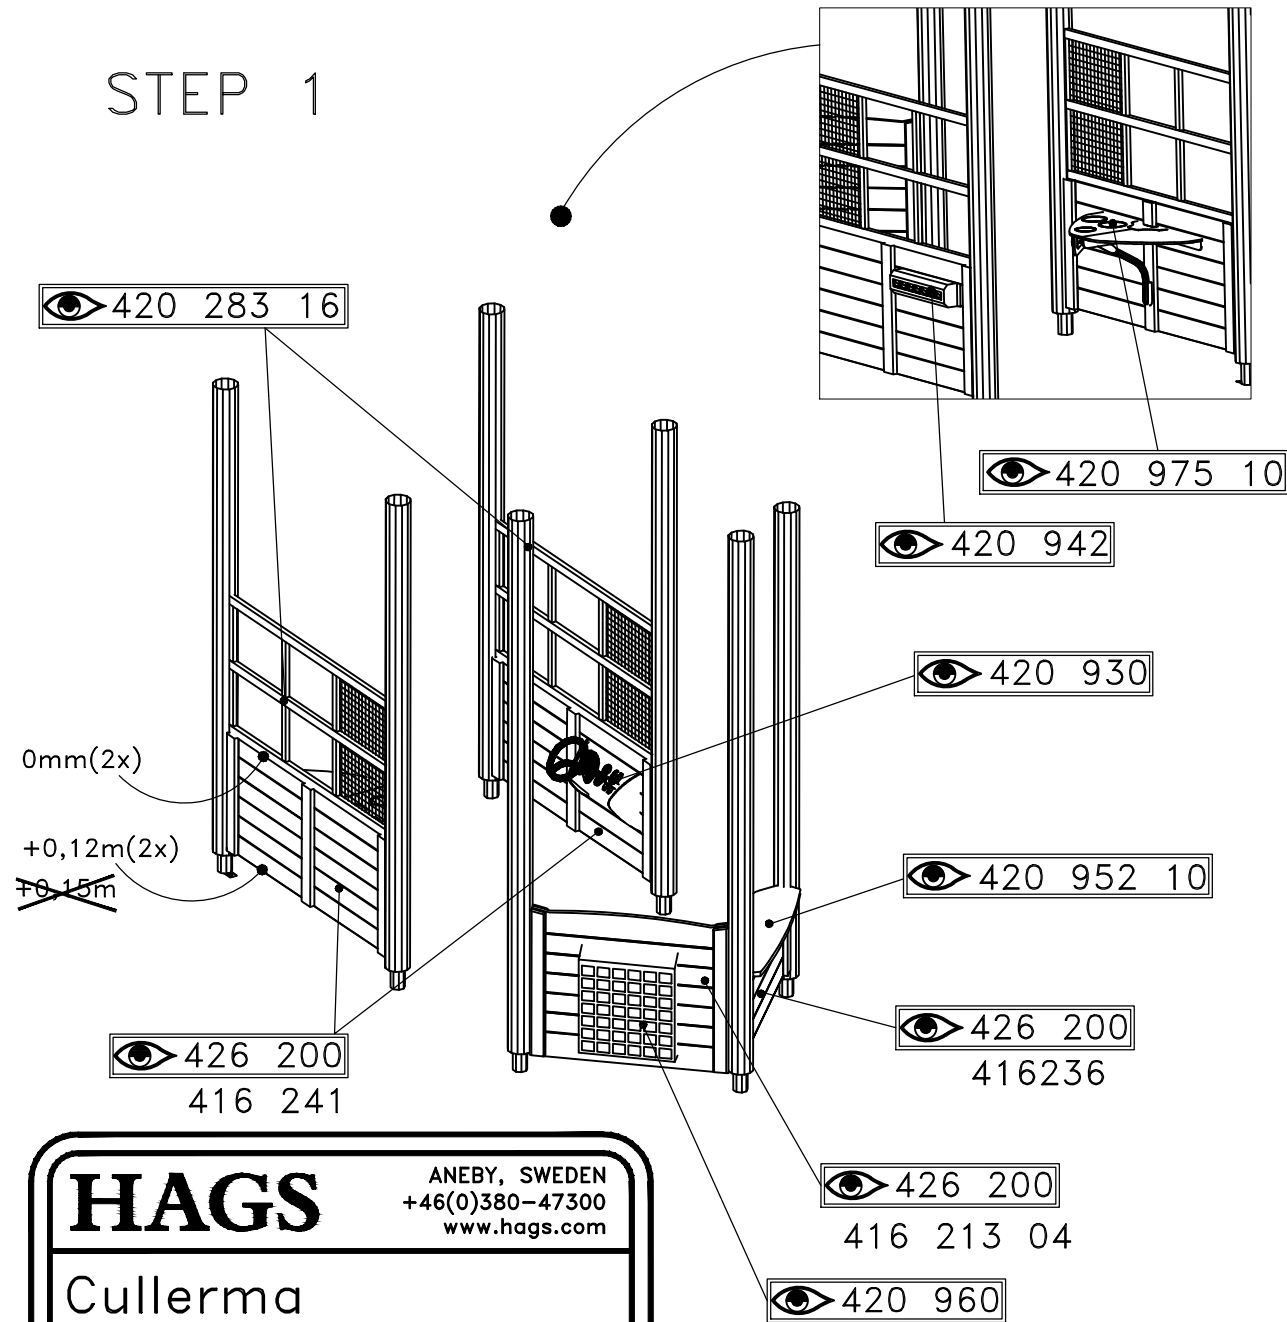

HAGS ANEBY, SWEDEN
+46(0)380-47300
www.hags.com

Cullerma
408 690
1(3)

MN OG 2015-10-21 3

30h

Varje vecka
Every week
Jede woche
Chaque semaine

Varje säsong
Every season
Jedes Jahr
Chaque saison

2-12

STEP 1