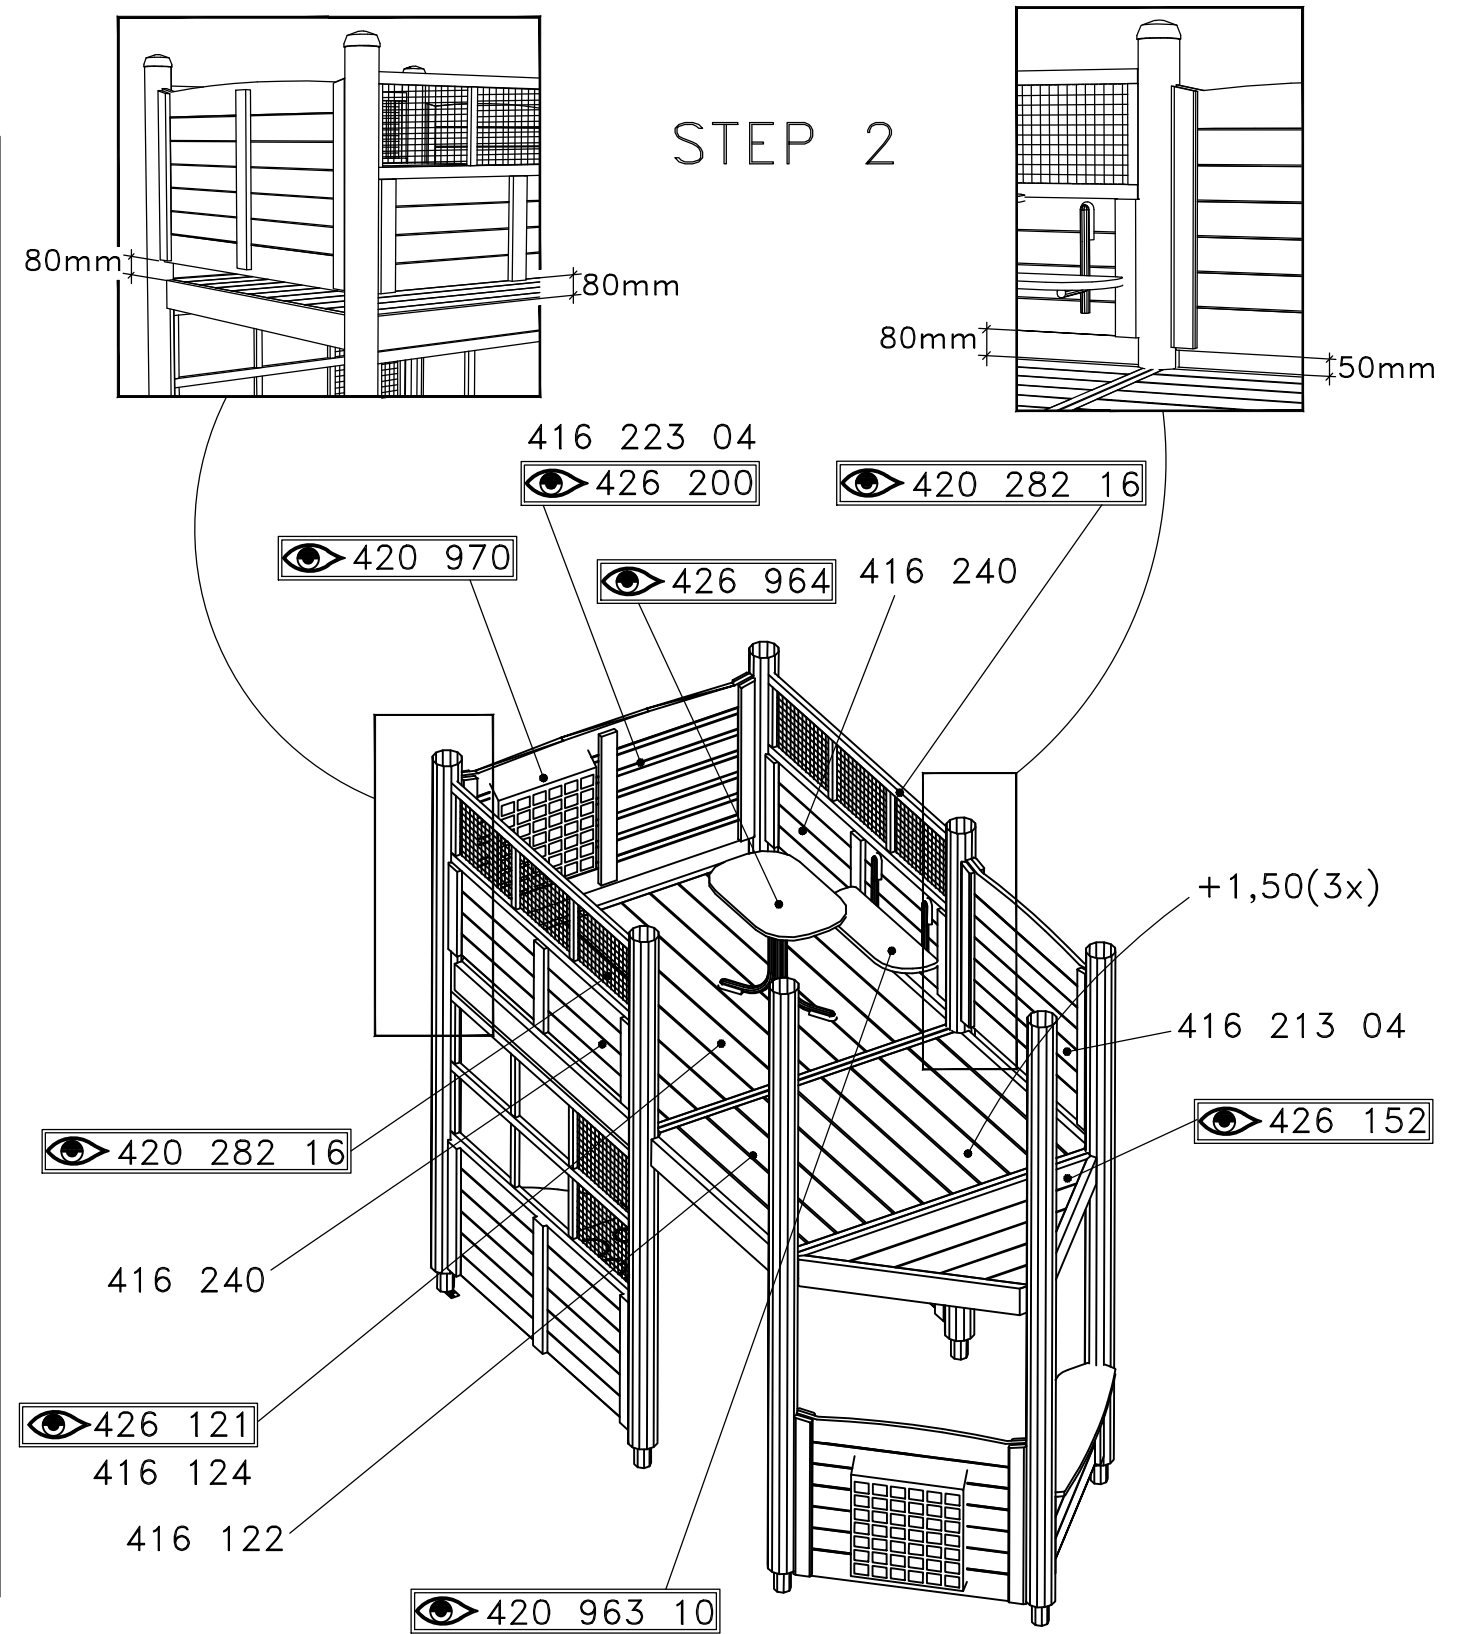

STEP 1

HAGS ANEBY, SWEDEN
+46(0)380-47300
www.hags.com

Cullerma
408 690
2(3)

MN OG 2015-10-21 3

STEP 2