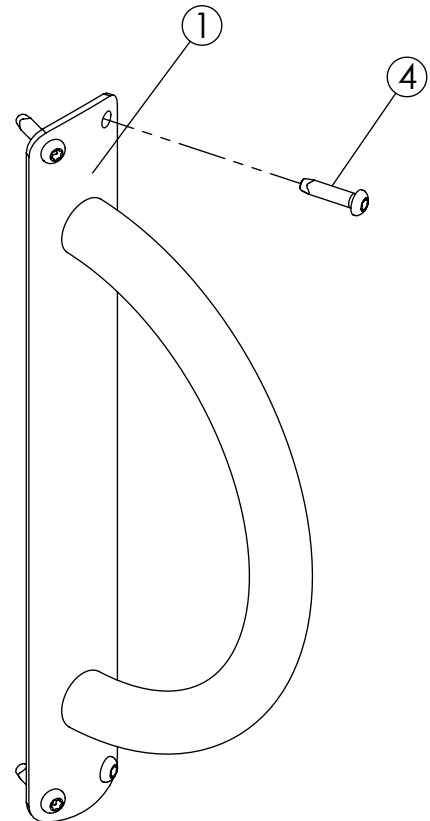

WOOD POST

STEEL POST

NR.	Description MA	Item Number	QTY.
1	340x142	8044712	1
2	TKFT 6x40 mm	8008651	4
3	Ø6 16/7 x 3 mm	8035290	4
4	Screw, thr-forming M6x25-8.8-(ISO7380)	8027762	4

HAGS ANEBY, SWEDEN
+46(0)380-47300
www.hags.com