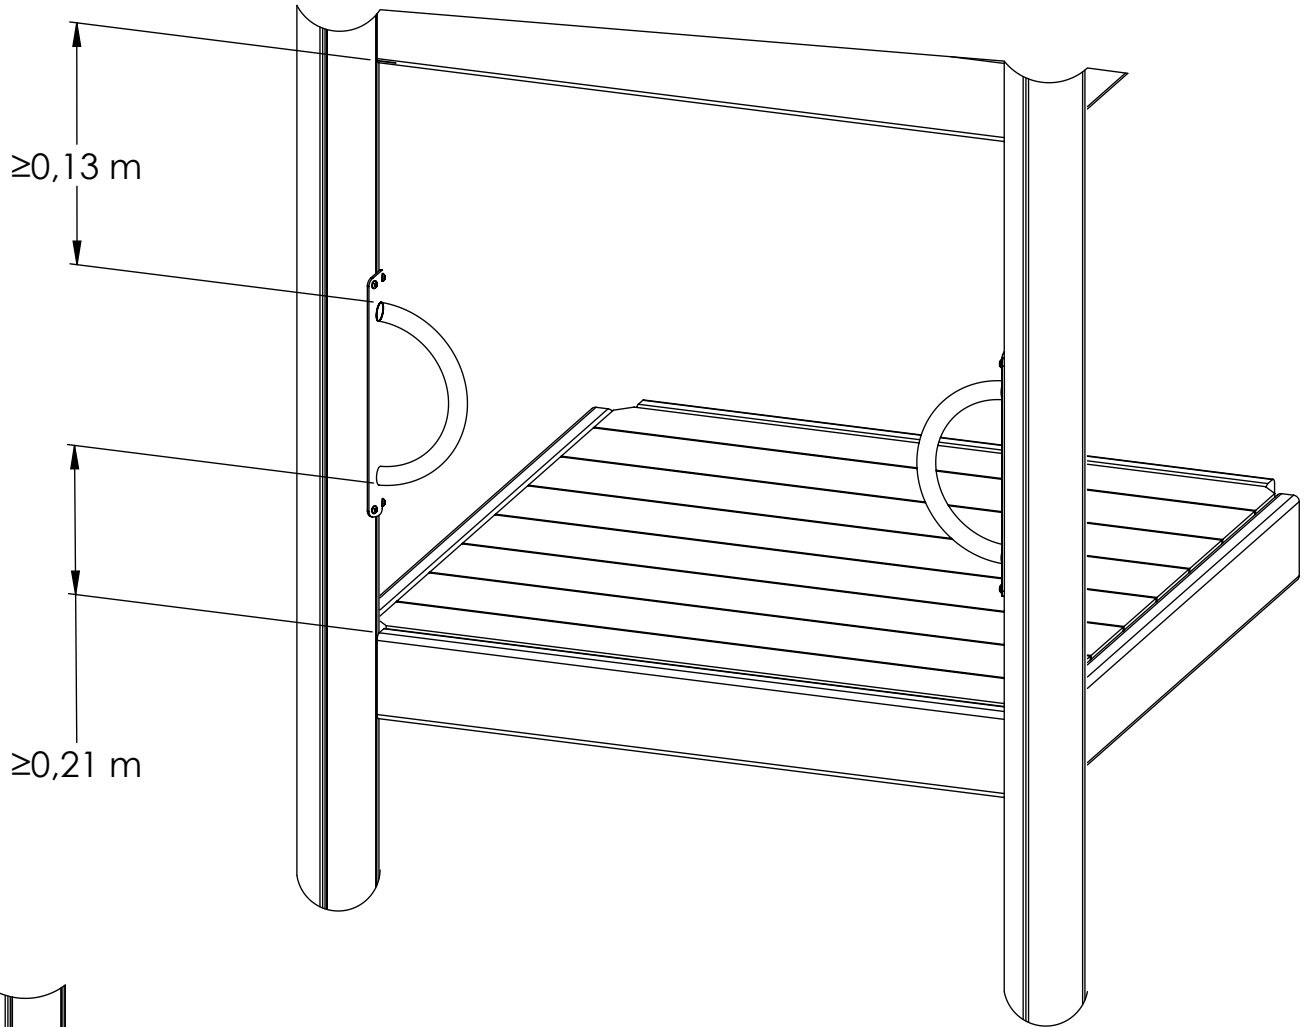

HAGS

ANEBY, SWEDEN
+46(0)380-
47300
www.hags.com

Handle

MASW39776

2 (2)

ToB

ToB

2017-03-31

2