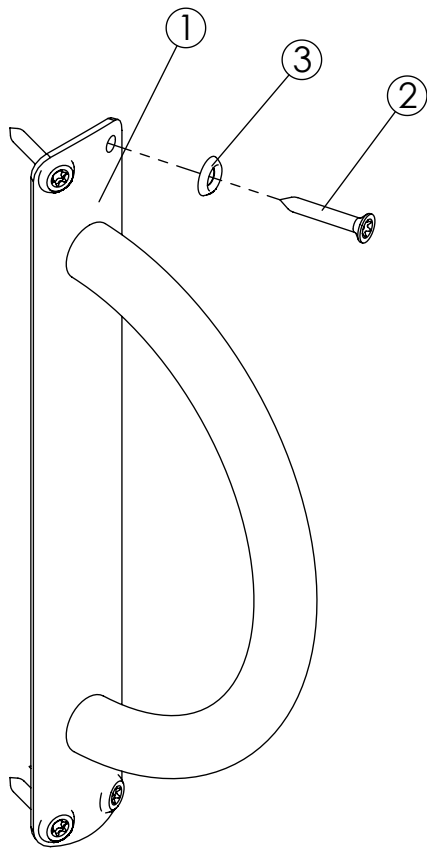

WOOD POST

STEEL POST

NR.	Description MA	Item Number	QTY.
1	340x142	8044712	1
2	TKFT 6x40 mm	8008651	4
3	Ø6 16/7 x 3 mm	8035290	4
4	Screw, thr-forming M6x25-8.8-(ISO7380)	8027762	4

HAGS ANEBY, SWEDEN
+46(0)380-47300
www.hags.com