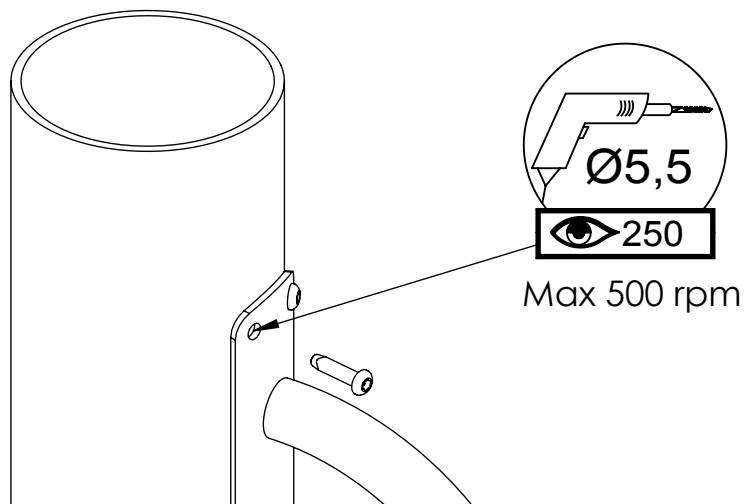

WOOD POST

STEEL POST

NR.	Description MA	Item Number	QTY.
1	340x142	8044712	1
2	TKFT 6x40 mm	8008651	4
3	Ø6 16/7 x 3 mm	8035290	4
4	Screw, thr-forming M6x25-8.8-(ISO7380)	8027762	4

HAGS ANEBY, SWEDEN
+46(0)380-47300
www.hags.com