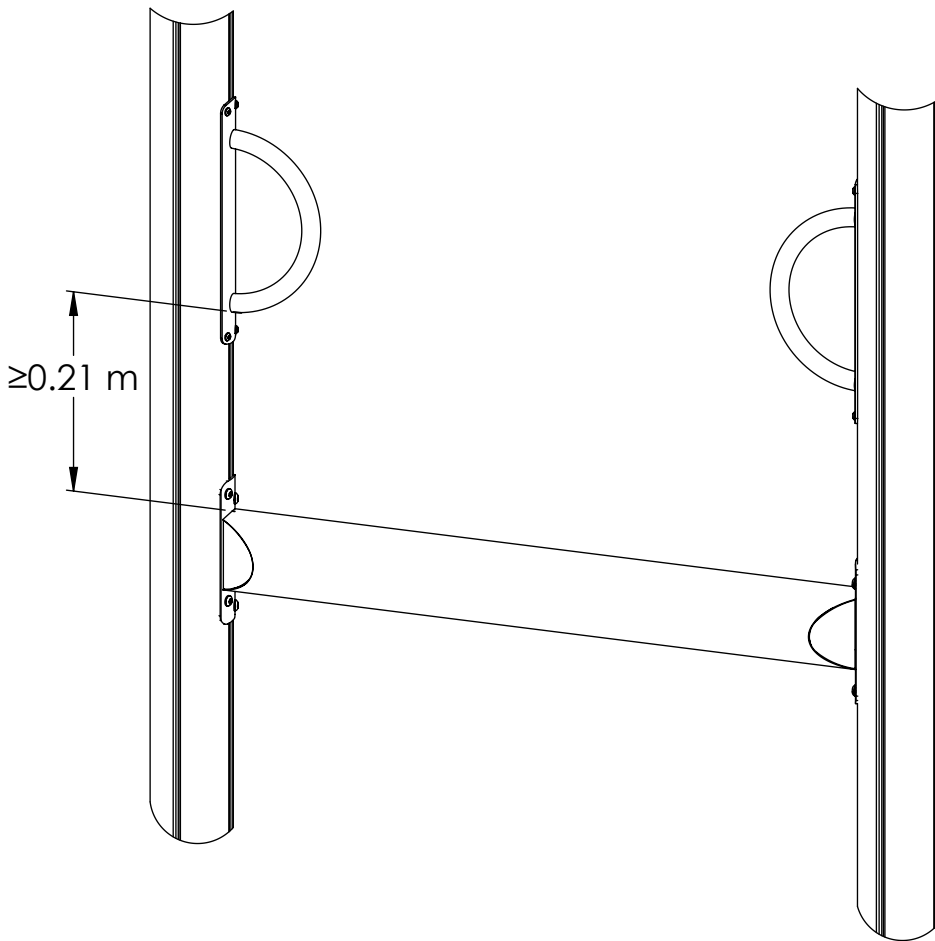

HAGS

ANEBY, SWEDEN
+46(0)380-
47300
www.hags.com

Handle

MASW39776

2 (2)

ToB

ToB

2017-03-31

2