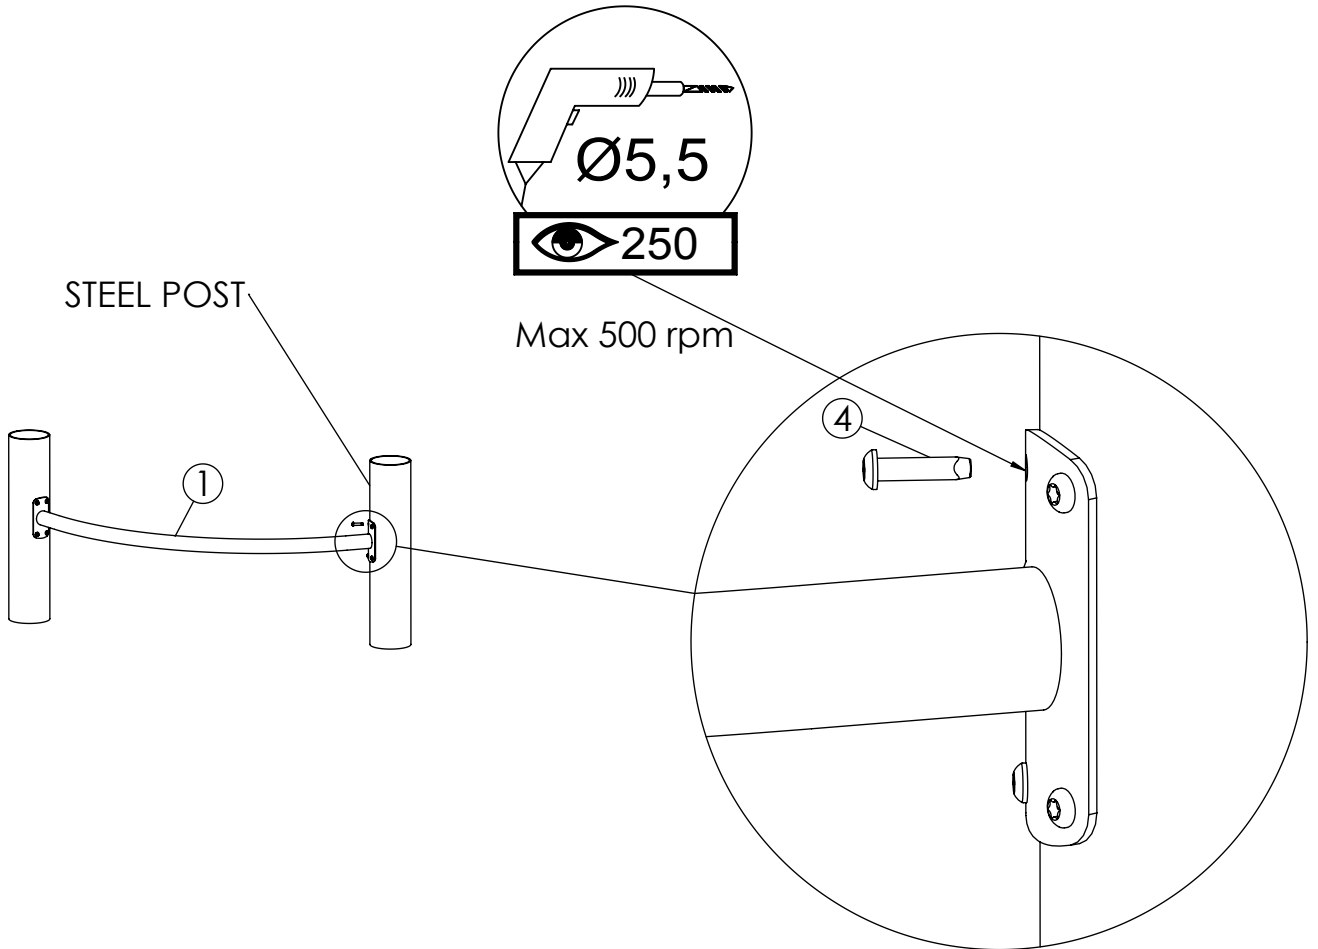

WOODEN  
POST

Max 500 rpm

STEEL POST

NR.	Description MA	Item Number	Qty
1	Guardrail, bent.	8045199	1
2	Ø6 16/7 x 3 mm	8035290	8
3	TKFT 6x40 mm	8008651	8
4	Screw, thr-forming M6x25-8.8-(ISO7380)	8027762	8