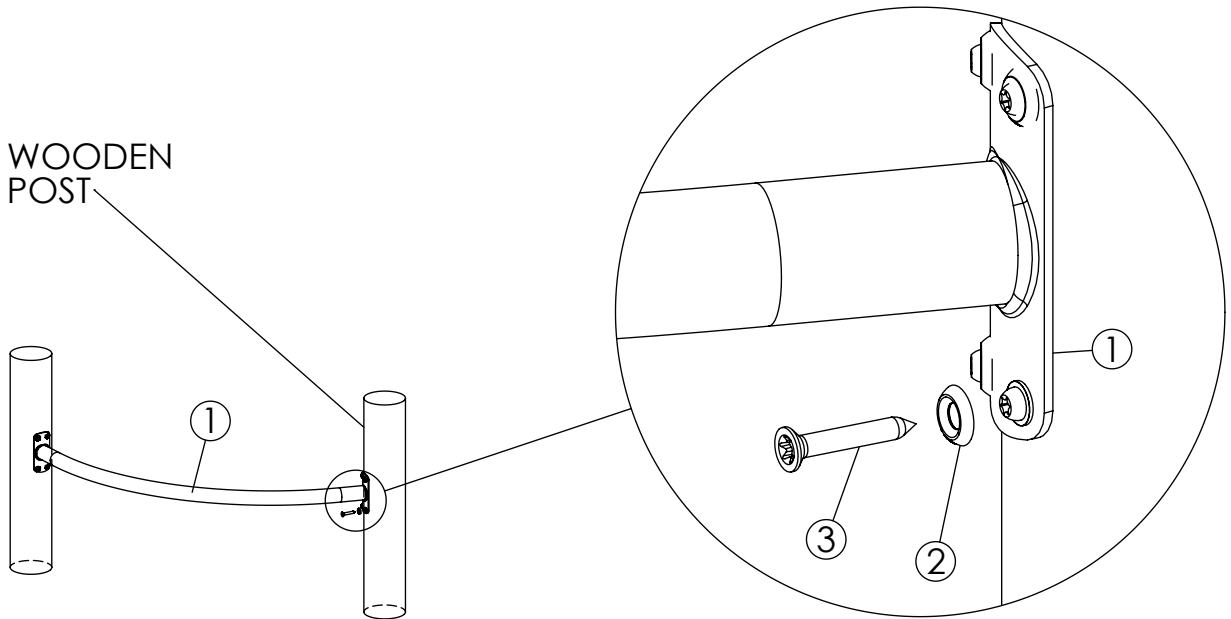

WOODEN  
POST

Max 500 rpm

STEEL POST

NR.	Description MA	Item Number	Qty
1	Guardrail, bent.	8045199	1
2	Ø6 16/7 x 3 mm	8035290	8
3	TKFT 6x40 mm	8008651	8
4	Screw, thr-forming M6x25-8.8-(ISO7380)	8027762	8