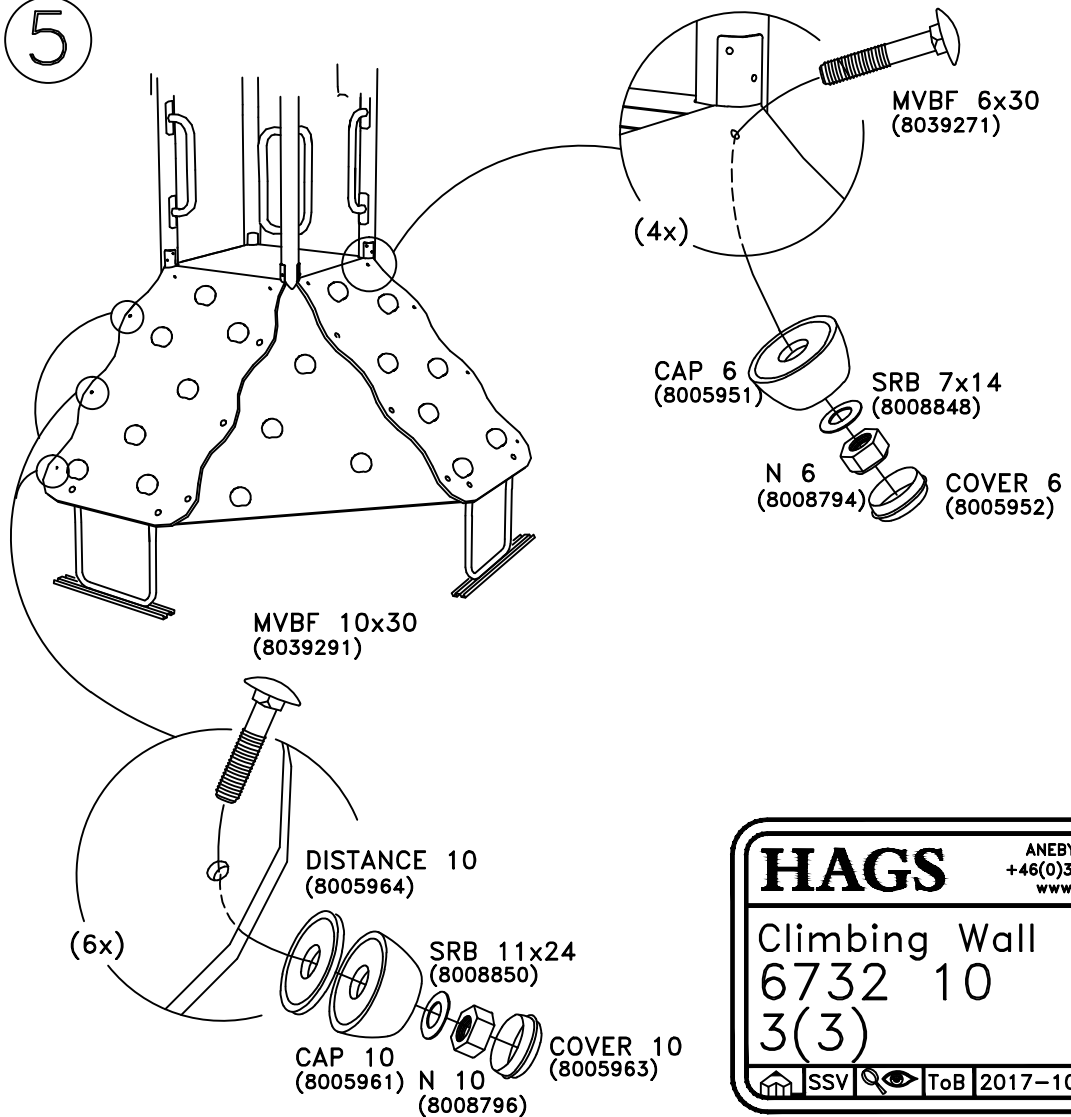

TYPE	HAGS.NO
 0,97x1,16m	8066229
 1,20x0,74m	8066228 (2x)
 0,43x0,51m	8013160
 0,62m	8013165

HAGS ANEBY, SWEDEN
+46(0)380-47300
www.hags.com

Climbing Wall
6732 10
1(3)

SSV ToB 2017-10-19 2

4

5

HAGS	ANEBY, SWEDEN +46(0)380-47300 www.hags.com
Climbing Wall 6732 10 3(3)	
SSV	ToB 2017-10-19 2