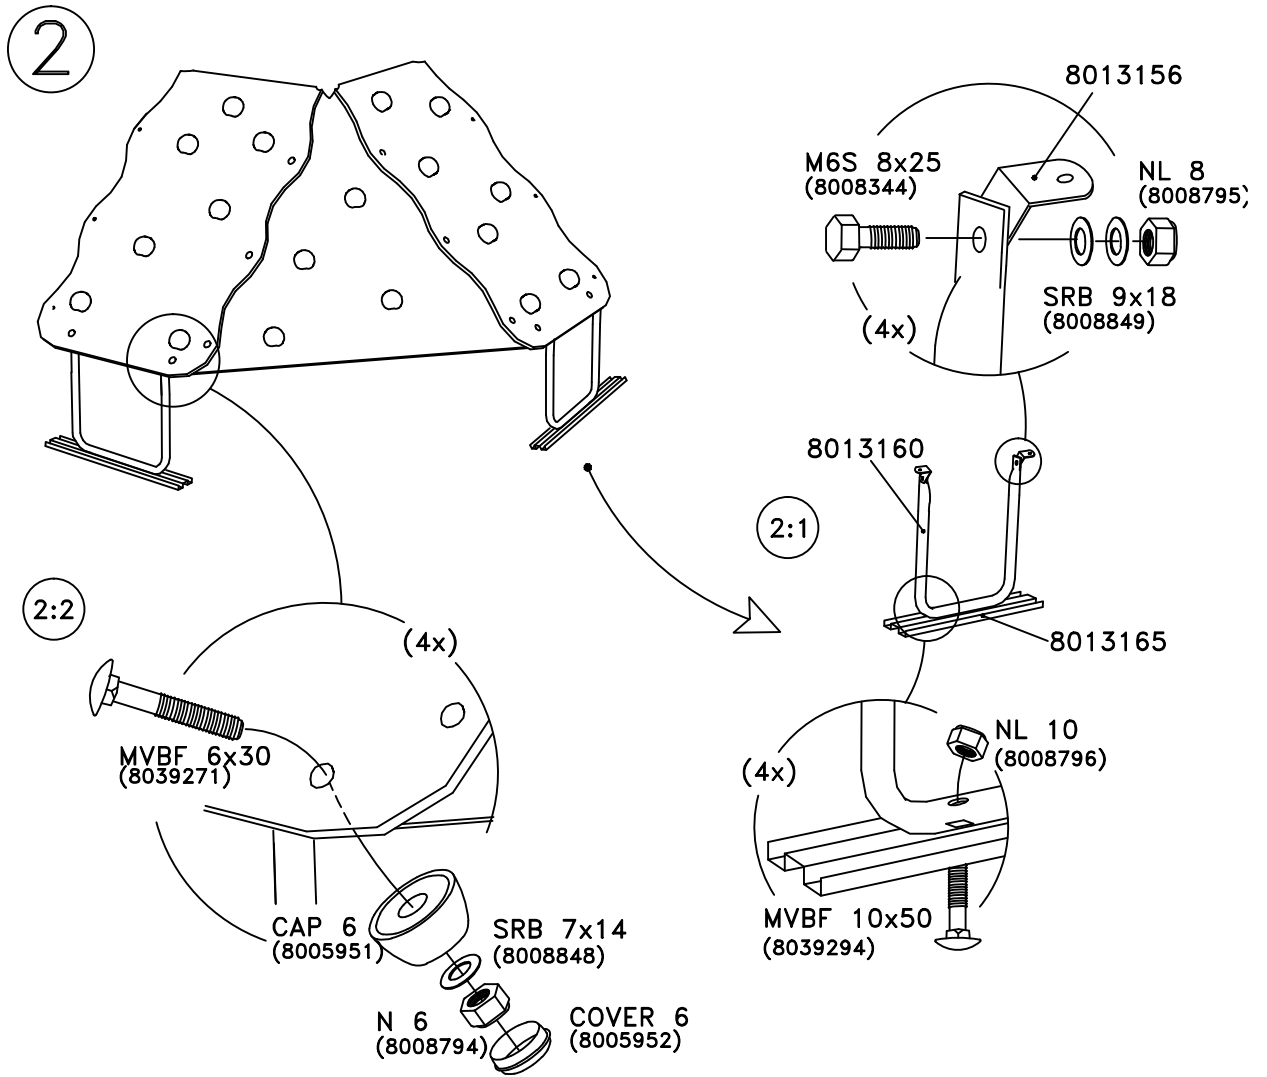

TYPE	HAGS.NO
 0,97x1,16m	8066229
 1,20x0,74m	8066228 (2x)
 0,43x0,51m	8013160
 0,62m	8013165

HAGS ANEBY, SWEDEN
+46(0)380-47300
www.hags.com

Climbing Wall
6732 10
1(3)

SSV ToB 2017-10-19 2

4

5

HAGS	ANEBY, SWEDEN +46(0)380-47300 www.hags.com
Climbing Wall 6732 10 3(3)	
SSV	ToB 2017-10-19 2