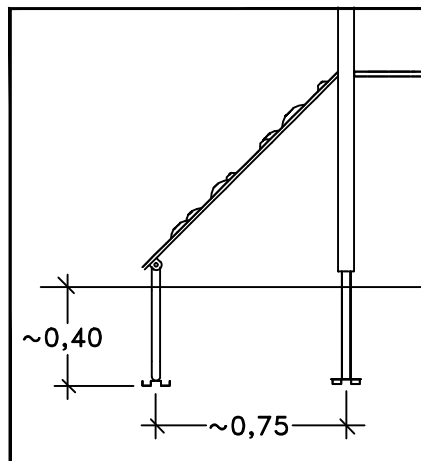

TYPE	HAGS.NO
 0,97x1,16m	8066229
 1,20x0,74m	8066228 (2x)
 0,43x0,51m	8013160
 0,62m	8013165

HAGS ANEBY, SWEDEN
+46(0)380-47300
www.hags.com

Climbing Wall
6732 10
1(3)

SSV ToB 2017-10-19 2

4

5

HAGS	ANEBY, SWEDEN +46(0)380-47300 www.hags.com
Climbing Wall 6732 10 3(3)	
SSV	ToB 2017-10-19 2