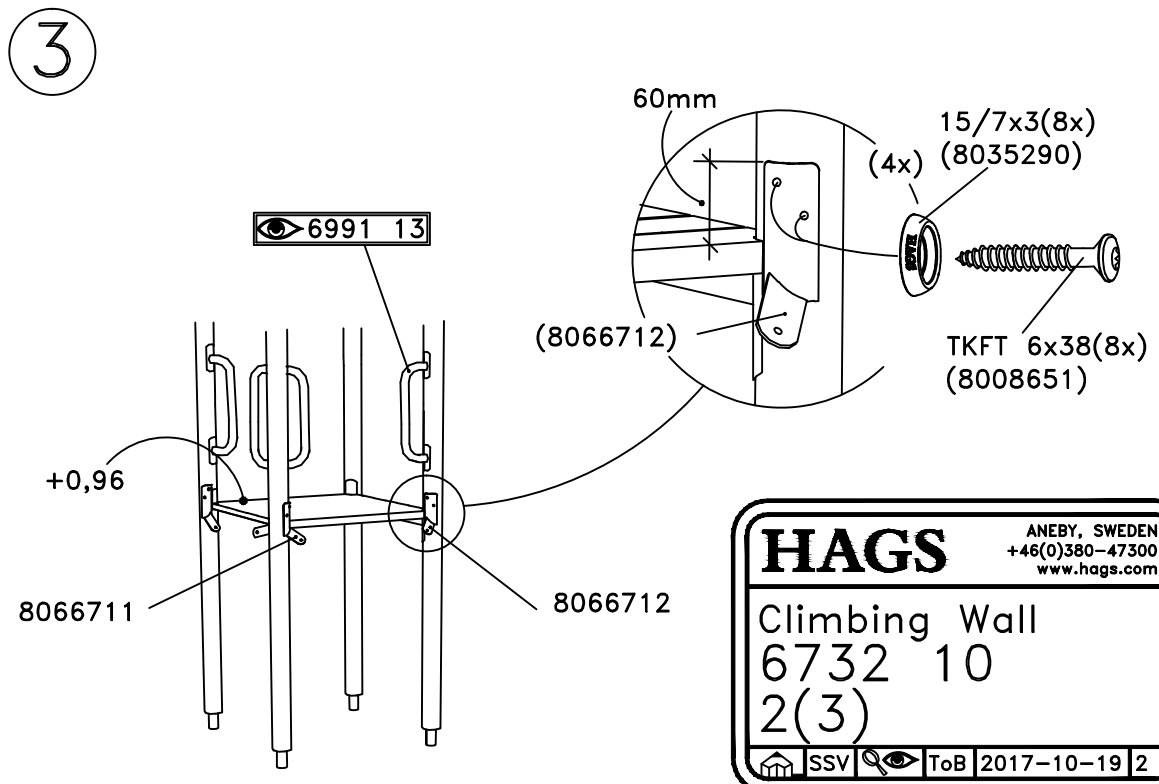

TYPE	HAGS.NO
 0,97x1,16m	8066229
 1,20x0,74m	8066228 (2x)
 0,43x0,51m	8013160
 0,62m	8013165

HAGS ANEBY, SWEDEN
+46(0)380-47300
www.hags.com

Climbing Wall
6732 10
1(3)

SSV ToB 2017-10-19 2

4

5

HAGS	ANEBY, SWEDEN +46(0)380-47300 www.hags.com
Climbing Wall 6732 10 3(3)	
SSV	ToB 2017-10-19 2