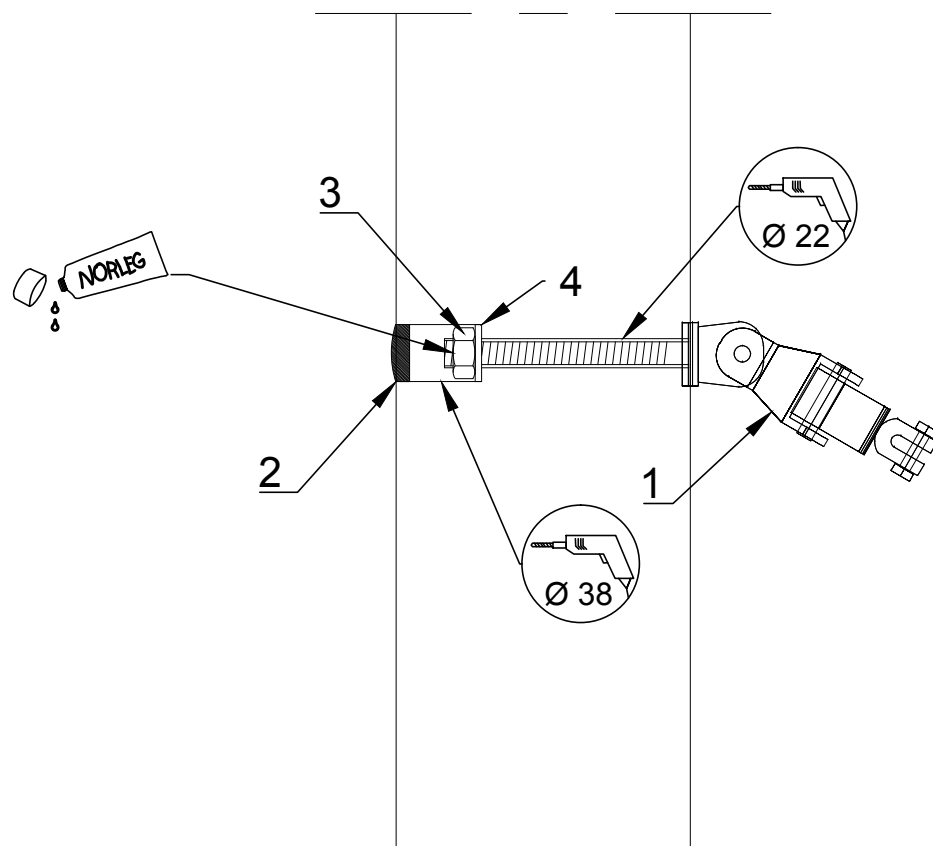

NORLEG	
Mont.p. nr. 77	
LE -	
30.04.2015	REV.

Parts list		
POS	PART. NO	NAME/DIMENSION
1	LE 15519	Cardan
2	LE 16556	DPC 42 $\text{Ø } 38,1 \text{ mm}$
3	LE 16100	M16 A2 DIN 985
4	LE 16152	M16 A2 DIN 125A