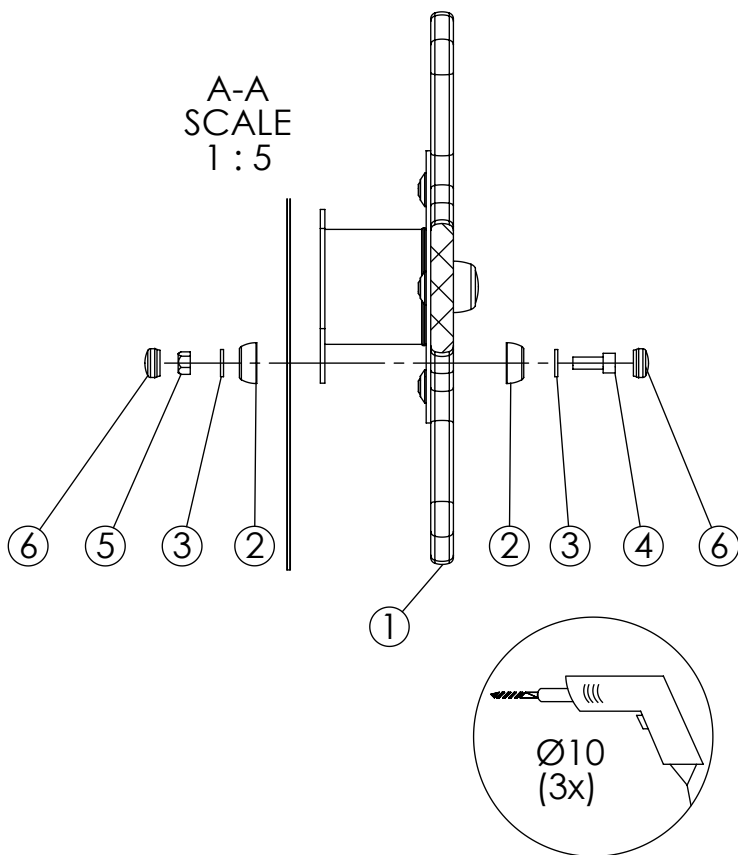

NR.	Description MA	Item Number	QTY.
1	Ships wheel	8046878	1
2	MVBF M8x35 mm	8039279	3
3	Cap 8 Ø27x11,5 mm	8005956 (261806)	3
4	Washer 9x18x2 mm	8008849	3
5	M6M -8 M8 ISO 7042	8042809	3
6	Cover 8, Ø18x10mm	8005958	3

HAGS		ANEBY, SWEDEN +46(0)380- 47300 www.hags.com	
Ships wheel			
MASW35156			
1 (3)			
	SS		JOT 2015-01-30 1

NR.	Description MA	Item Number	QTY.
1	Ships wheel	8046878	1
2	MVBF M8x30 mm	8039278	3
3	Cap 8 Ø27x11,5 mm	8005956 (261806)	3
4	Washer 9x18x2 mm	8008849	3
5	M6M -8 M8 ISO 7042	8042809	3
6	Cover 8, Ø18x10mm	8005958	3
7	Ø8,5x27x4 mm	8005959 (261809)	3

HAGS ANEBY, SWEDEN
+46(0)380-47300
www.hags.com

Ships wheel
MASW35156
2 (3)

SS JOT 2015-01-30 1

NR.	Description MA	Item Number	QTY.
1	Ships wheel	8046878	1
2	Cap 8 Ø27x11,5 mm	8005956 (261806)	6
3	Washer 9x18x2 mm	8008849	6
4	MC6S M8x20 mm	8008471	3
5	M6M -8 M8 ISO 7042	8042809	3
6	Cover 8, Ø18x10mm	8005958	6