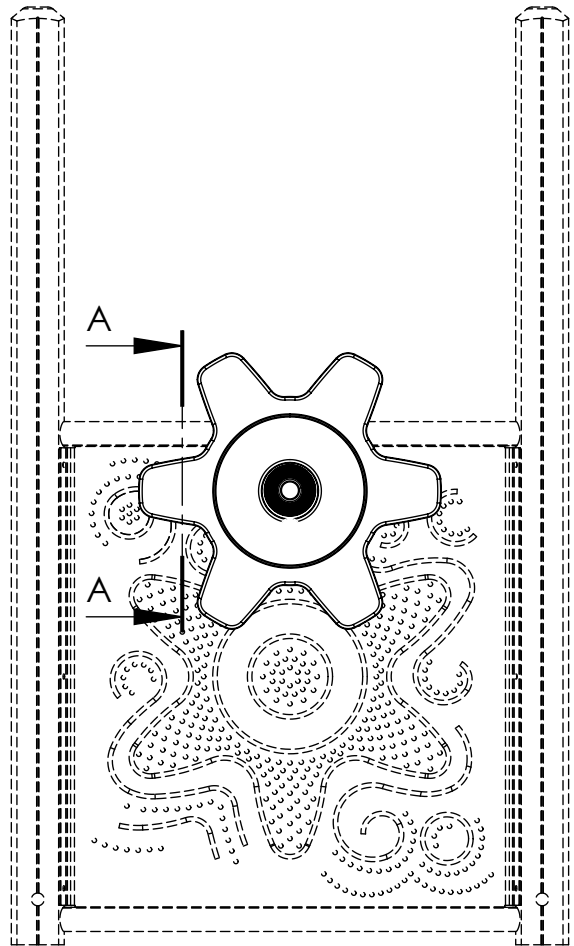

NR.	Description MA	Item Number	QTY.
1	Ships wheel	8046878	1
2	MVBF M8x35 mm	8039279	3
3	Cap 8 Ø27x11,5 mm	8005956 (261806)	3
4	Washer 9x18x2 mm	8008849	3
5	M6M -8 M8 ISO 7042	8042809	3
6	Cover 8, Ø18x10mm	8005958	3

HAGS		ANEBY, SWEDEN +46(0)380- 47300 www.hags.com	
Ships wheel			
MASW35156			
1 (3)			
	SS		JOT 2015-01-30 1

NR.	Description MA	Item Number	QTY.
1	Ships wheel	8046878	1
2	MVBF M8x30 mm	8039278	3
3	Cap 8 Ø27x11,5 mm	8005956 (261806)	3
4	Washer 9x18x2 mm	8008849	3
5	M6M -8 M8 ISO 7042	8042809	3
6	Cover 8, Ø18x10mm	8005958	3
7	Ø8,5x27x4 mm	8005959 (261809)	3

HAGS ANEBY, SWEDEN
+46(0)380-47300
www.hags.com

Ships wheel
MASW35156
2 (3)

SS JOT 2015-01-30 1

NR.	Description MA	Item Number	QTY.
1	Ships wheel	8046878	1
2	Cap 8 Ø27x11,5 mm	8005956 (261806)	6
3	Washer 9x18x2 mm	8008849	6
4	MC6S M8x20 mm	8008471	3
5	M6M -8 M8 ISO 7042	8042809	3
6	Cover 8, Ø18x10mm	8005958	6