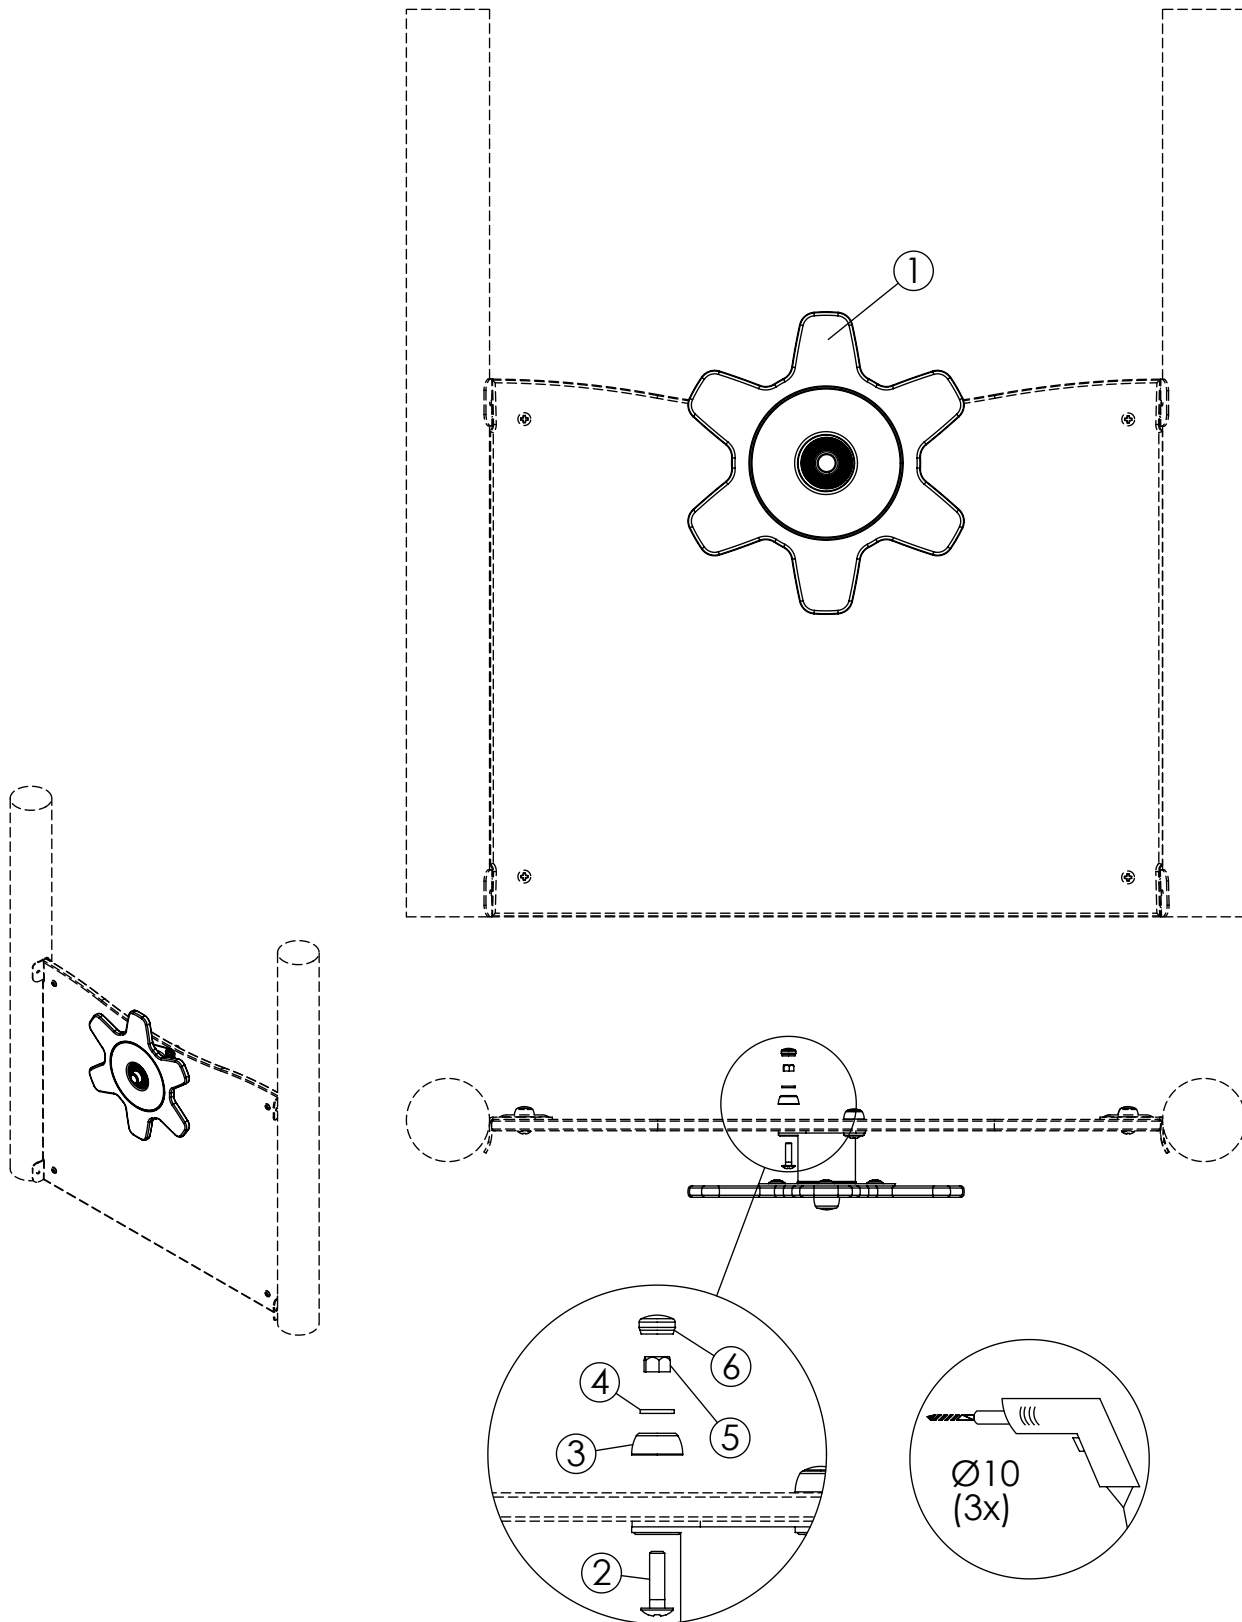

NR.	Description MA	Item Number	QTY.
1	Ships wheel	8046878	1
2	MVBF M8x35 mm	8039279	3
3	Cap 8 Ø27x11,5 mm	8005956 (261806)	3
4	Washer 9x18x2 mm	8008849	3
5	M6M -8 M8 ISO 7042	8042809	3
6	Cover 8, Ø18x10mm	8005958	3

HAGS		ANEBY, SWEDEN +46(0)380- 47300 www.hags.com	
Ships wheel			
MASW35156			
1 (3)			
	SS		JOT 2015-01-30 1

NR.	Description MA	Item Number	QTY.
1	Ships wheel	8046878	1
2	MVBF M8x30 mm	8039278	3
3	Cap 8 Ø27x11,5 mm	8005956 (261806)	3
4	Washer 9x18x2 mm	8008849	3
5	M6M -8 M8 ISO 7042	8042809	3
6	Cover 8, Ø18x10mm	8005958	3
7	Ø8,5x27x4 mm	8005959 (261809)	3

HAGS ANEBY, SWEDEN
+46(0)380-47300
www.hags.com

Ships wheel
MASW35156
2 (3)

SS JOT 2015-01-30 1

NR.	Description MA	Item Number	QTY.
1	Ships wheel	8046878	1
2	Cap 8 Ø27x11,5 mm	8005956 (261806)	6
3	Washer 9x18x2 mm	8008849	6
4	MC6S M8x20 mm	8008471	3
5	M6M -8 M8 ISO 7042	8042809	3
6	Cover 8, Ø18x10mm	8005958	6