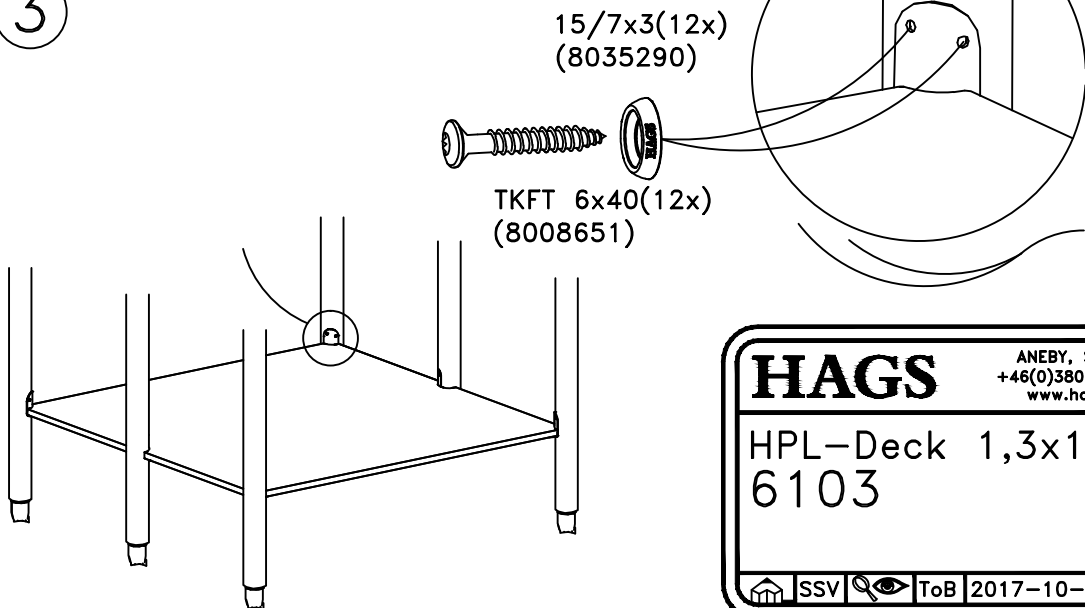

1

TYPE	ART.NO
 1,34x1,34m	8066225
 L=1,34m	8045869

2

3

**HAGS** ANEBY, SWEDEN  
+46(0)380-47300  
www.hags.com

HPL-Deck 1,3x1,3m  
6103

SSV ToB 2017-10-19 0