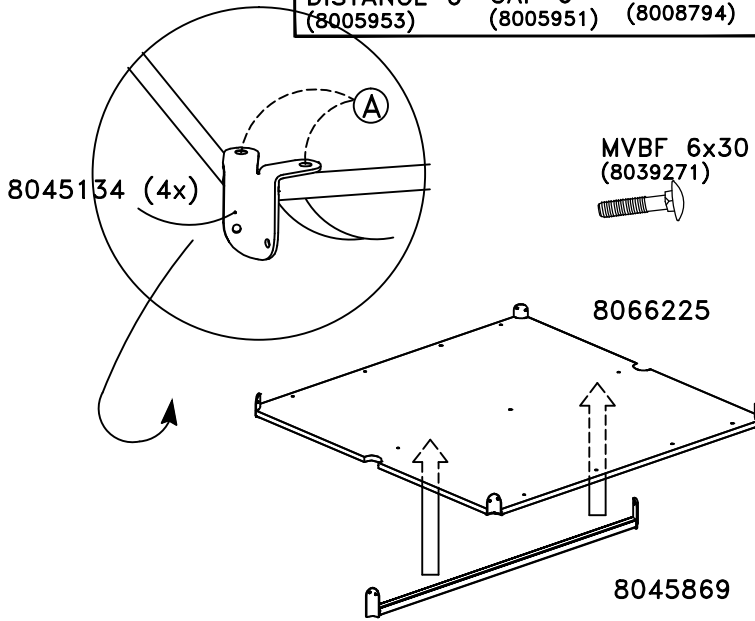

1

TYPE	ART.NO
 1,34x1,34m	8066225
 L=1,34m	8045869

2

3

**HAGS** ANEBY, SWEDEN  
+46(0)380-47300  
www.hags.com

HPL-Deck 1,3x1,3m  
6103

SSV ToB 2017-10-19 0