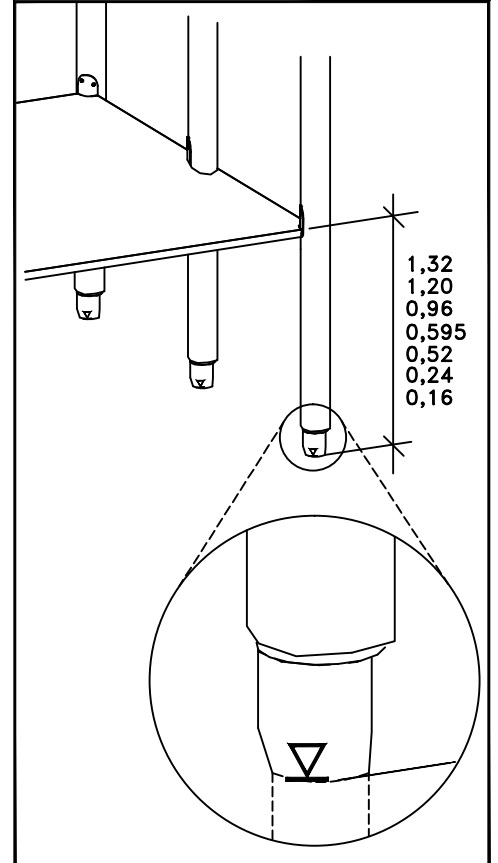

1

TYPE	ART.NO
 1,34x1,34m	8066225
 L=1,34m	8045869

2

3

**HAGS** ANEBY, SWEDEN  
+46(0)380-47300  
www.hags.com

HPL-Deck 1,3x1,3m  
6103

SSV ToB 2017-10-19 0