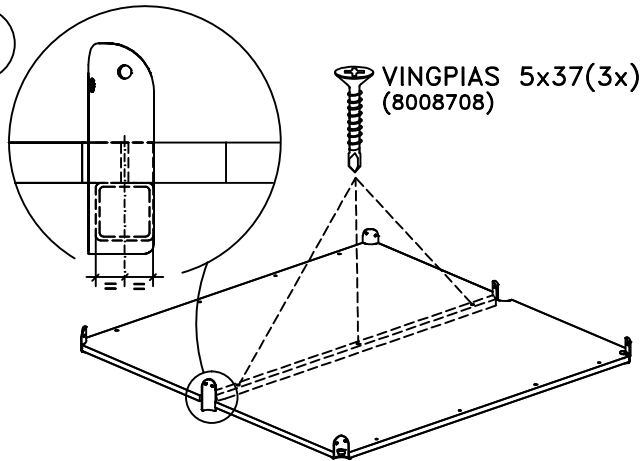

1

TYPE	ART.NO
 1,34x1,34m	8066225
 L=1,34m	8045869

2

3

**HAGS** ANEBY, SWEDEN  
+46(0)380-47300  
www.hags.com

HPL-Deck 1,3x1,3m  
6103

SSV ToB 2017-10-19 0