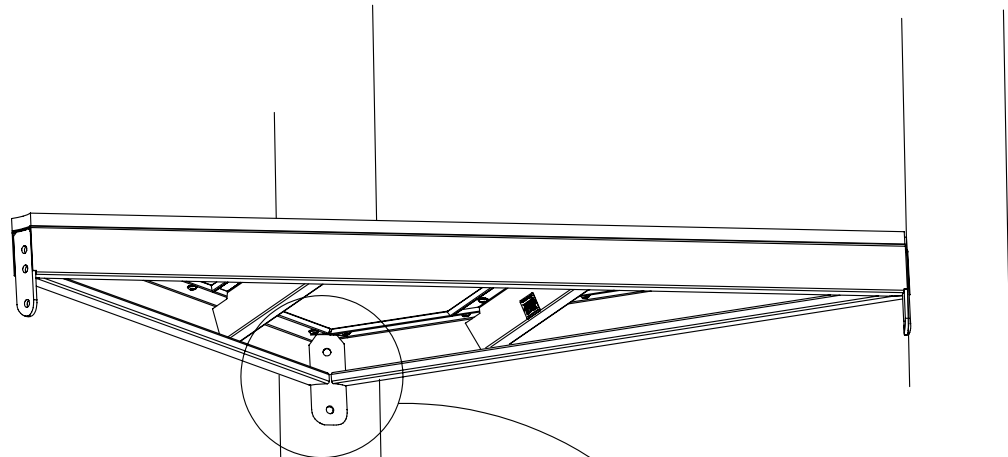

TYPE	ART.NR.
 60° 0,89x0,89x0,89	410160

- COVER 10  
(261814)
- SRB 11x24  
(326018)
- T6S 10x65  
(310202)
- CAP 10  
(261813)

<b>HAGS</b>		ANEBY, SWEDEN +46(0)380-47300 www.hags.com	
Floor		420 160	
1(1)			
	TJ		MN 2008-02-18   0