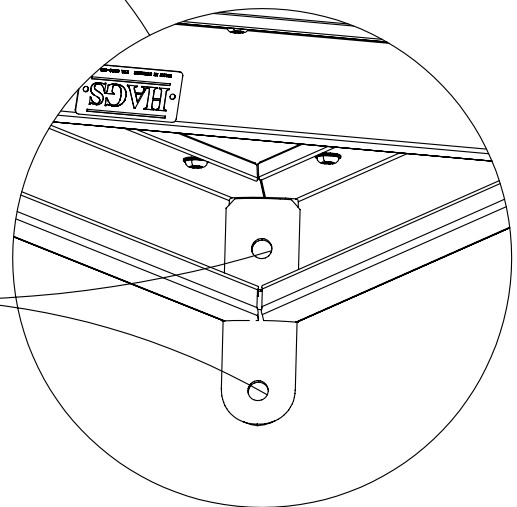

TYPE	ART.NR.
 60° 0,89x0,89x0,89	410160

- COVER 10  
(261814)
- SRB 11x24  
(326018)
- T6S 10x65  
(310202)
- CAP 10  
(261813)

<b>HAGS</b>		ANEBY, SWEDEN +46(0)380-47300 www.hags.com	
Floor		420 160	
1(1)			
	TJ		MN 2008-02-18   0