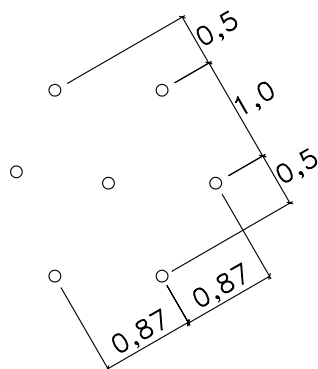

TYPE	ART.NR.
 60° 0,89x0,89x0,89	410160

- COVER 10  
(261814)
- SRB 11x24  
(326018)
- T6S 10x65  
(310202)
- CAP 10  
(261813)

<b>HAGS</b>		ANEBY, SWEDEN +46(0)380-47300 www.hags.com	
Floor		420 160	
1(1)			
	TJ		MN 2008-02-18   0