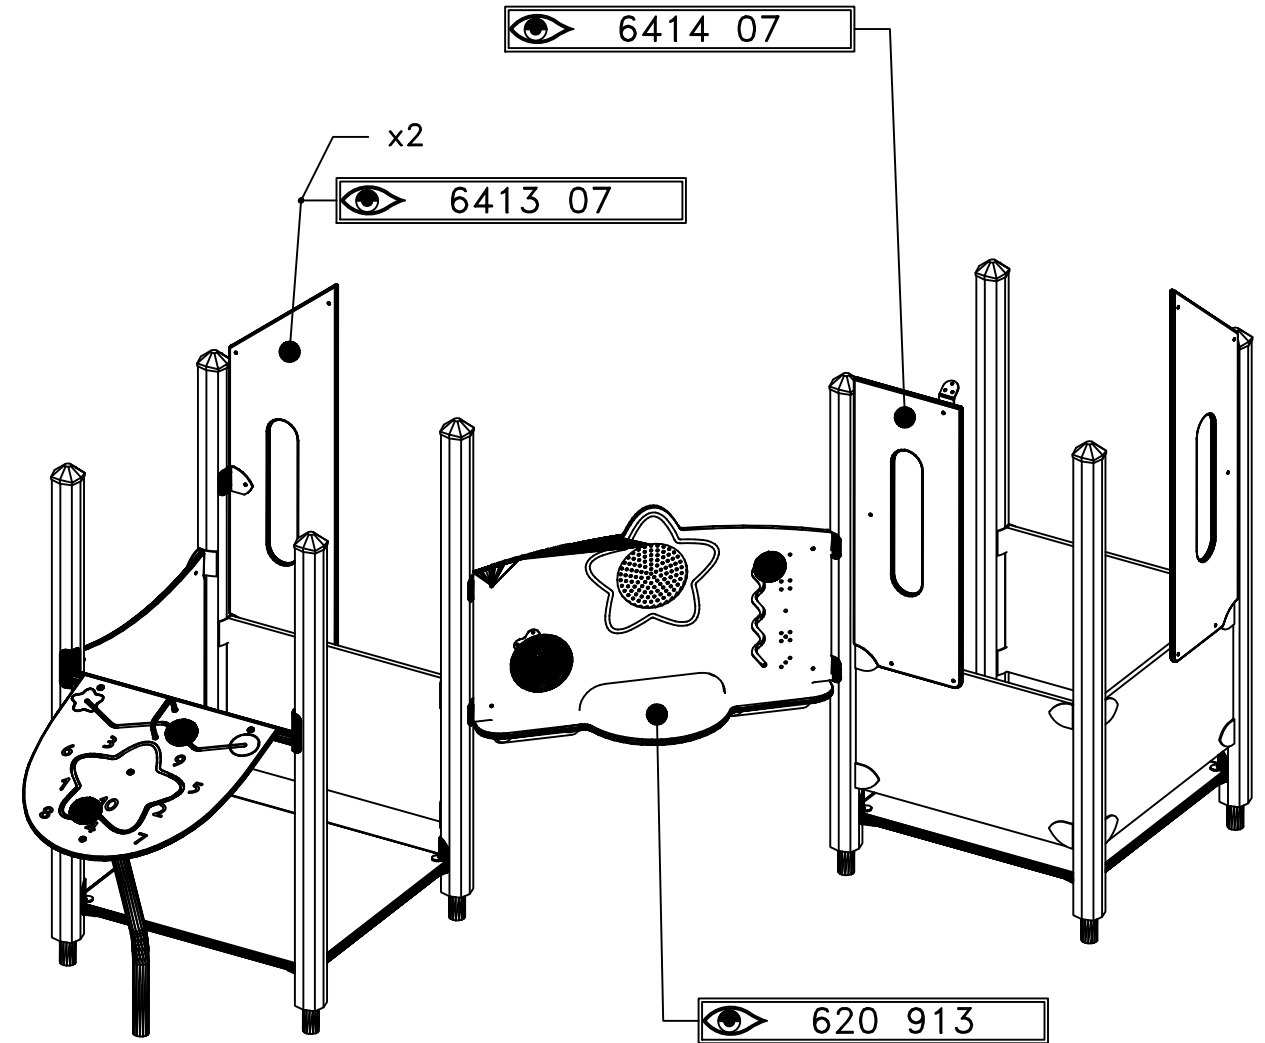

HAGS ANEBY, SWEDEN
+46(0)380-47300
www.hags.com

UniMini Iza
MASW40470
2/3

EF - - 0+