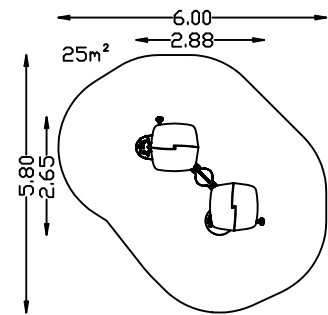

1:100
1,0m 5,0m

HAGS ANEBY, SWEDEN
+46(0)380-47300
www.hags.com

UniMini Iza
MASW40470
1/3

EF 2017-01-19 1+

18 h

Varje vecka
Every week
Jede woche
Chaque semaine

Varje säsong
Every season
Jedes Jahr
Chaque saison

STEP 1

STEP 2

HAGS ANEBY, SWEDEN
+46(0)380-47300
www.hags.com

UniMini Iza
MASW40470
2/3

EF - - 0+

STEP 3

HAGS	ANEBY, SWEDEN +46(0)380-47300 www.hags.com
UniMini Iza MASW40470 3/3	
EF - -	0+