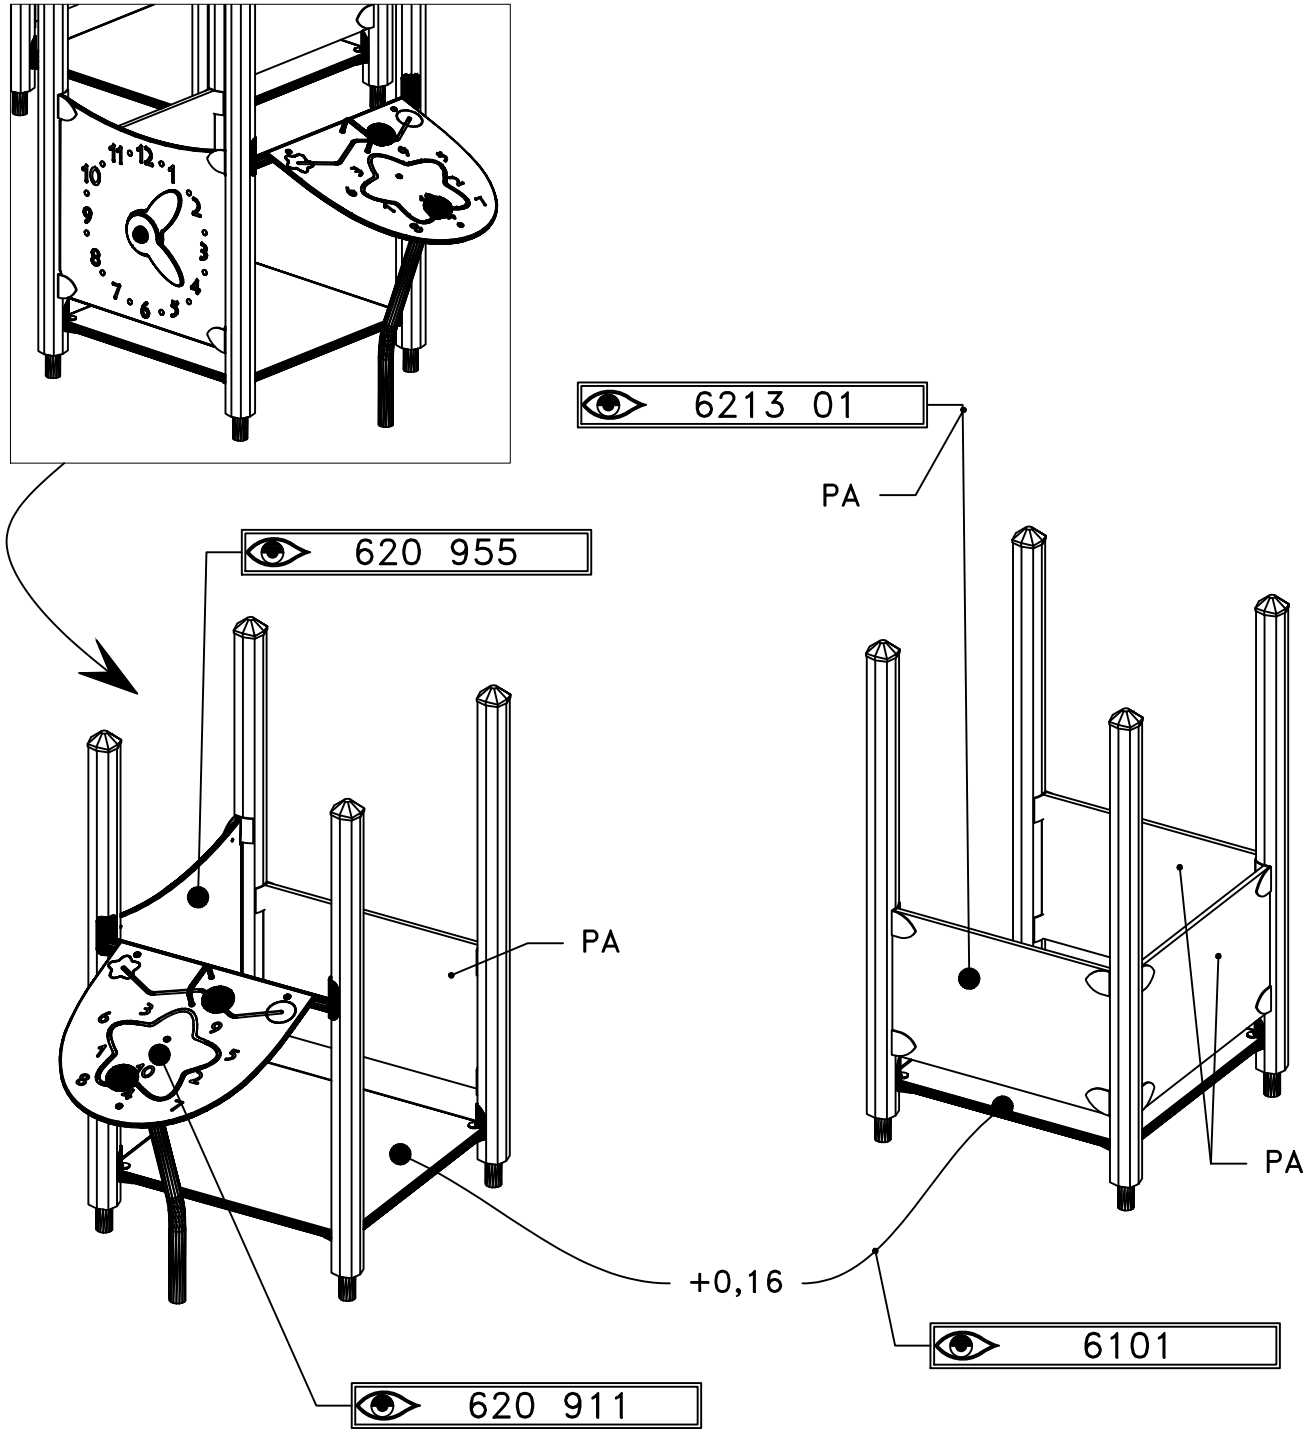

STEP 1

STEP 2