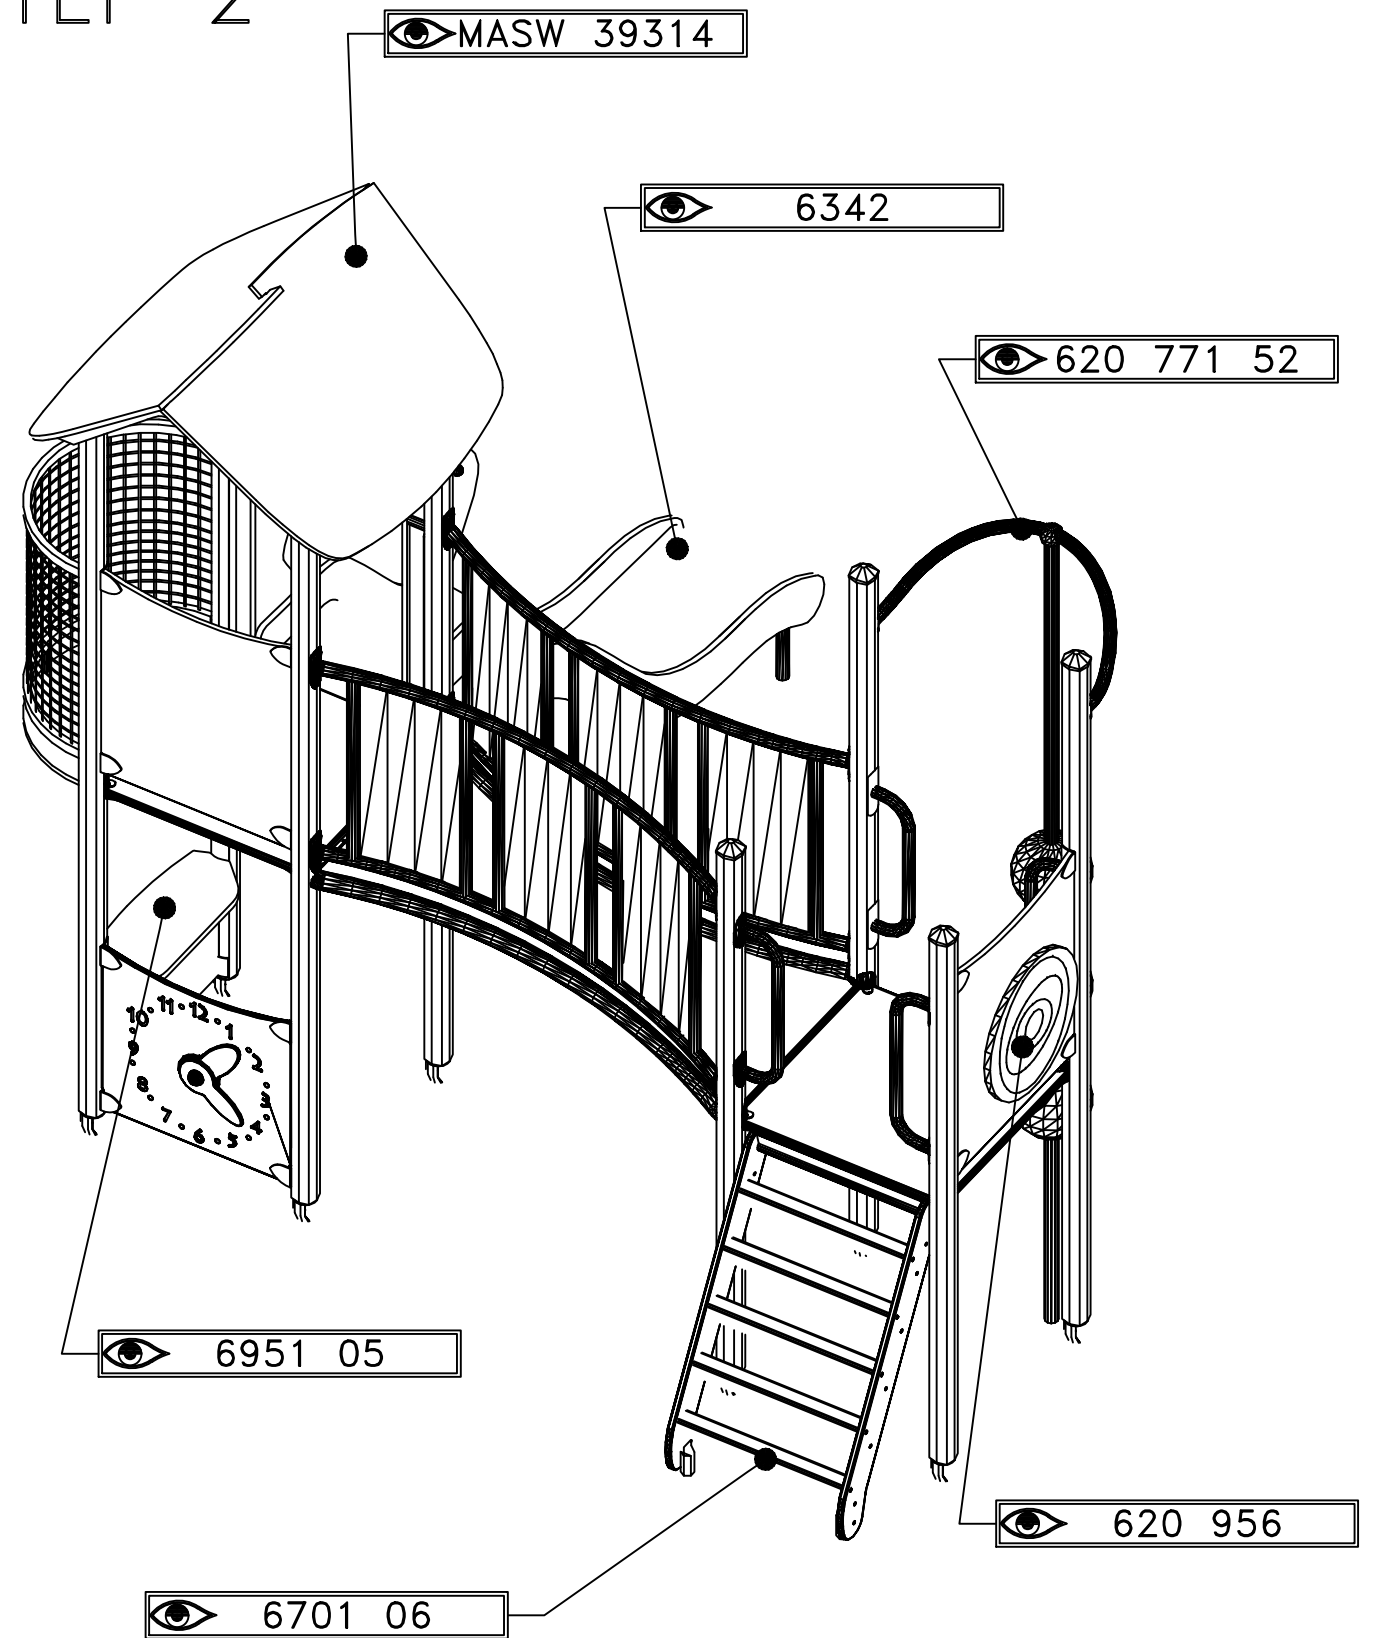

STEP 2

HAGS ANEBY, SWEDEN
+46(0)380-47300
www.hags.com

UniMini Kolea
MASW40486
2/2

EF LN 2018-12-19 2