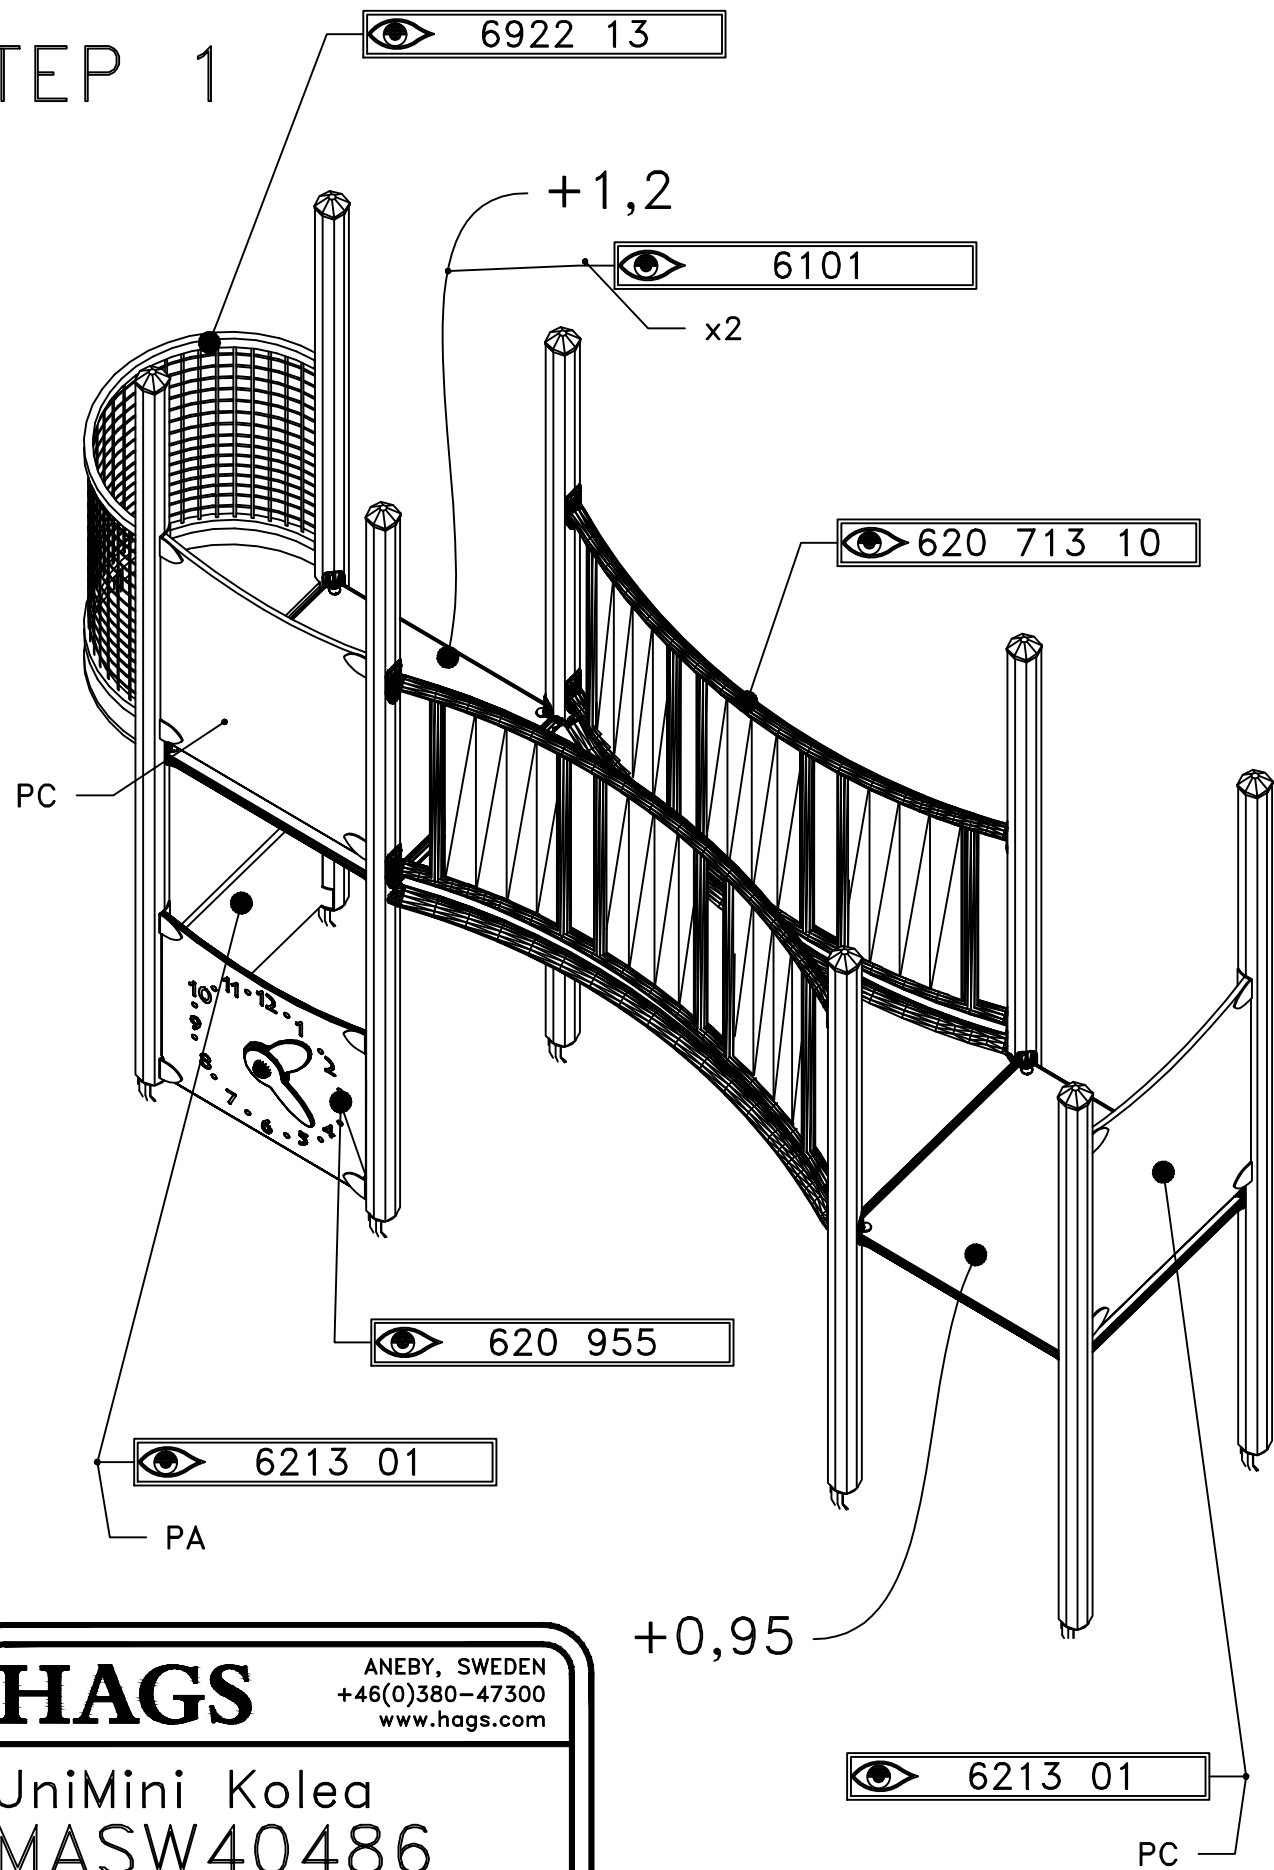

STEP 1

STEP 2

HAGS ANEBY, SWEDEN
+46(0)380-47300
www.hags.com

UniMini Kolea
MASW40486
2/2

EF LN 2018-12-19 2