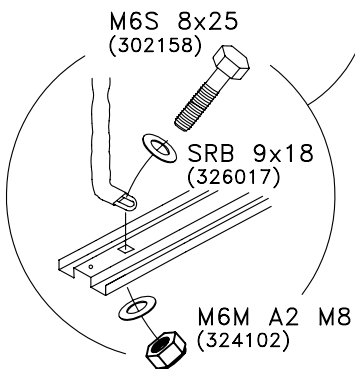

| TYPE | HAGS NO |
|---|-----------|
|  0,38x2,52m | 41072110 |
|  0,62m | 610071-02 |

 42060310

| | | | |
|---|----|--|--------------|
| HAGS | | ANEBY, SWEDEN +46(0)380-47300 www.hags.com | |
| Ropeladder | | | |
| 420 721 10 | | | |
| 1(1) | | | |
|  | TJ |  MN | 2008-01-16 0 |