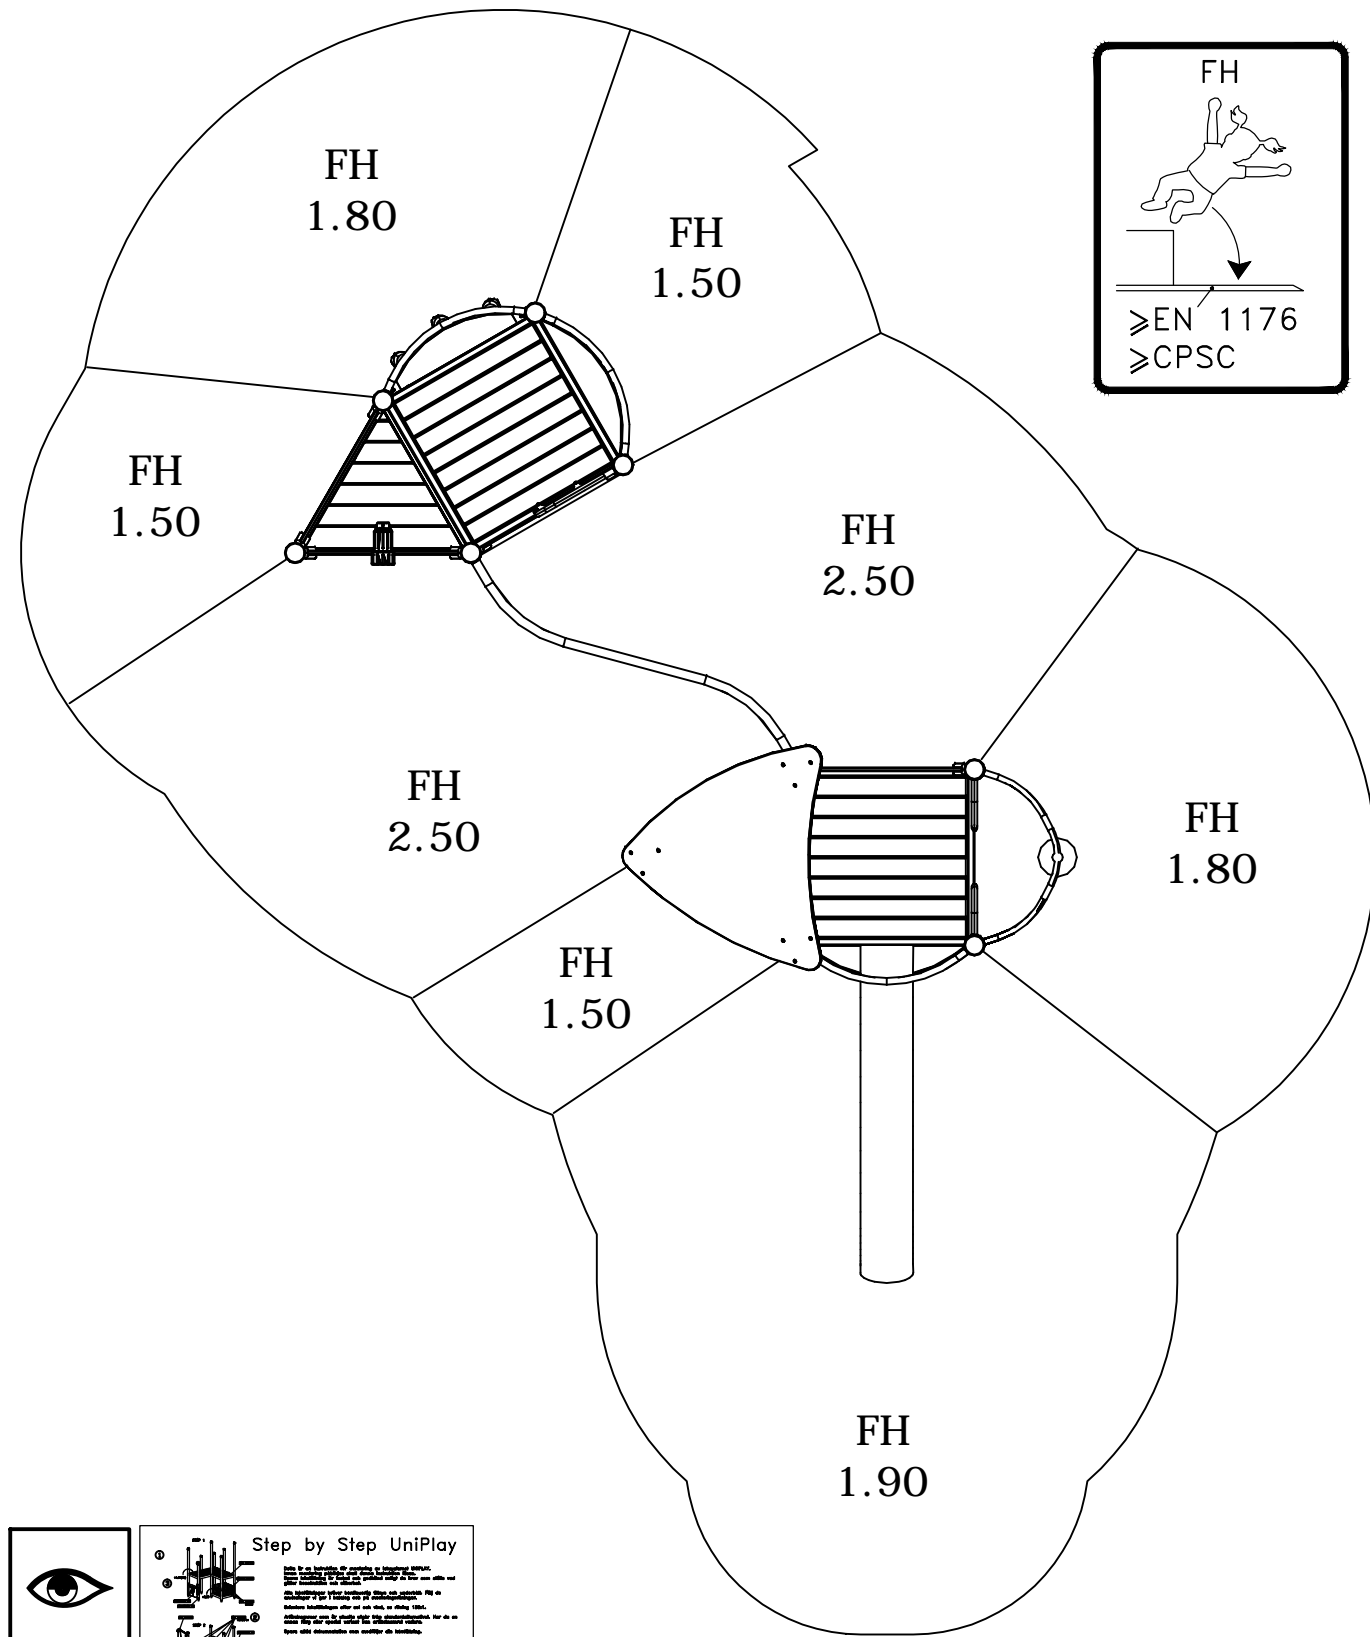

# UniPlay Dalux

42 m<sup>2</sup>

**HAGS** ANEBY, SWEDEN  
+46(0)380-47300  
www.hags.com

UniPlay Dalux  
MASW65217  
1/8

LN JN 2018-02-14 0

28h

Varje vecka  
Every week  
Jede woche  
Chaque semaine

Varje säsong  
Every season  
Jedes Jahr  
Chaque saison