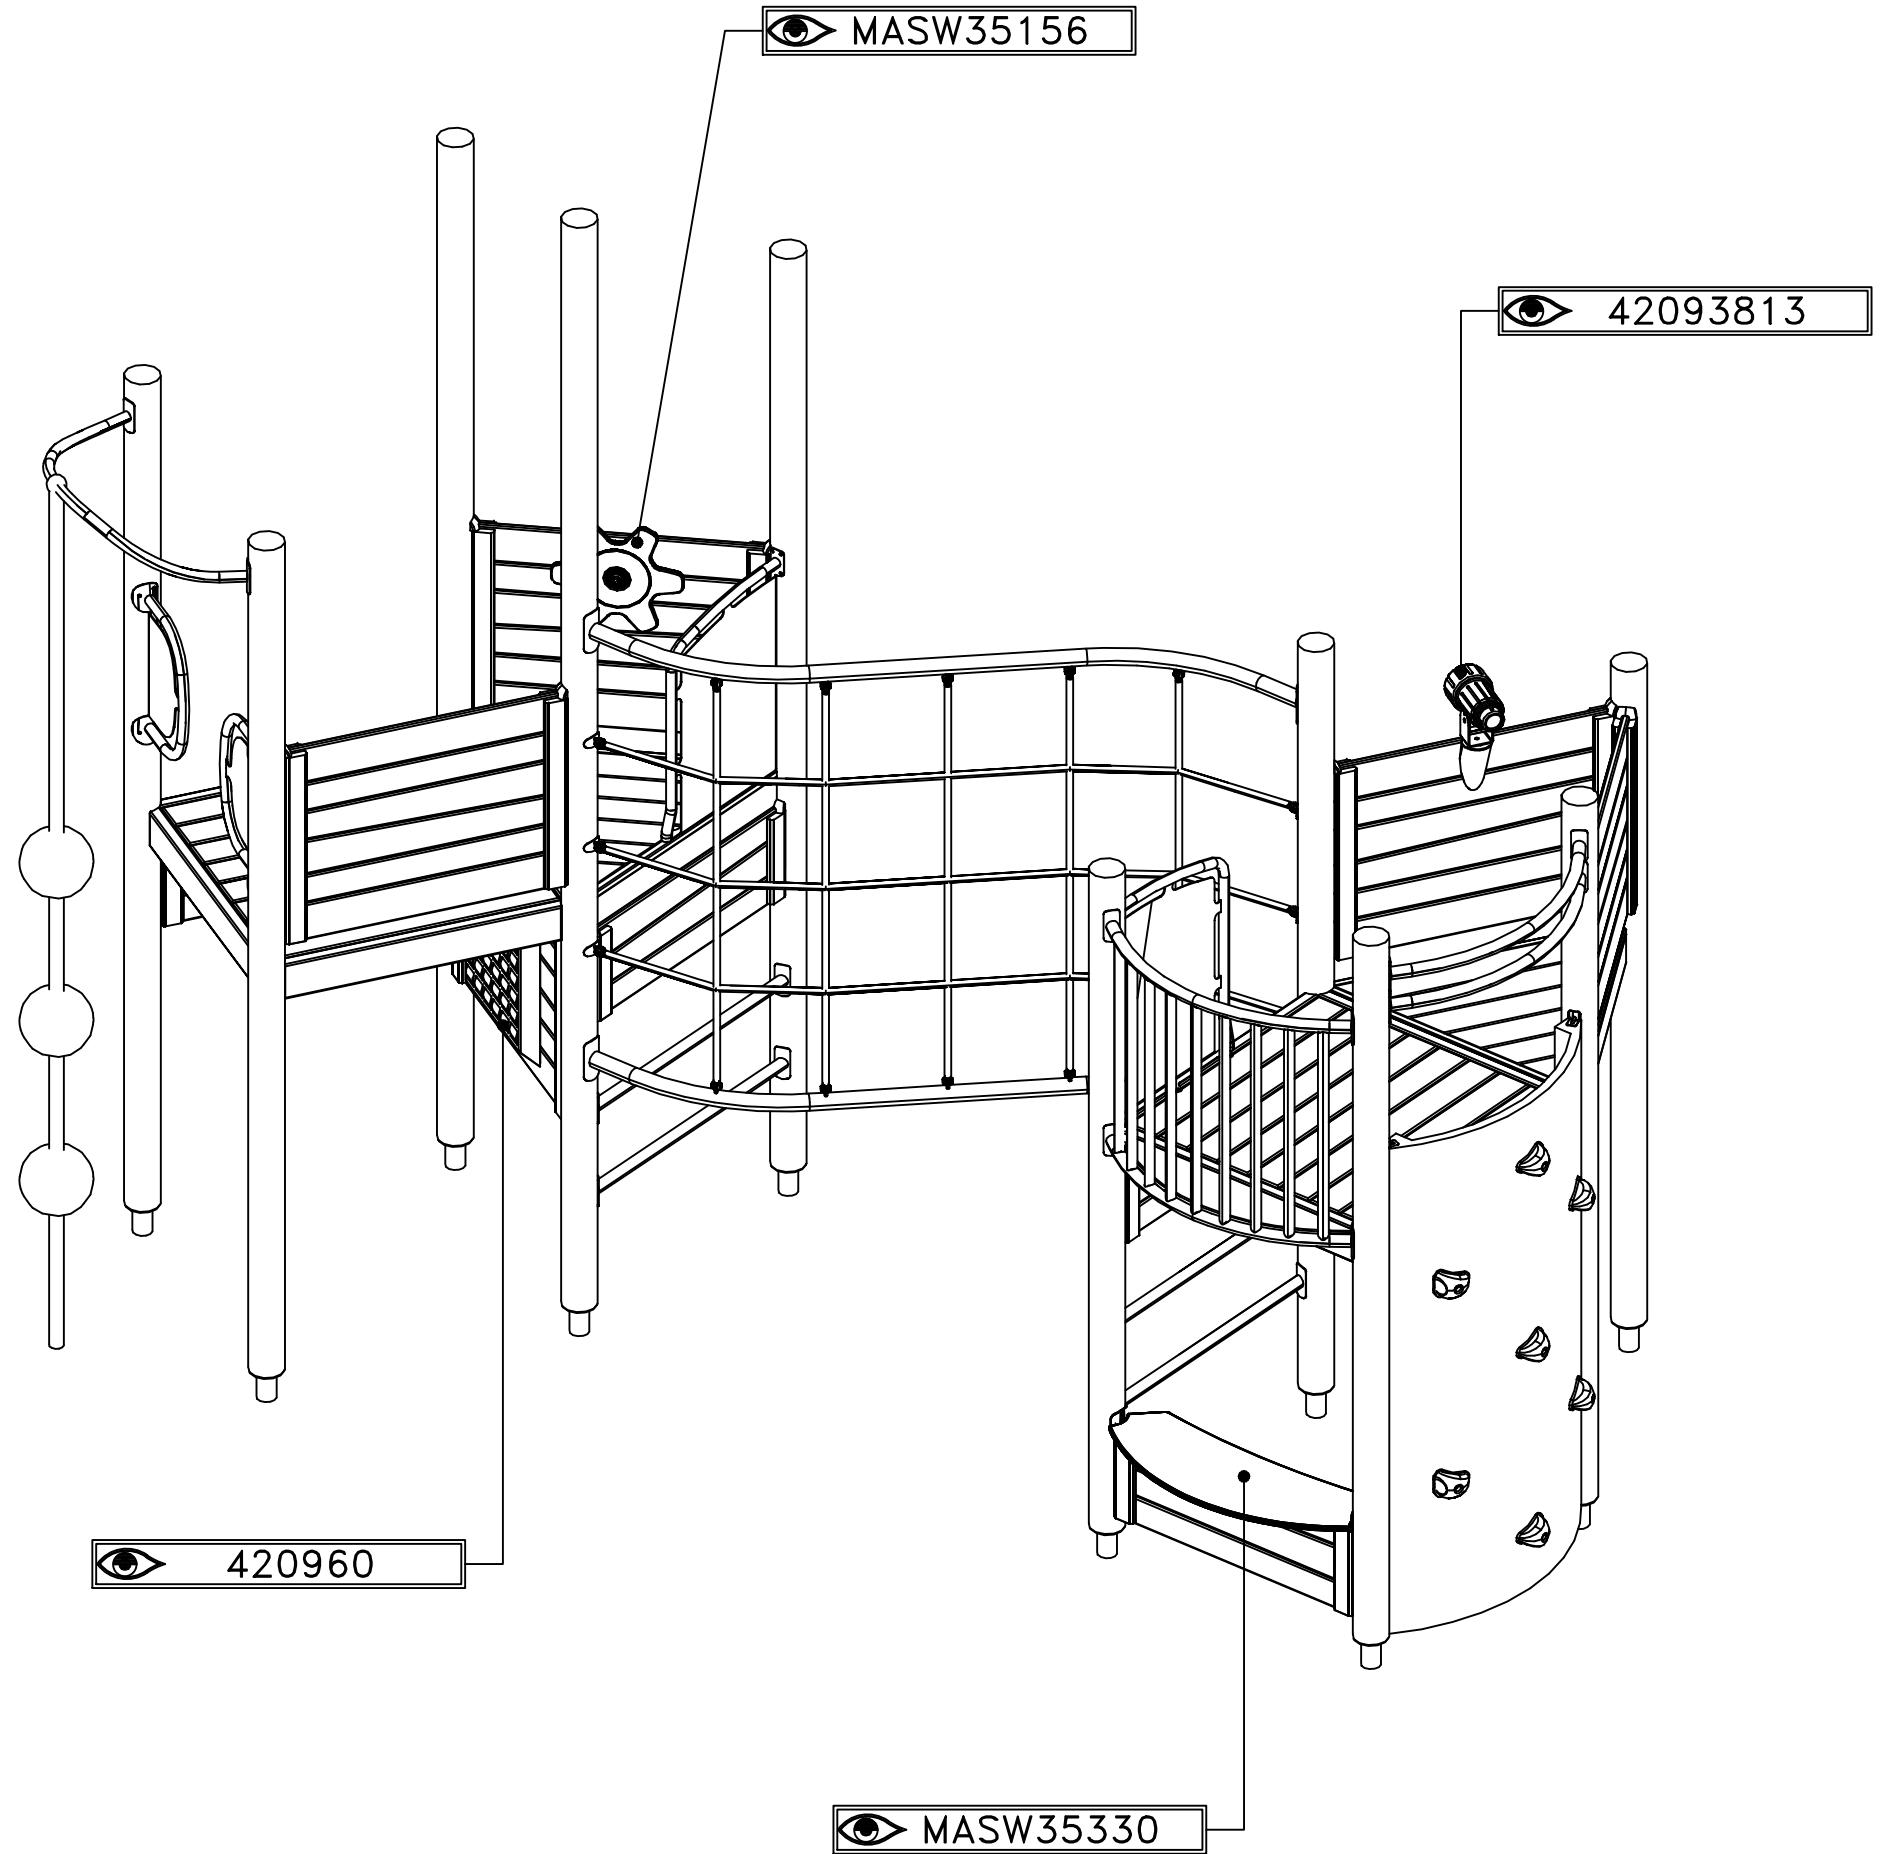

HAGS ANEBY, SWEDEN
+46(0)380-47300
www.hags.com

UniPlay Dalux
MASW65217
7/8

LN JN 2018-02-14 0