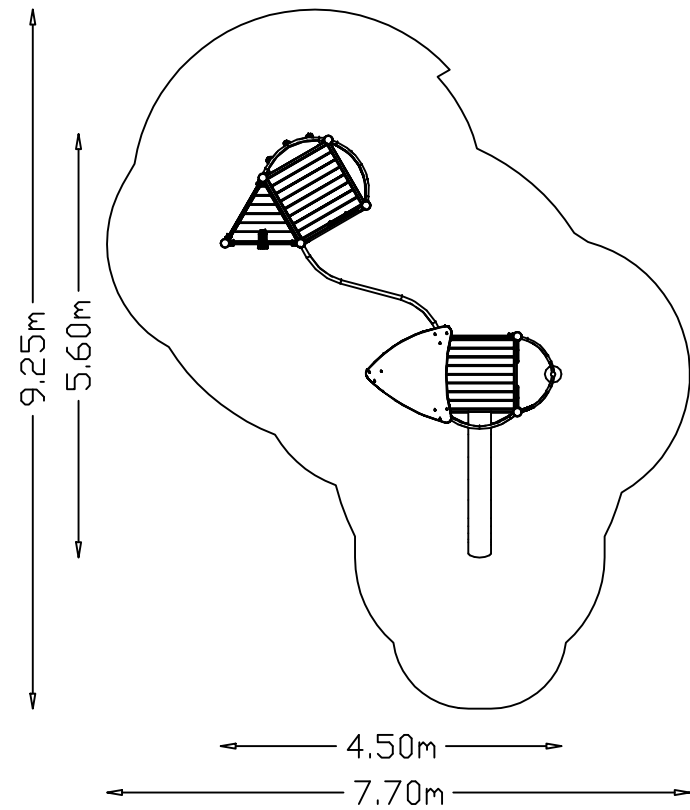

# UniPlay Dalux

42 m<sup>2</sup>

**HAGS** ANEBY, SWEDEN  
+46(0)380-47300  
www.hags.com

UniPlay Dalux  
MASW65217  
1/8

LN JN 2018-02-14 0

28h

Varje vecka  
Every week  
Jede woche  
Chaque semaine

Varje säsong  
Every season  
Jedes Jahr  
Chaque saison