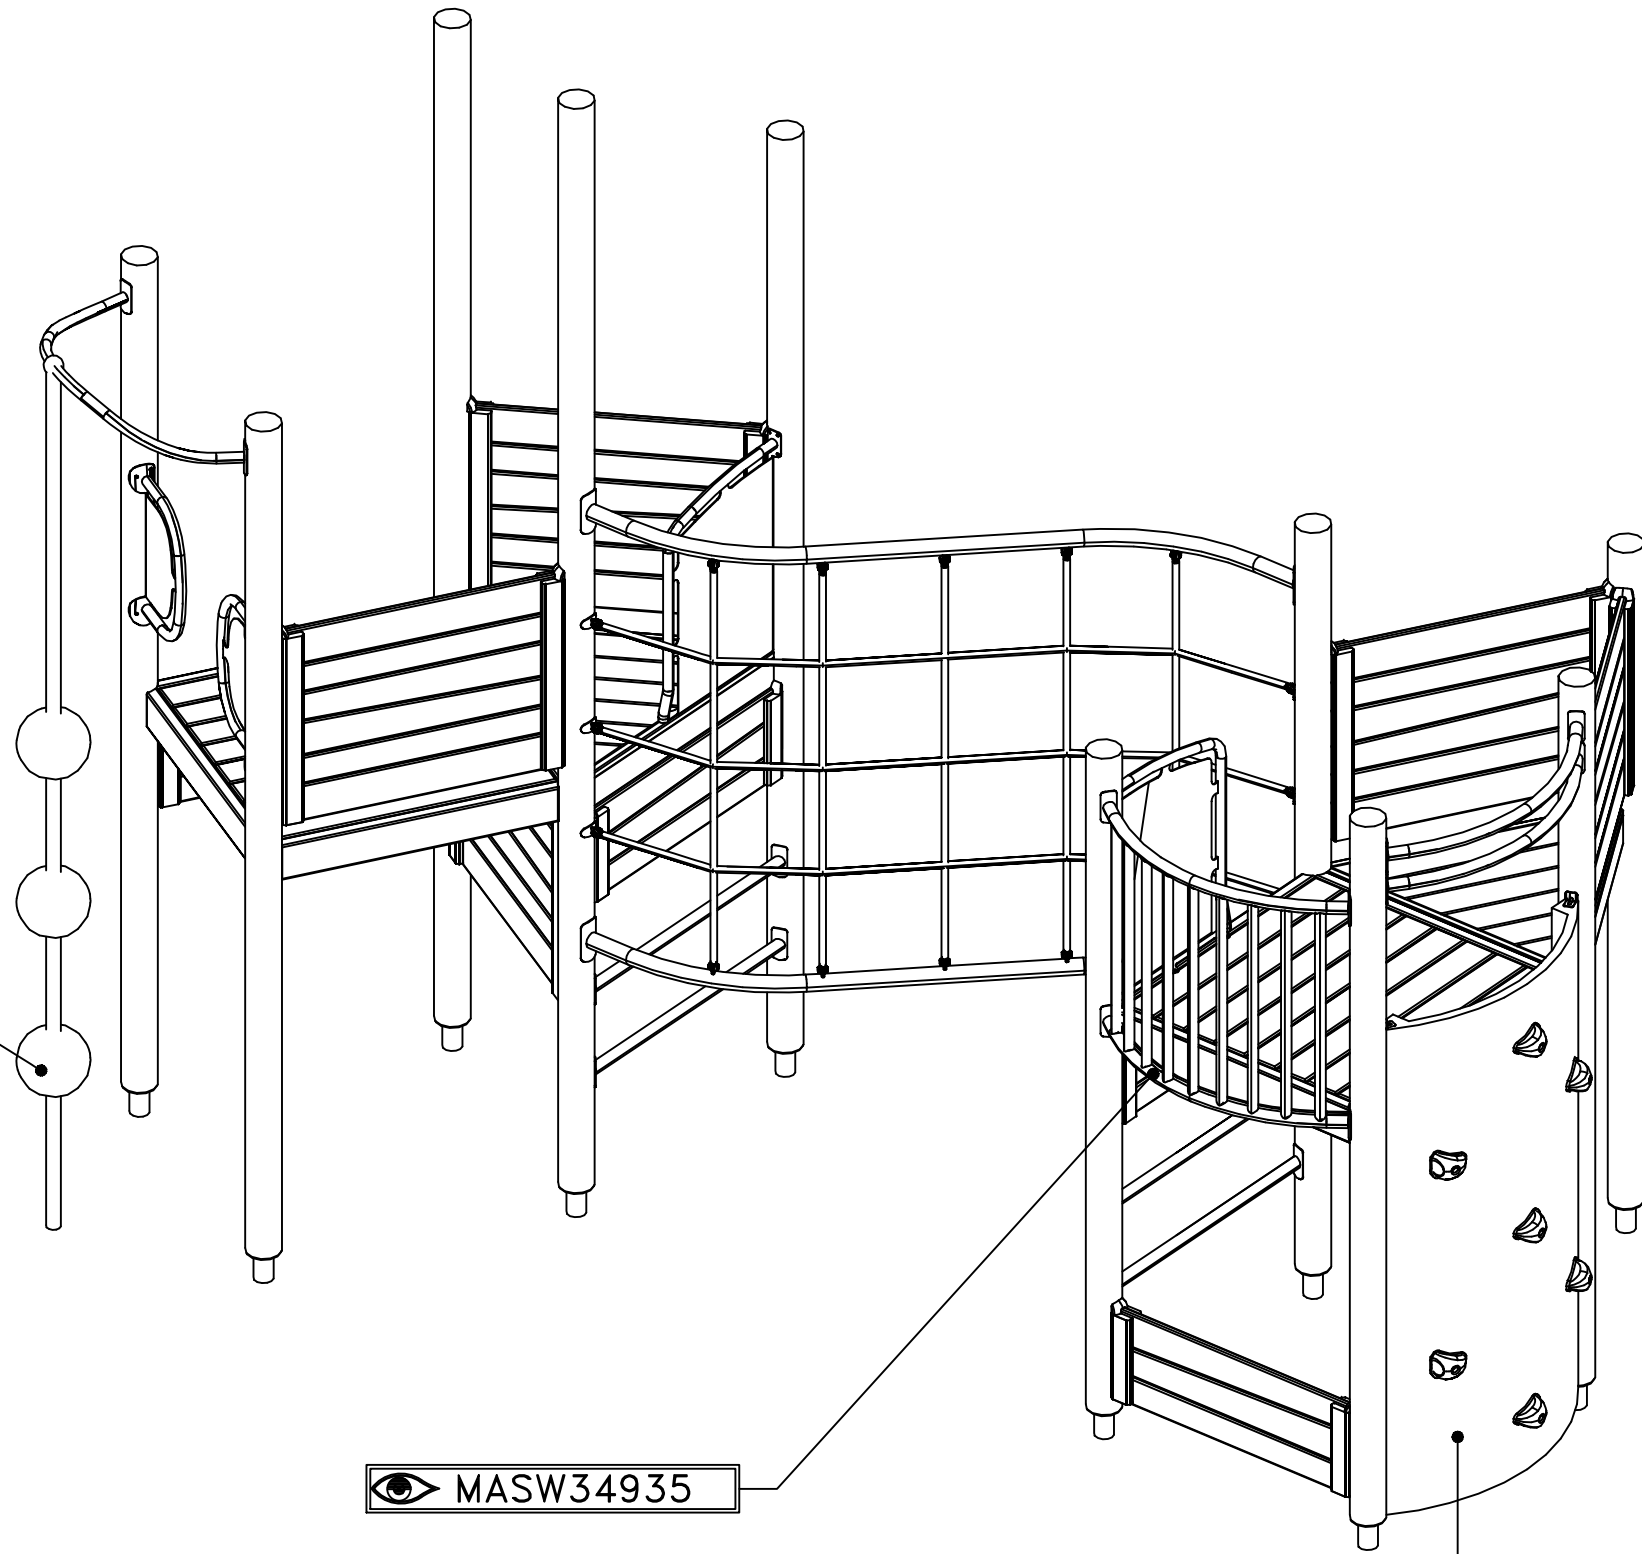

# STEP 3

[m]

**HAGS** ANEBY, SWEDEN  
+46(0)380-47300  
www.hags.com

UniPlay Dalux  
MASW65217  
5/8

LN JN 2018-02-14 0

MA42077151

MASW34935

MASW39686