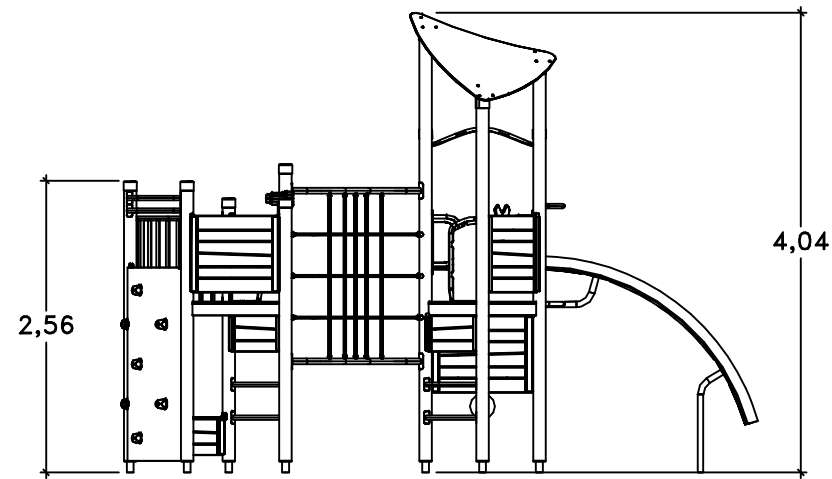

# UniPlay Dalux

42 m<sup>2</sup>

**HAGS** ANEBY, SWEDEN  
+46(0)380-47300  
www.hags.com

UniPlay Dalux  
MASW65217  
1/8

LN JN 2018-02-14 0

28h

Varje vecka  
Every week  
Jede woche  
Chaque semaine

Varje säsong  
Every season  
Jedes Jahr  
Chaque saison