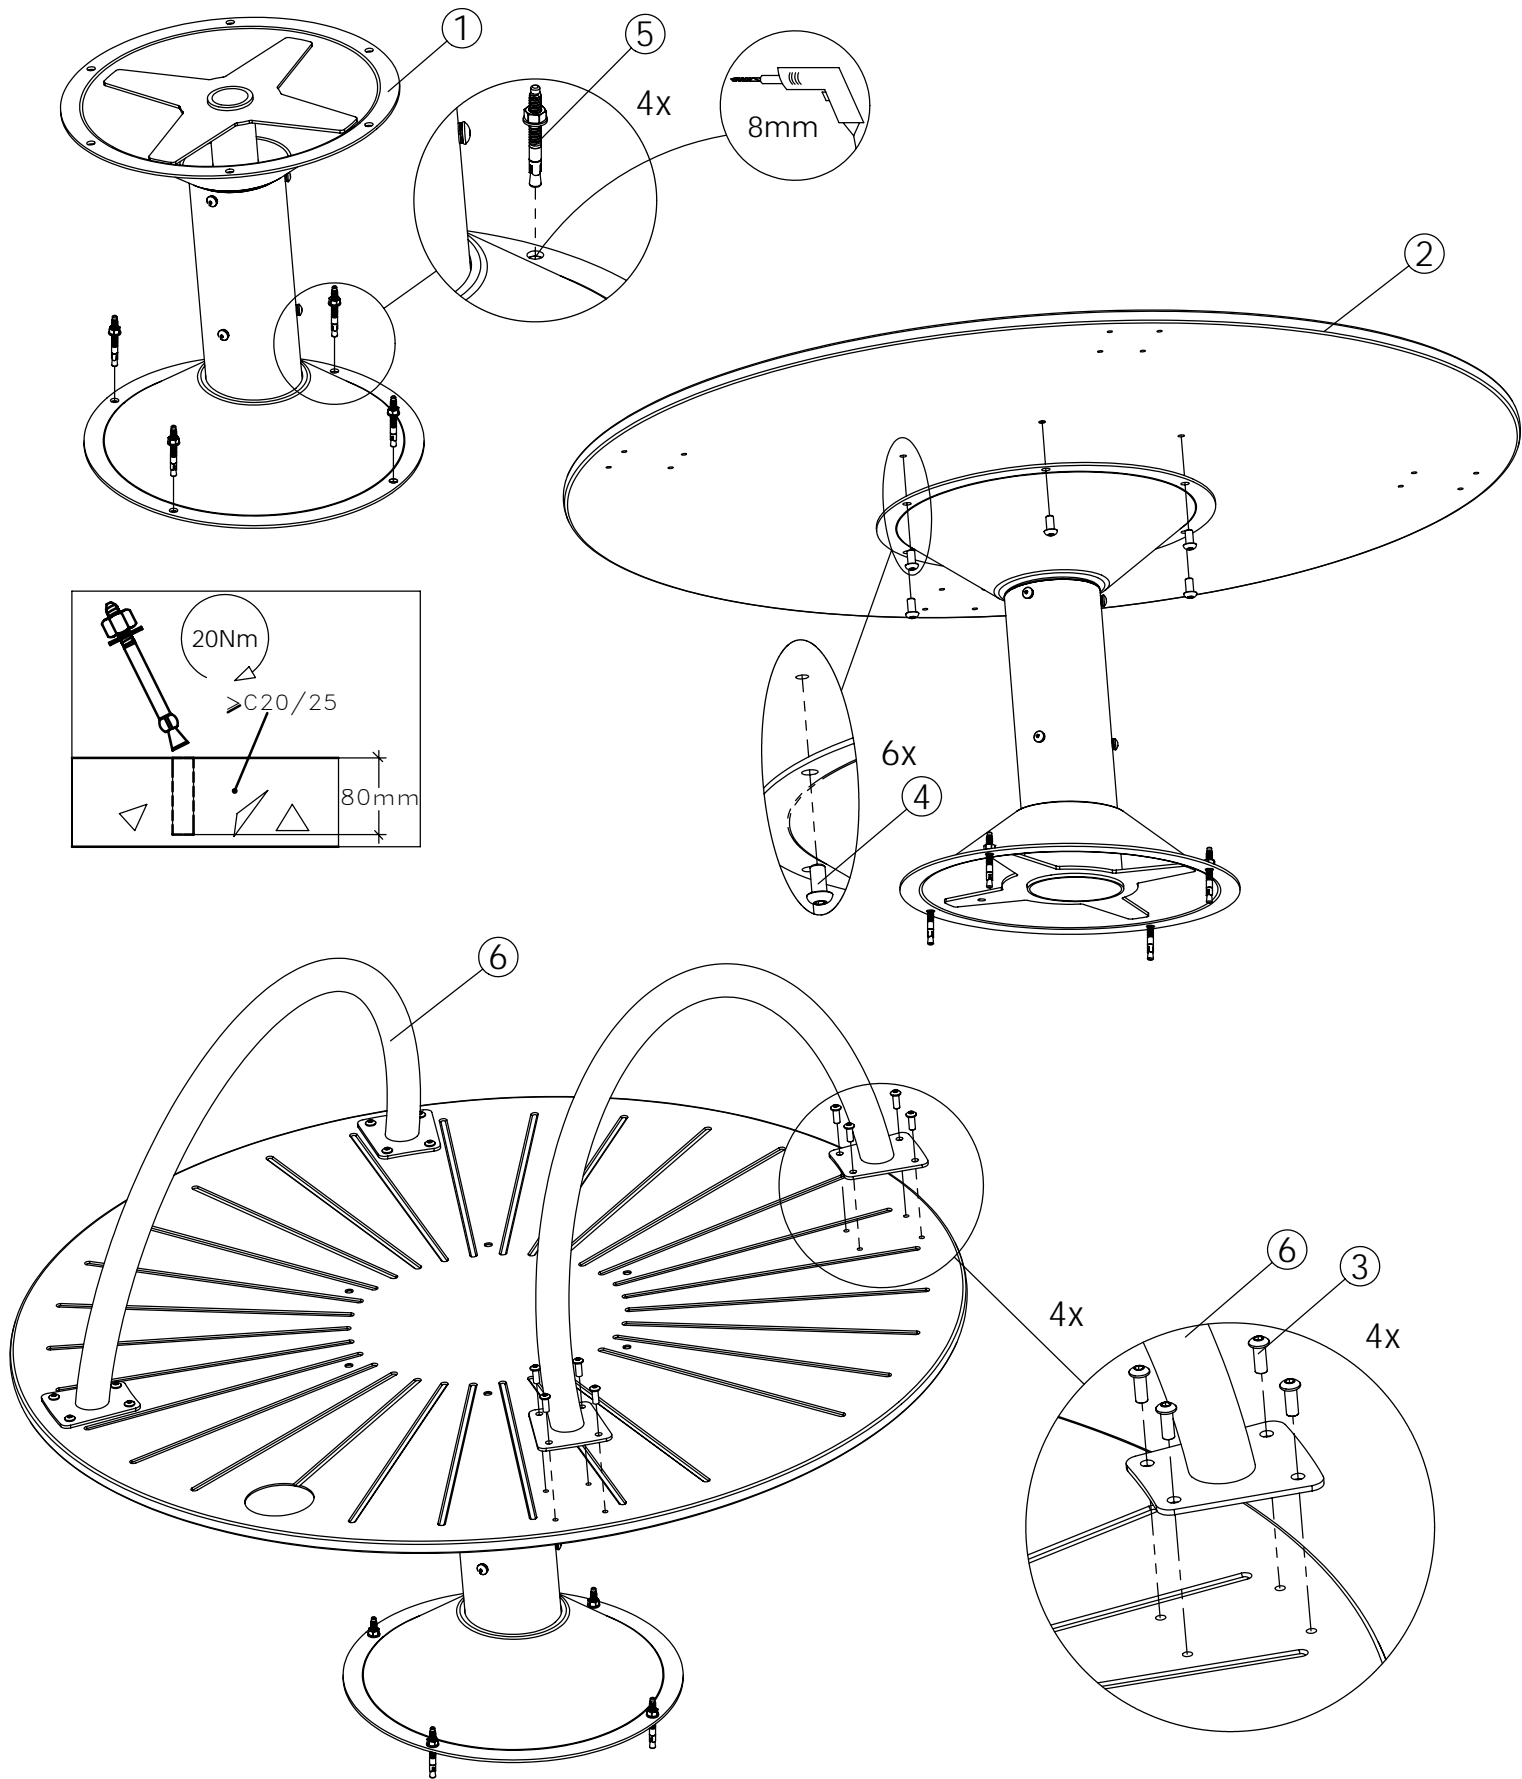

2h

Varje vecka  
Every week  
Jede woche  
Chaque semaine

Varje säsong  
Every season  
Jedes Jahr  
Chaque saison

3-9

NR.	Description MA	Item Number	QTY
1	Ø450x520 mm	15117122	1
2	Ø1300x17,7 mm	728427	1
3	K6S M10x20 mm	302506	6
4	M8x75 mm	303000	4
5	980x430x171 mm	715400	2
6	MK6S M8x20 mm	302877	16

**HAGS** ANEBY, SWEDEN  
+46(0)380-47300  
www.hags.com

Roty  
151 171 OM  
1 (2)

NR.	Description MA	Item Number	QTY
1	Ø450x520 mm	15117122	1
2	Ø1300x17,7 mm	728427	1
3	MK6S M8x20 mm	302877	16
4	K6S M10x20 mm	302506	6
5	M8x75 mm	303000	4
6	980x430x171 mm	715400	2