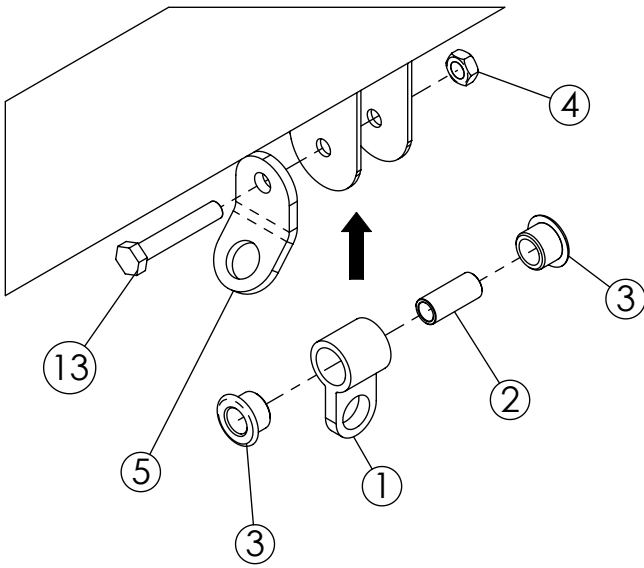

STEP 1

STEP 2

STEP 3

HAGS		ANEBY, SWEDEN +46(0)380- 47300 www.hags.com	
Tango			
MASW44140			
2 (3)			
	Tek		ToB
2017-11-29		6