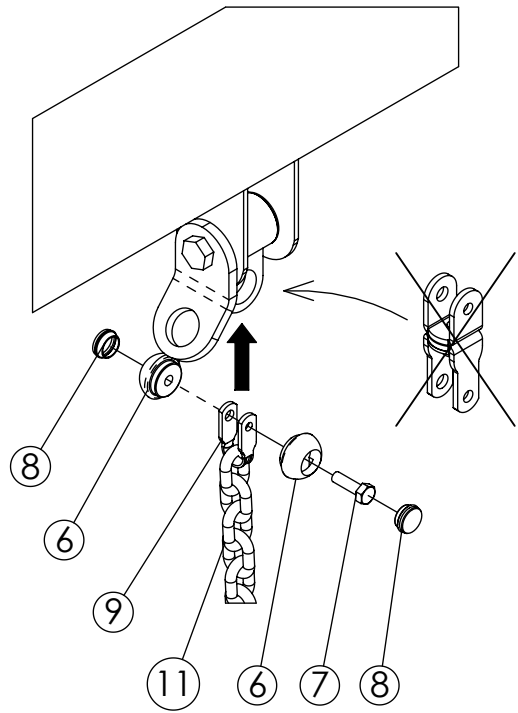

STEP 1

STEP 2

STEP 3

HAGS		ANEBY, SWEDEN +46(0)380- 47300 www.hags.com	
Tango			
MASW44140			
2 (3)			
	Tek		ToB
2017-11-29		6