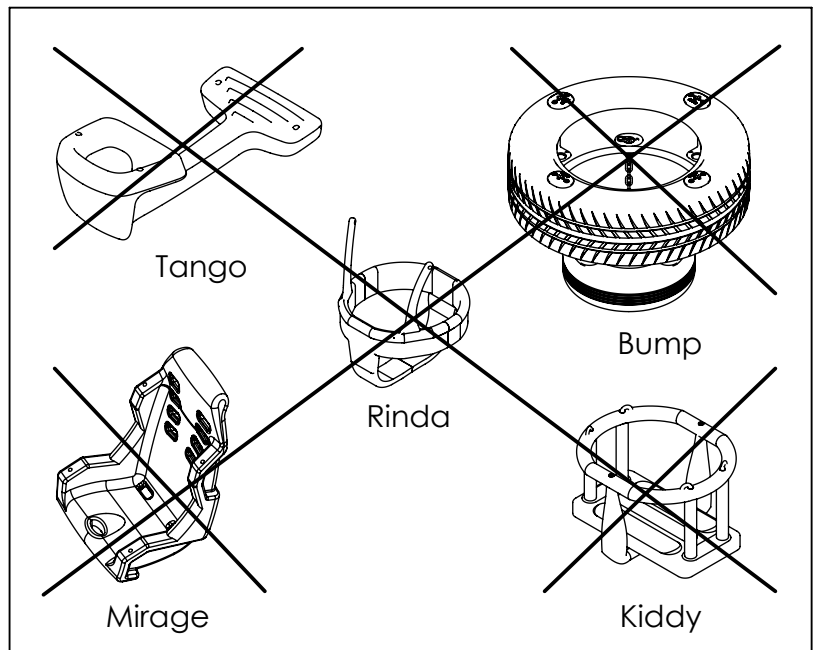

NR.	Description MA	Item Number	Qty
1	Swivel	8008973	2
2	Spacer sleeve	8005462	2
3	Bushing 15,2x21,7x16	8005461	4
4	M6M-8 FZB M10	8008796	2
5	Bracket	8054380	2
6	Cap M6, Ø26x14 mm	8005970	8
7	M6S M6x20 mm	8008330	4
8	COVER M6, Ø16x8 mm	8005971	8
9	SCH 40x17 mm	8008965	4
10	Safety chain	8054339	2
11	Y-chain 6mm	8052121 8052065 8052066	2
12	Schackel	8041760	2
13	M10x60	8008383	2
14	Tango seat	8047917	1

HAGS ANEBY, SWEDEN
+46(0)380-47300
www.hags.com

Tango
MASW44140
1 (3)

STEP 1

STEP 2

STEP 3

HAGS		ANEBY, SWEDEN +46(0)380- 47300 www.hags.com	
Tango			
MASW44140			
2 (3)			
	Tek		ToB
2017-11-29		6	

HAGS		ANEBY, SWEDEN +46(0)380- 47300 www.hags.com	
Tango			
MASW44140			
3 (3)			
	Tek		ToB
2017-11-29		6	