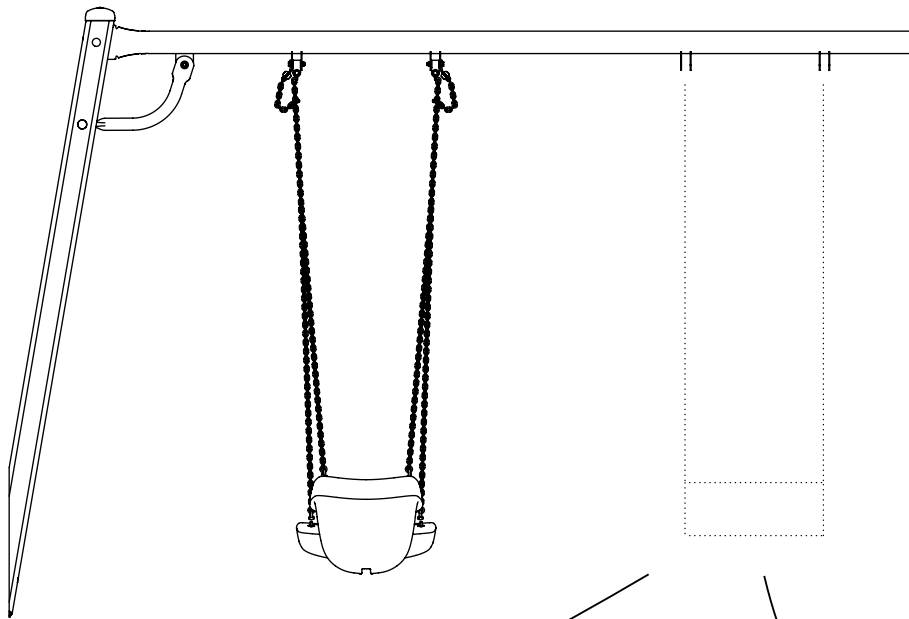

HAGS		ANEBY, SWEDEN +46(0)380- 47300 www.hags.com	
Tango			
MASW44140			
3 (3)			
	Tek		ToB
2017-11-29		6