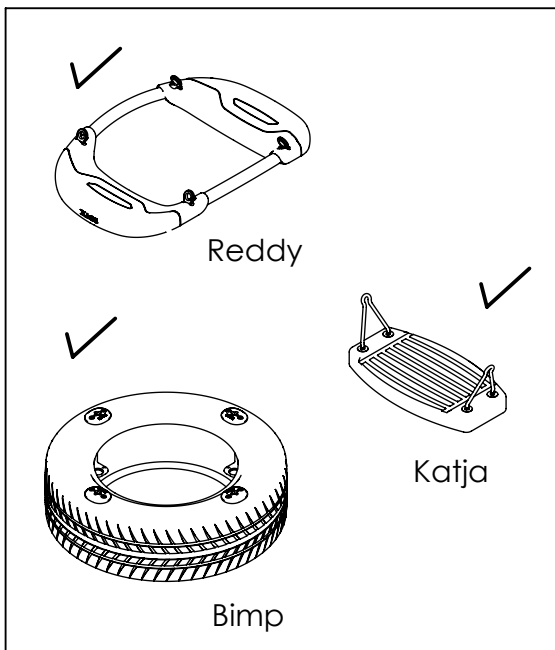

NR.	Description MA	Item Number	Qty
1	Swivel	8008973	2
2	Spacer sleeve	8005462	2
3	Bushing 15,2x21,7x16	8005461	4
4	M6M-8 FZB M10	8008796	2
5	Bracket	8054380	2
6	Cap M6, Ø26x14 mm	8005970	8
7	M6S M6x20 mm	8008330	4
8	COVER M6, Ø16x8 mm	8005971	8
9	SCH 40x17 mm	8008965	4
10	Safety chain	8054339	2
11	Y-chain 6mm	8052121 8052065 8052066	2
12	Schackel	8041760	2
13	M10x60	8008383	2
14	Tango seat	8047917	1

HAGS ANEBY, SWEDEN
+46(0)380-47300
www.hags.com

Tango
MASW44140
1 (3)

STEP 1

STEP 2

STEP 3

HAGS		ANEBY, SWEDEN +46(0)380- 47300 www.hags.com	
Tango			
MASW44140			
2 (3)			
	Tek		ToB
2017-11-29		6	

HAGS		ANEBY, SWEDEN +46(0)380- 47300 www.hags.com	
Tango			
MASW44140			
3 (3)			
	Tek		ToB
2017-11-29		6	