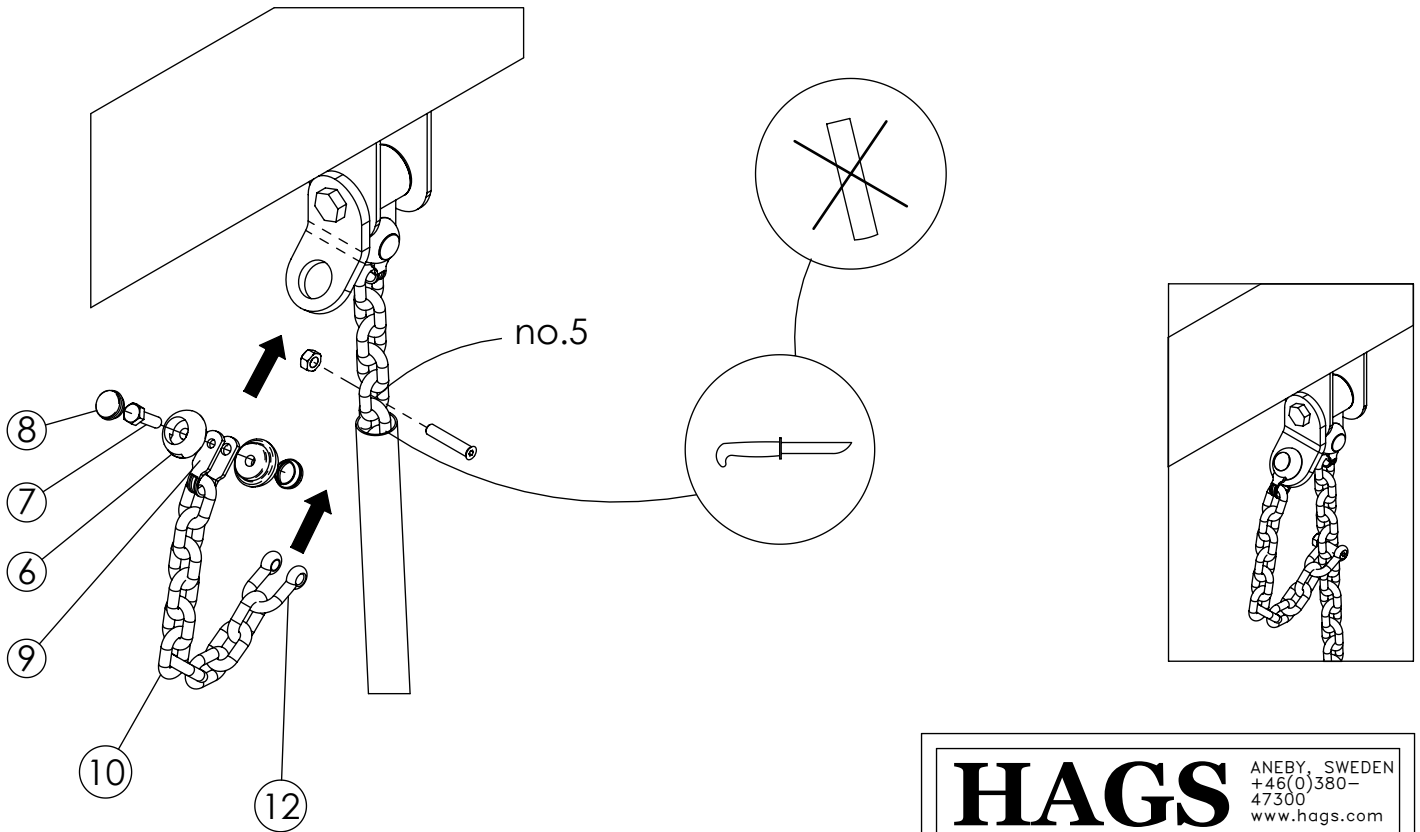

STEP 3

HAGS		ANEBY, SWEDEN +46(0)380- 47300 www.hags.com	
Tango			
MASW44140			
2 (3)			
	Tek		ToB
2017-11-29		6