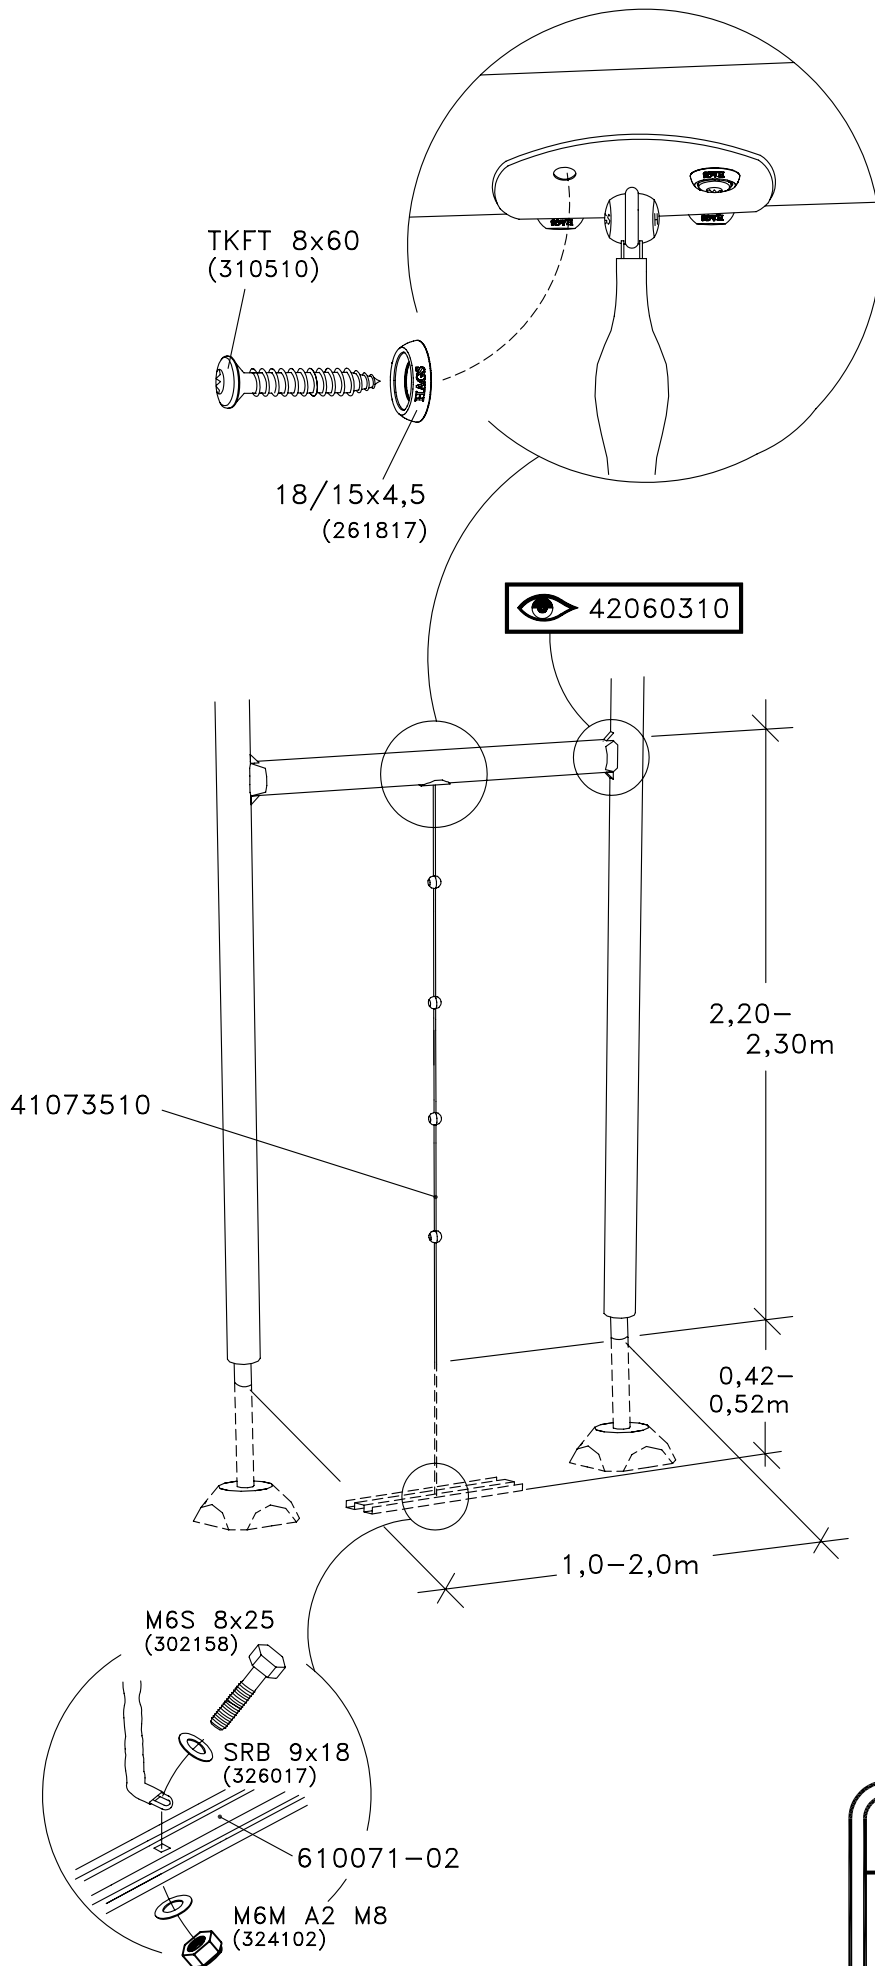

TYPE	HAGS.NO
 2,60m	41073510
 0,62m	610071-02

HAGS ANEBY, SWEDEN
+46(0)380-47300
www.hags.com

Climbing rope
420 735 10
1(1)

 TJ  MN 2008-01-04 0